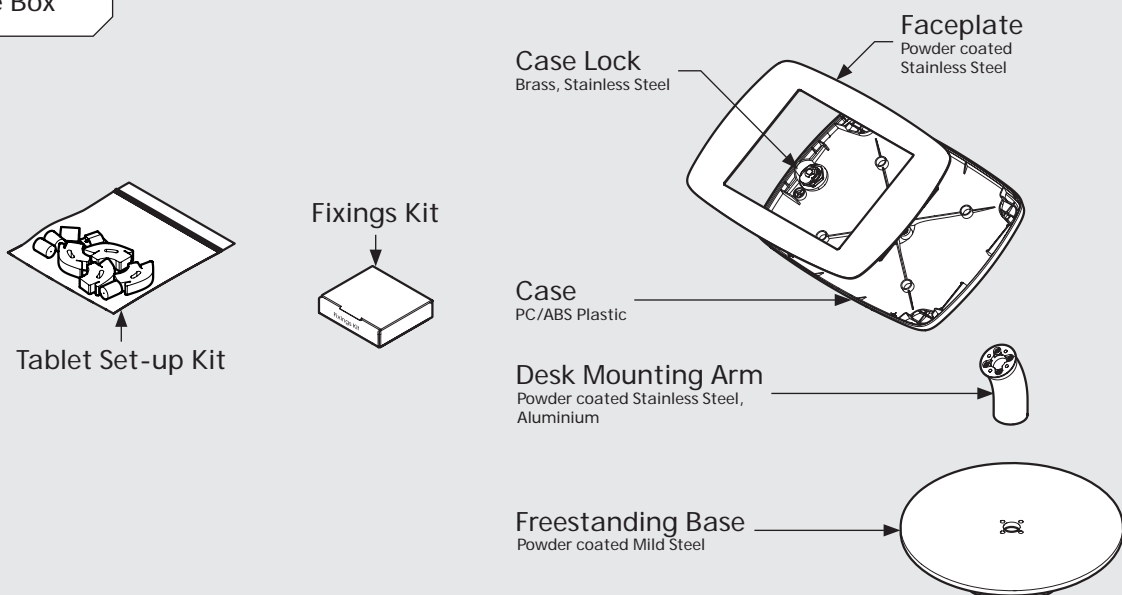

Parts in the Box