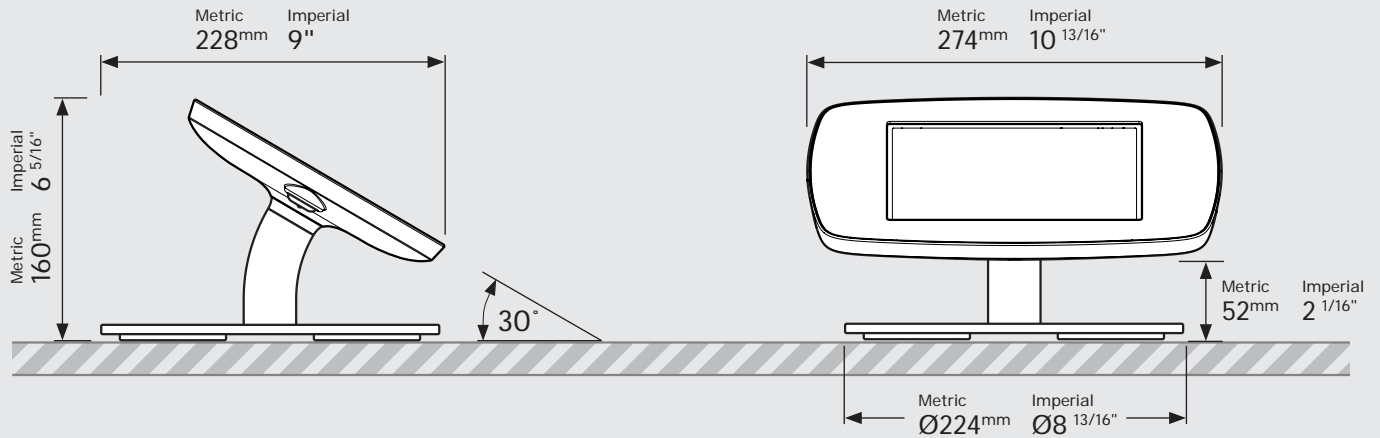

# PRODUCT DATA SHEET - BOUNCEPAD DESK COUNTER

**bouncepad**<sup>®</sup>

**Case:** Mini    **Arm:** Desk    **Mounting:** Freestanding Base    **Packaged weight:** 3.6kg    **Colour:** White  
Black

## Dimensions