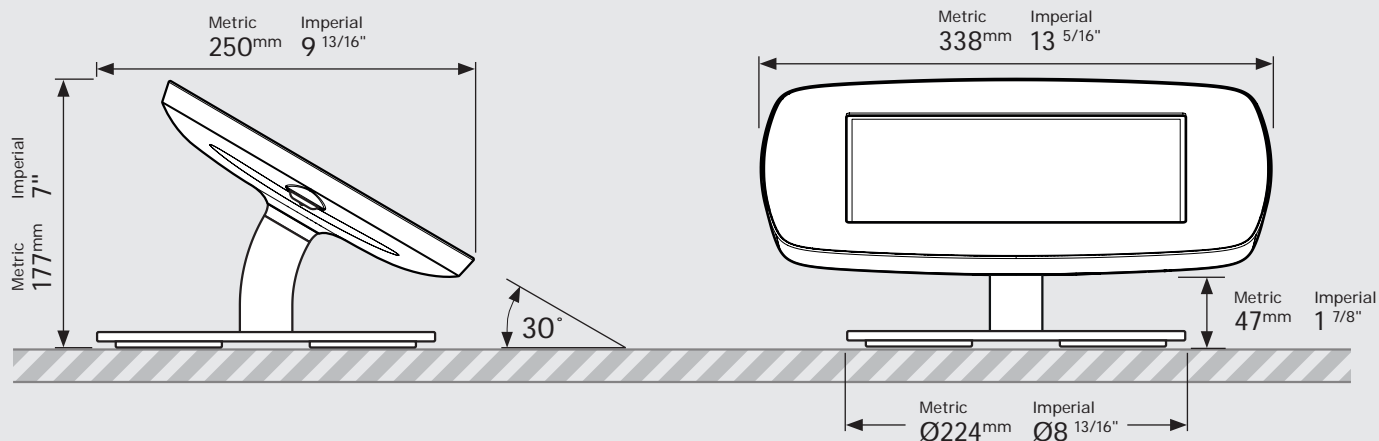

# PRODUCT DATA SHEET - BOUNCEPAD DESK COUNTER

**bouncepad**<sup>®</sup>

**Case:** Midi    **Arm:** Desk    **Mounting:** Freestanding Base    **Packaged weight:** 3.8kg    **Colour:** White  
Black

# PRODUCT DATA SHEET - BOUNCEPAD DESK COUNTER

**bouncepad**<sup>®</sup>

**Case:** Maxi    **Arm:** Desk    **Mounting:** Freestanding Base    **Packaged weight:** 4.0kg    **Colour:** White  
Black

## Dimensions