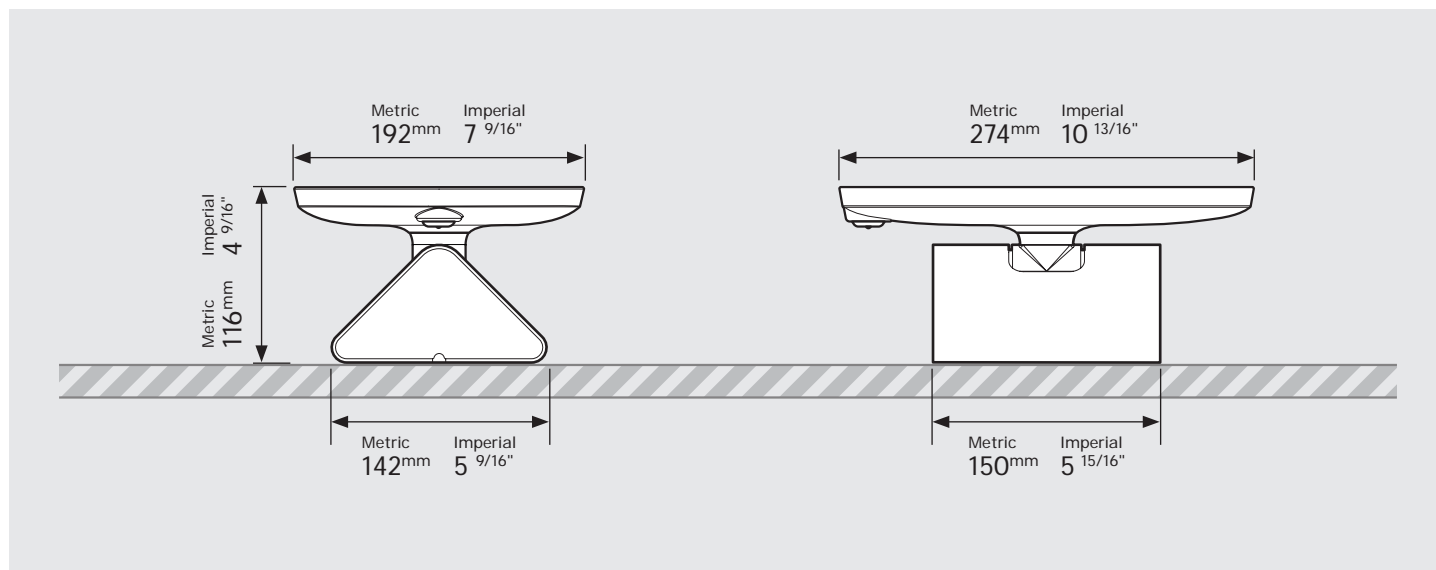

# PRODUCT DATA SHEET - BOUNCEPAD FLIP

**bouncepad**<sup>®</sup>

|              |             |                  |                         |                |
|--------------|-------------|------------------|-------------------------|----------------|
| <b>Case:</b> | <b>Arm:</b> | <b>Mounting:</b> | <b>Packaged weight:</b> | <b>Colour:</b> |
| Mini         | Flip        | Not Applicable   | 2.86kg                  | White<br>Black |