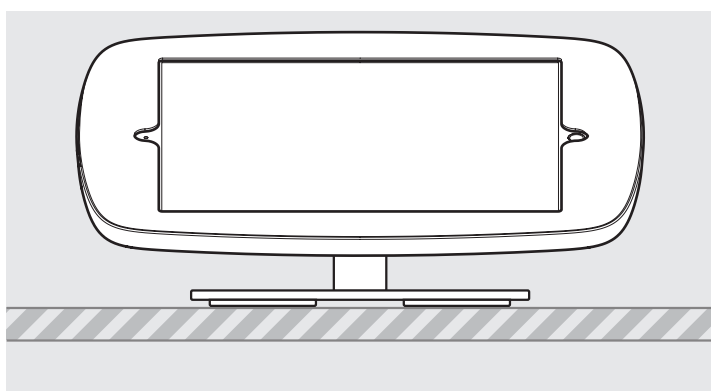

Maxi Case supported devices:

- iPad Pro 10.5
- iPad Pro 11.0
- iPad Air (2019)
- Samsung Tab A6 10.1
- Samsung Tab A 10.1
- Samsung Tab A 10.5
- Samsung Tab 4 10.1
- Microsoft Surface Go

Mega Case supported devices: