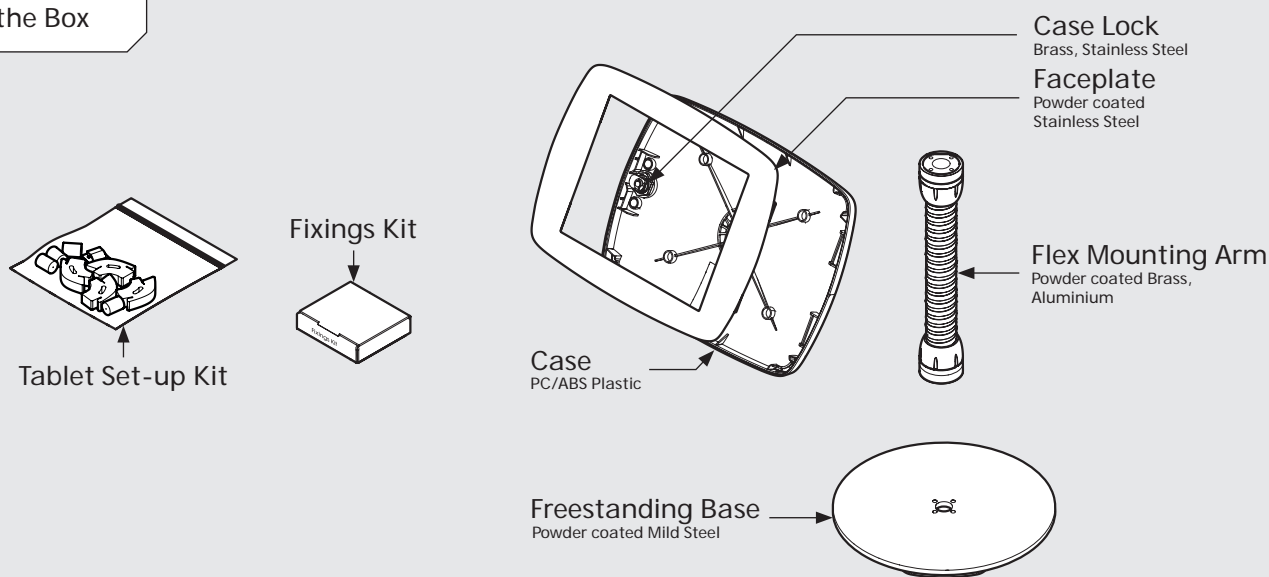

Parts in the Box