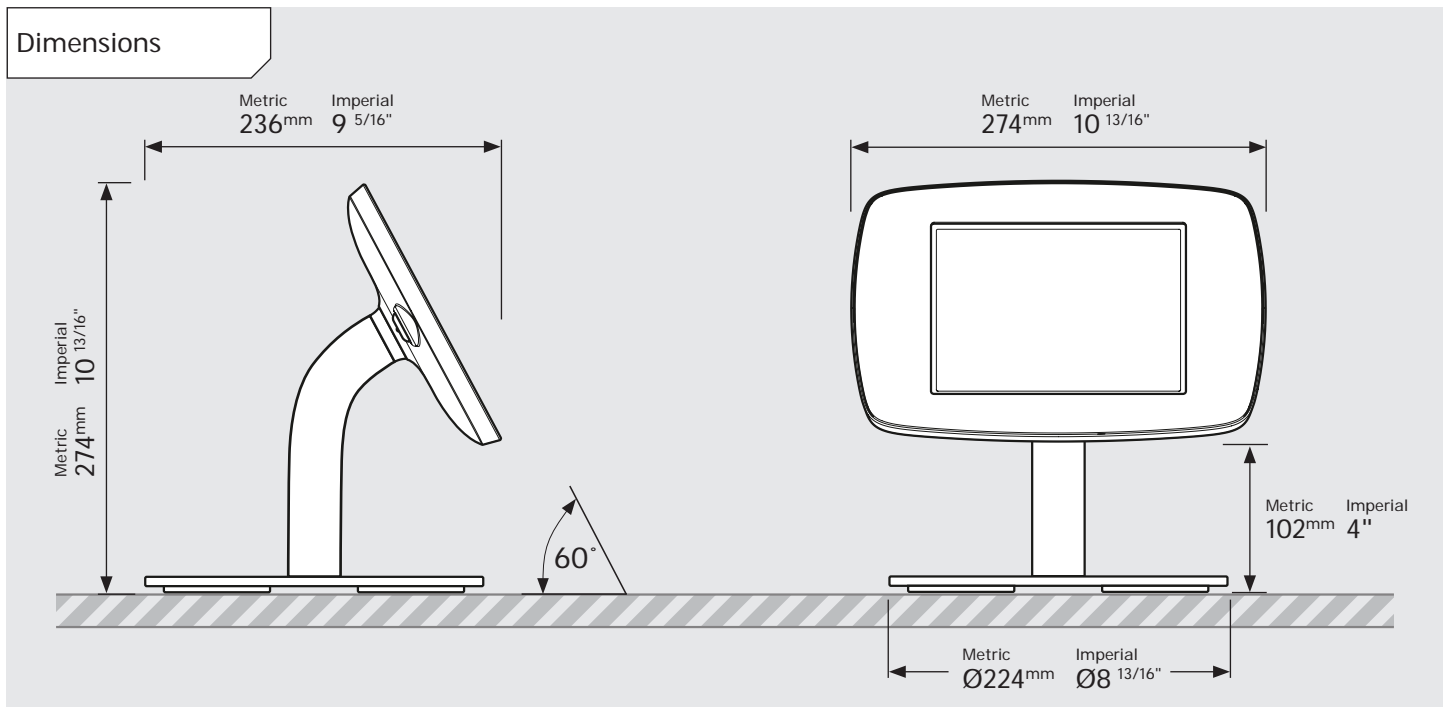

# PRODUCT DATA SHEET - BOUNCEPAD COUNTER 60

**bouncepad**<sup>®</sup>

Case: Mini    Arm: Static60    Mounting: Freestanding Base    Packaged weight: 3.6kg    Colour: White  
Black

# PRODUCT DATA SHEET - BOUNCEPAD COUNTER 60

**bouncepad**<sup>®</sup>

Case: **Maxi**    Arm: **Static 60**    Mounting: **Freestanding Base**    Packaged weight: **4.0kg**    Colour: **White / Black**