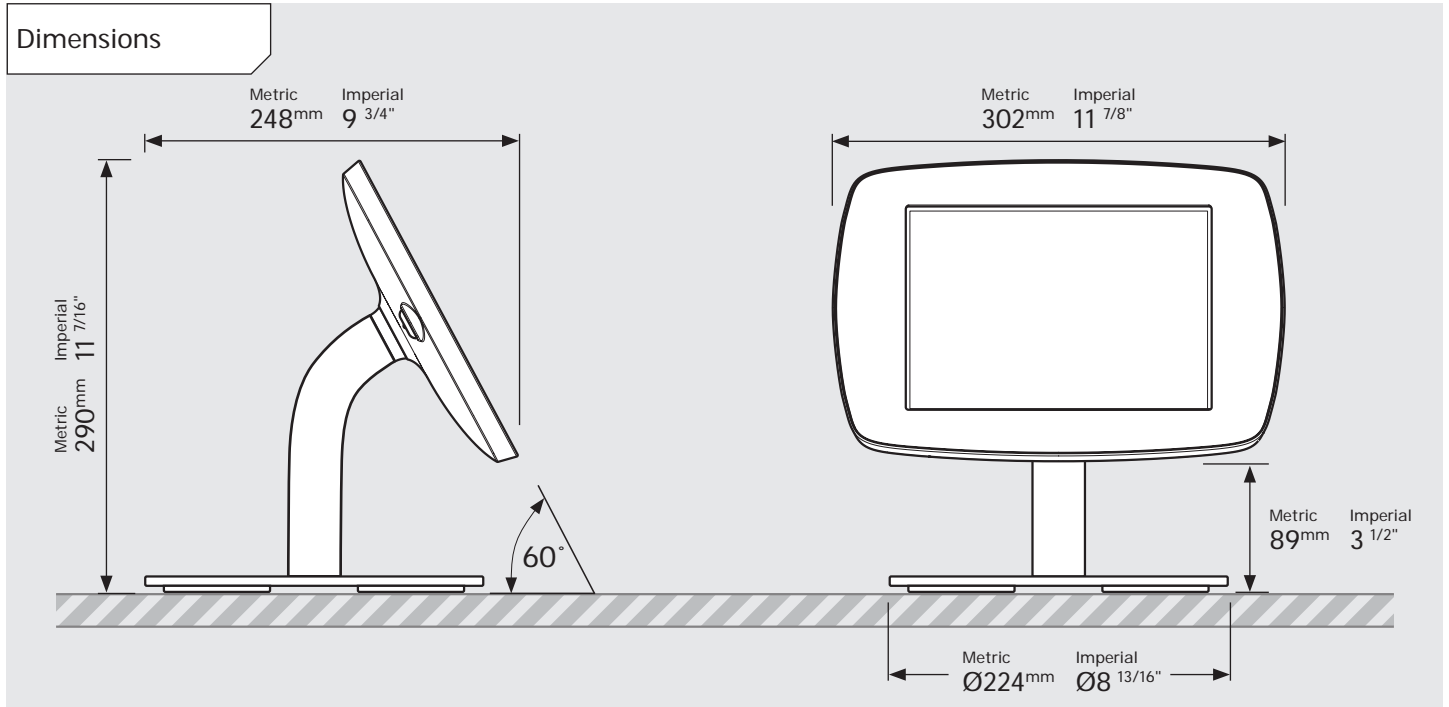

# PRODUCT DATA SHEET - BOUNCEPAD COUNTER 60

**bouncepad**<sup>®</sup>

Case: Mini    Arm: Static60    Mounting: Freestanding Base    Packaged weight: 3.6kg    Colour: White  
Black

# PRODUCT DATA SHEET - BOUNCEPAD COUNTER 60

**bouncepad**<sup>®</sup>

Case: **Maxi**    Arm: **Static 60**    Mounting: **Freestanding Base**    Packaged weight: **4.0kg**    Colour: **White / Black**