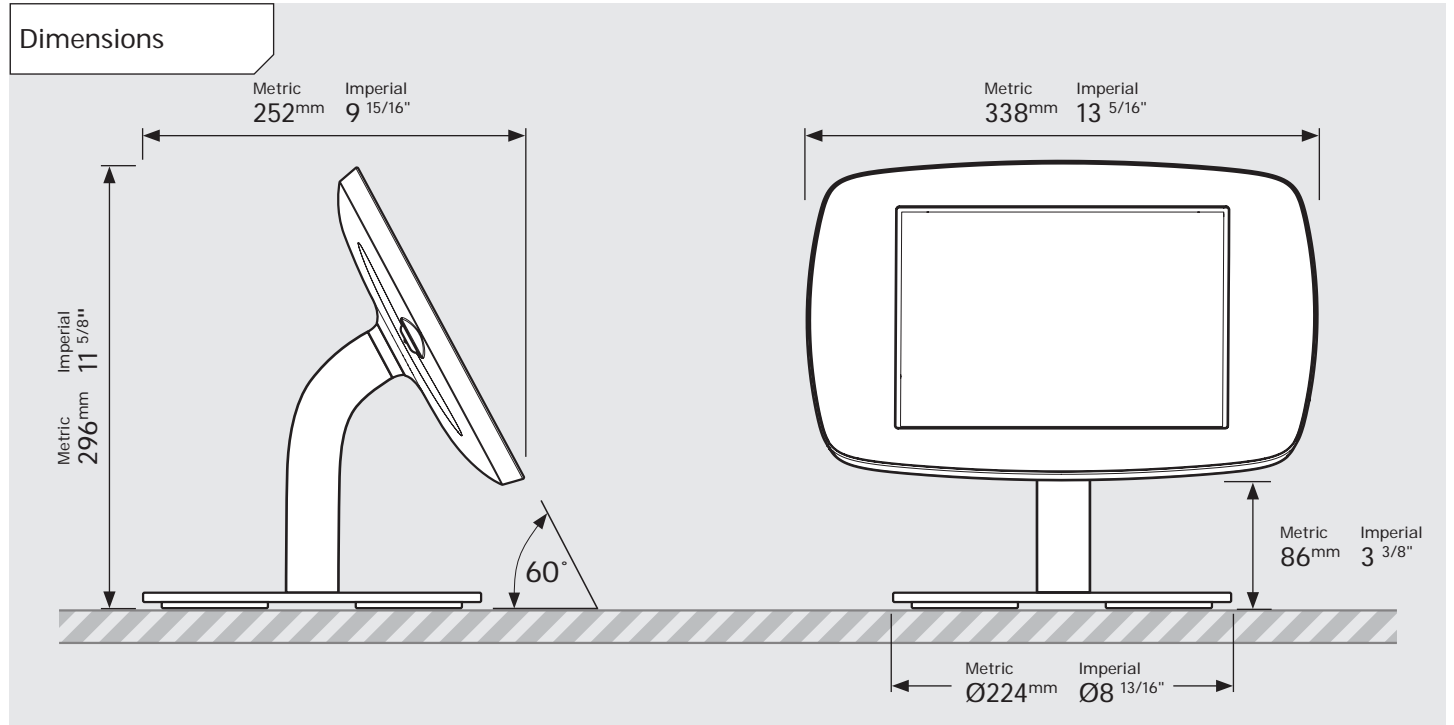

# PRODUCT DATA SHEET - BOUNCEPAD COUNTER 60

**bouncepad**<sup>®</sup>

Case: Midi    Arm: Static60    Mounting: Freestanding Base    Packaged weight: 3.8kg    Colour: White  
Black

# PRODUCT DATA SHEET - BOUNCEPAD COUNTER 60

**bouncepad**<sup>®</sup>

Case: **Maxi**    Arm: **Static 60**    Mounting: **Freestanding Base**    Packaged weight: **4.0kg**    Colour: **White / Black**