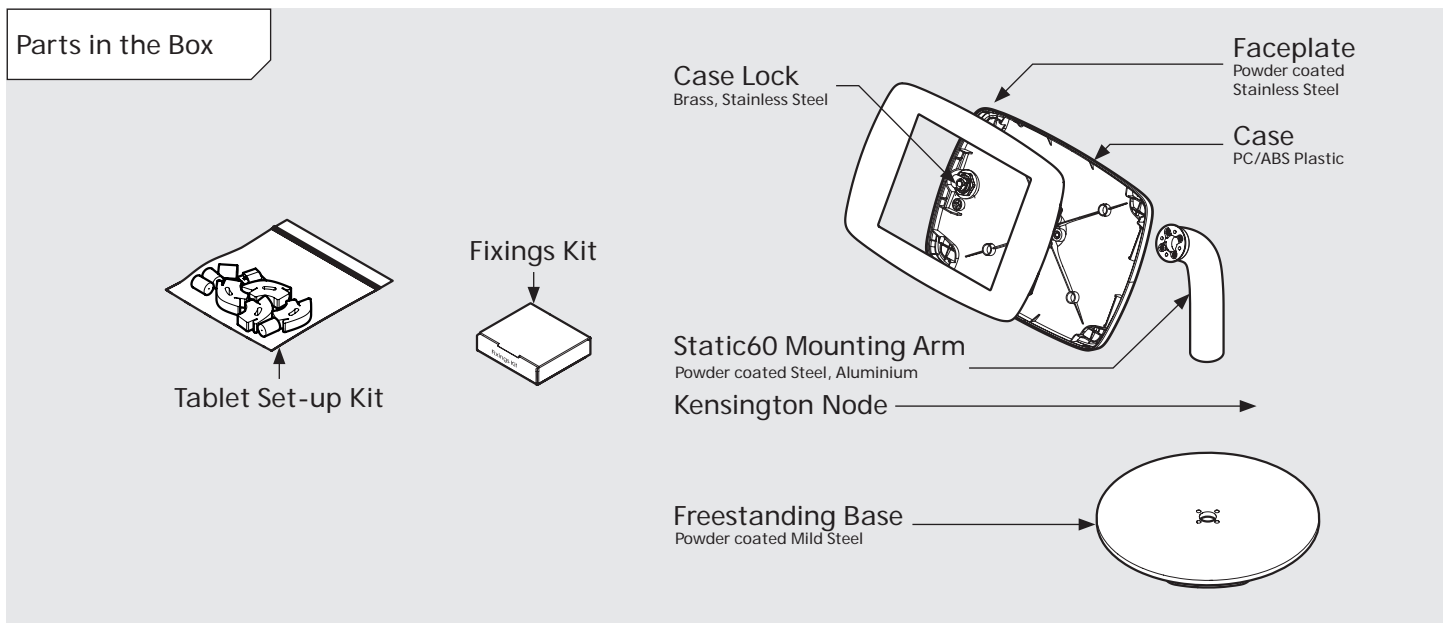

# PRODUCT DATA SHEET - BOUNCEPAD COUNTER 60

**bouncepad**<sup>®</sup>

Case: Mini    Arm: Static60    Mounting: Freestanding Base    Packaged weight: 3.6kg    Colour: White  
Black