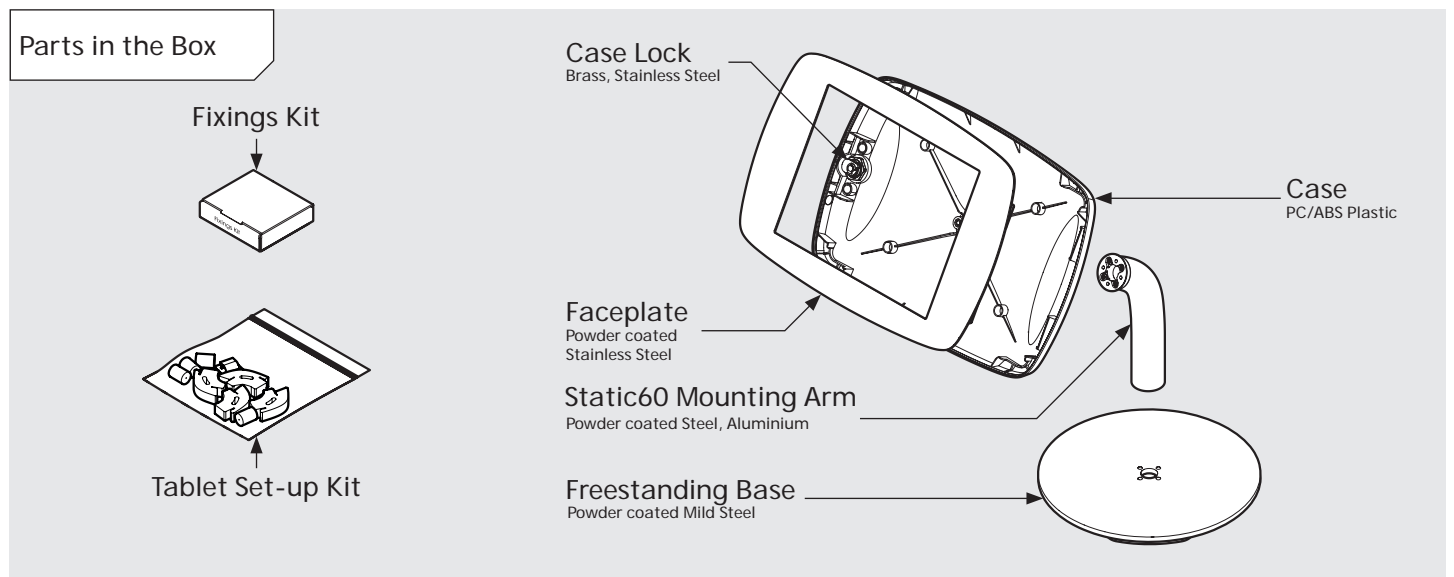

# PRODUCT DATA SHEET - BOUNCEPAD COUNTER 60

**bouncepad**<sup>®</sup>

Case: Midi    Arm: Static60    Mounting: Freestanding Base    Packaged weight: 3.8kg    Colour: White  
Black

# PRODUCT DATA SHEET - BOUNCEPAD COUNTER 60

**bouncepad**<sup>®</sup>

Case: **Maxi**    Arm: **Static 60**    Mounting: **Freestanding Base**    Packaged weight: **4.0kg**    Colour: **White / Black**