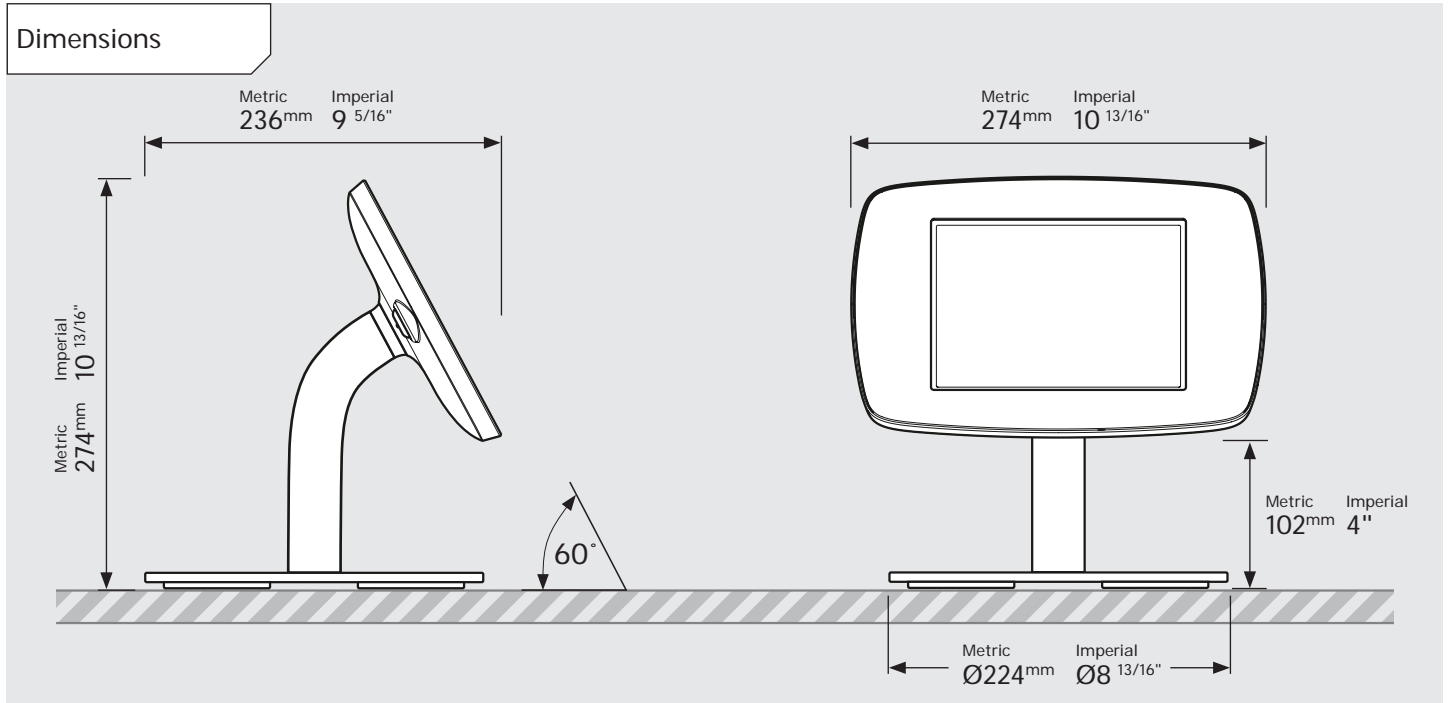

# PRODUCT DATA SHEET - BOUNCEPAD COUNTER 60

**bouncepad**<sup>®</sup>

Case: Mini    Arm: Static60    Mounting: Freestanding Base    Packaged weight: 3.6kg    Colour: White  
Black

# PRODUCT DATA SHEET - BOUNCEPAD COUNTER 60

**bouncepad**<sup>®</sup>

Case: **Maxi**    Arm: **Static 60**    Mounting: **Freestanding Base**    Packaged weight: **4.0kg**    Colour: **White/Black**