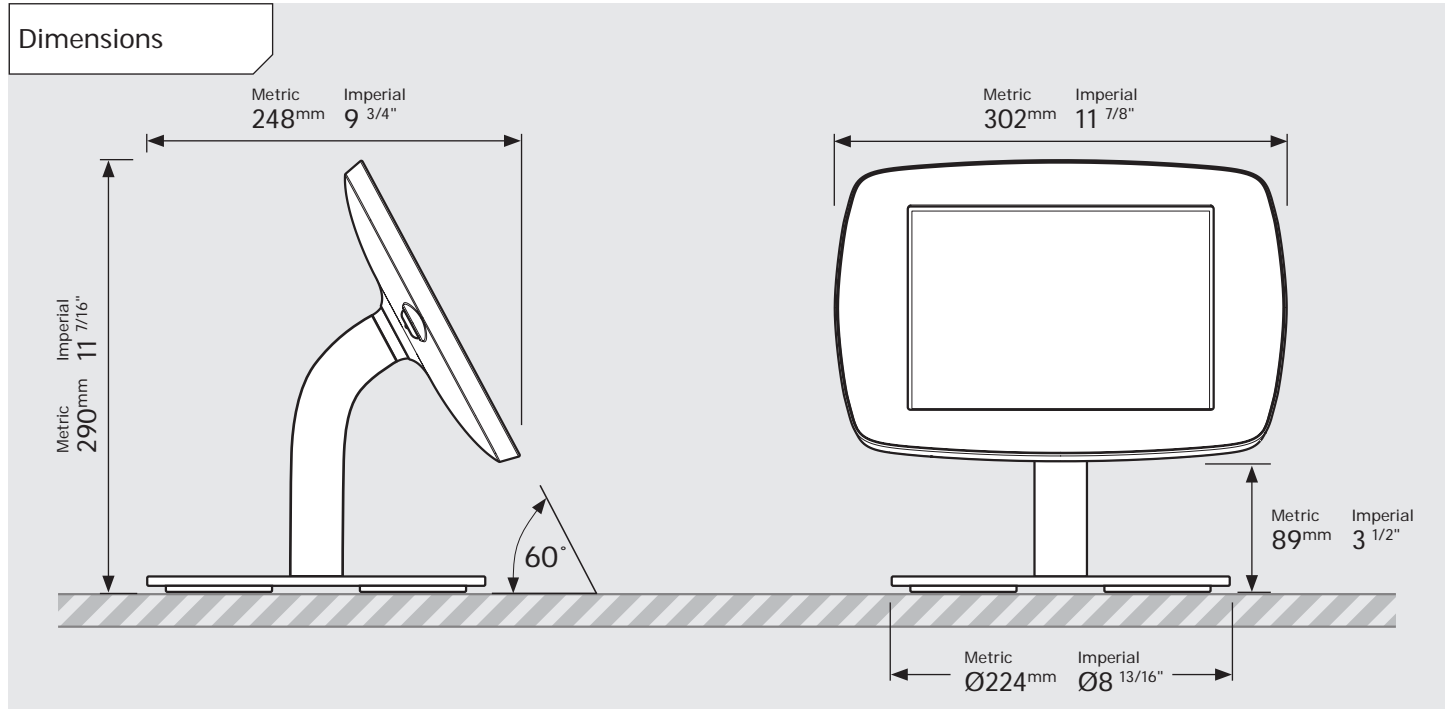

# PRODUCT DATA SHEET - BOUNCEPAD COUNTER 60

**bouncepad**<sup>®</sup>

Case: Mini    Arm: Static60    Mounting: Freestanding Base    Packaged weight: 3.6kg    Colour: White  
Black

# PRODUCT DATA SHEET - BOUNCEPAD COUNTER 60

**bouncepad**<sup>®</sup>

Case: Midi    Arm: Static60    Mounting: Freestanding Base    Packaged weight: 3.8kg    Colour: White  
Black

# PRODUCT DATA SHEET - BOUNCEPAD COUNTER 60

**bouncepad**<sup>®</sup>

Case: **Maxi**    Arm: **Static 60**    Mounting: **Freestanding Base**    Packaged weight: **4.0kg**    Colour: **White/Black**