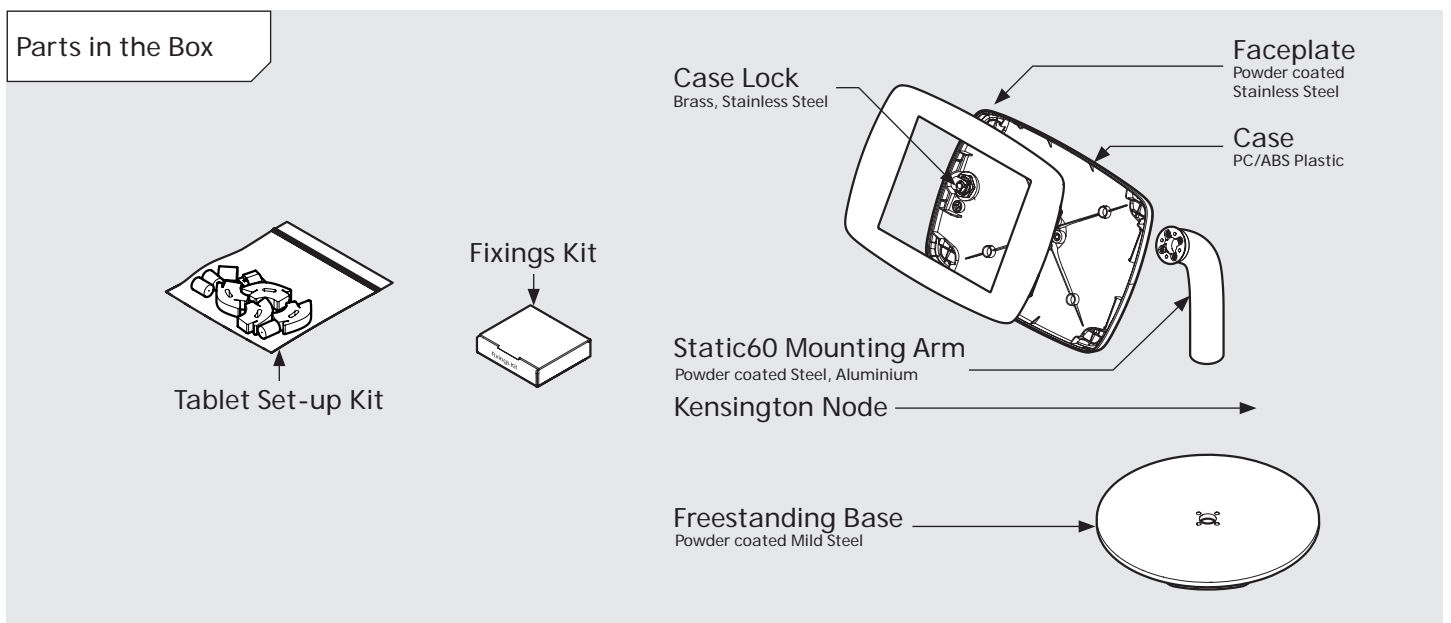

# PRODUCT DATA SHEET - BOUNCEPAD COUNTER 60

**bouncepad**<sup>®</sup>

Case: Mini    Arm: Static60    Mounting: Freestanding Base    Packaged weight: 3.6kg    Colour: White  
Black