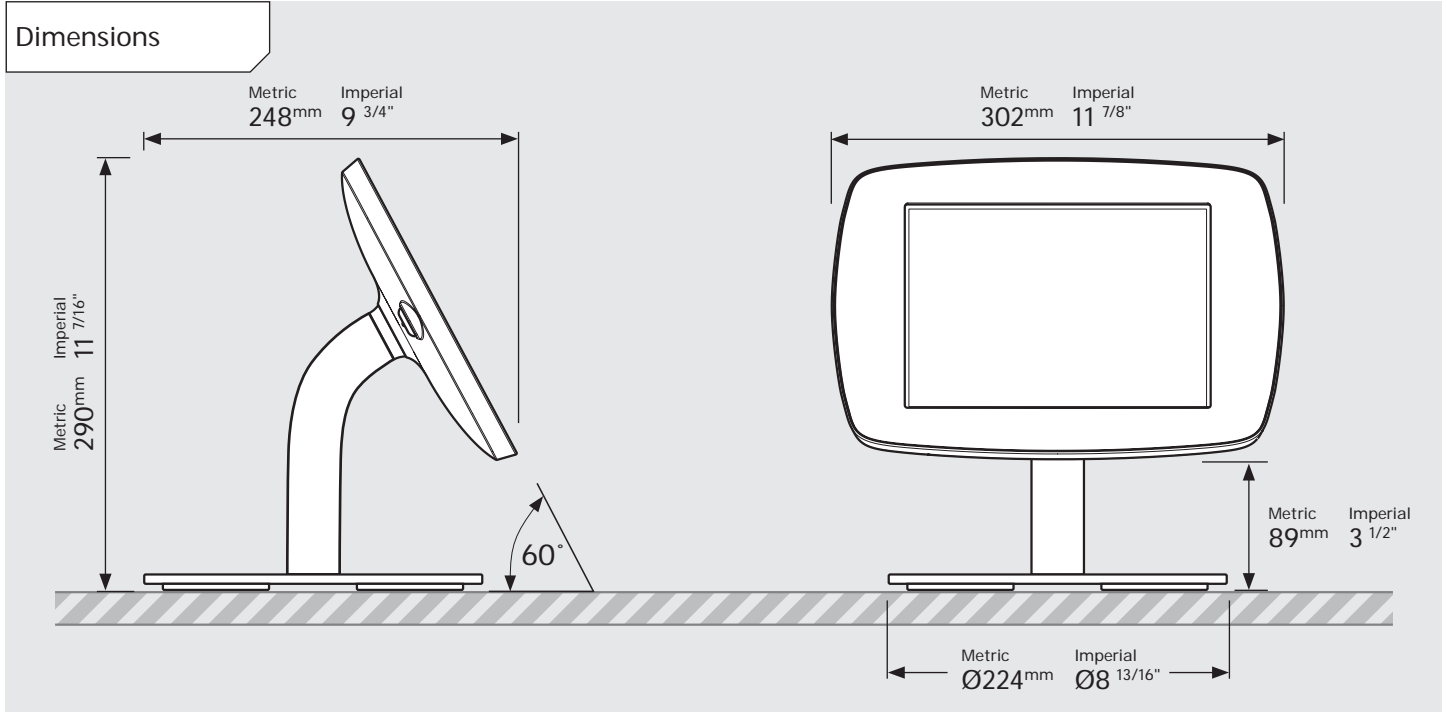

# PRODUCT DATA SHEET - BOUNCEPAD COUNTER 60

**bouncepad**<sup>®</sup>

Case: Mini    Arm: Static60    Mounting: Freestanding Base    Packaged weight: 3.6kg    Colour: White  
Black

# PRODUCT DATA SHEET - BOUNCEPAD COUNTER 60

**bouncepad**<sup>®</sup>

Case: **Maxi**    Arm: **Static 60**    Mounting: **Freestanding Base**    Packaged weight: **4.0kg**    Colour: **White/Black**