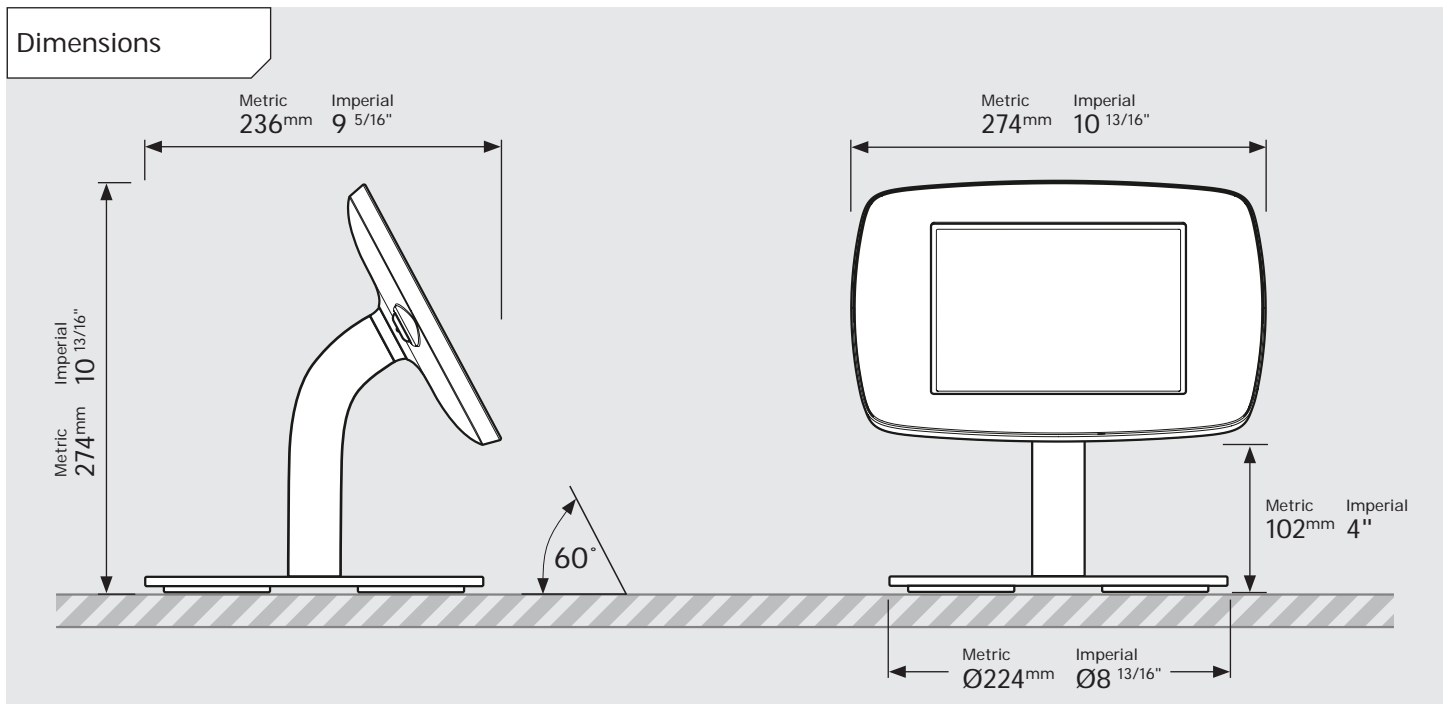

# PRODUCT DATA SHEET - BOUNCEPAD COUNTER 60

**bouncepad**<sup>®</sup>

Case: Mini    Arm: Static60    Mounting: Freestanding Base    Packaged weight: 3.6kg    Colour: White  
Black

# PRODUCT DATA SHEET - BOUNCEPAD COUNTER 60

**bouncepad**<sup>®</sup>

Case: **Maxi**    Arm: **Static 60**    Mounting: **Freestanding Base**    Packaged weight: **4.0kg**    Colour: **White/Black**