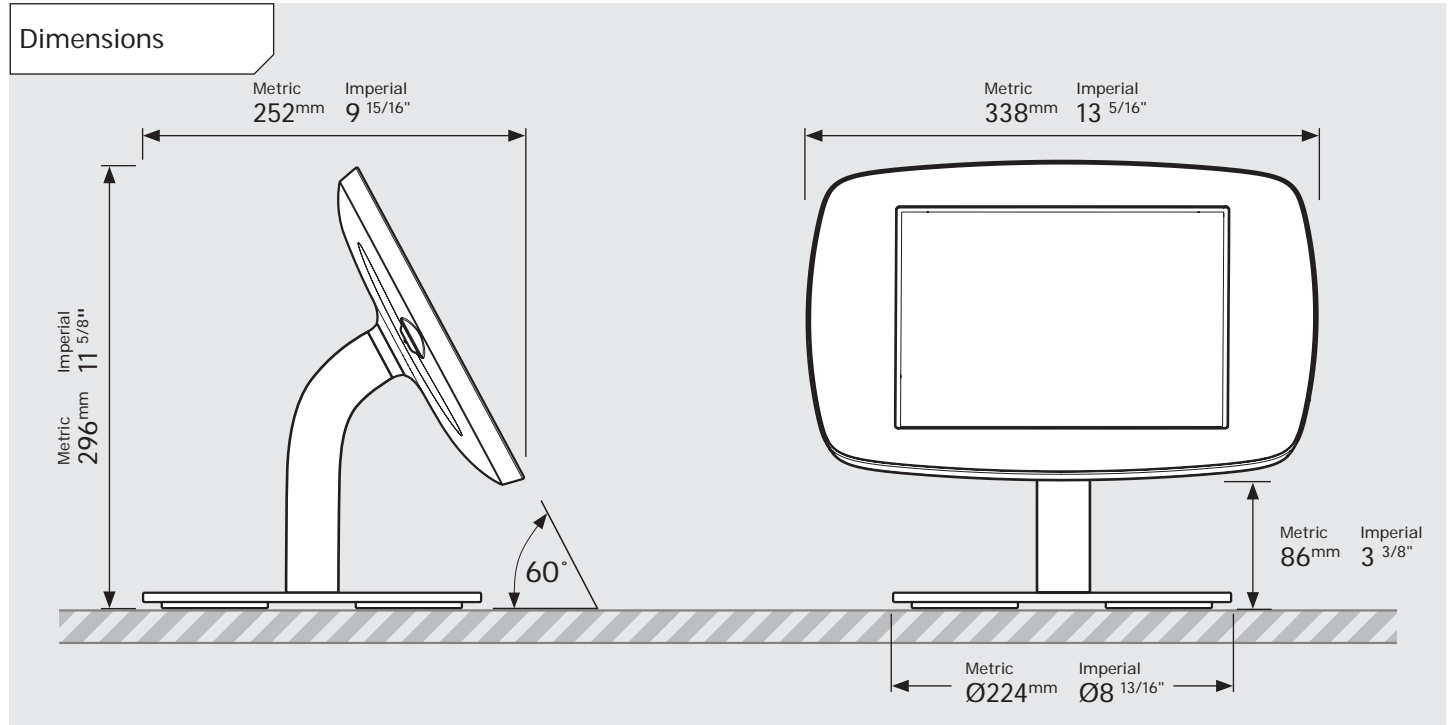

# PRODUCT DATA SHEET - BOUNCEPAD COUNTER 60

**bouncepad**<sup>®</sup>

Case: Midi    Arm: Static60    Mounting: Freestanding Base    Packaged weight: 3.8kg    Colour: White  
Black

# PRODUCT DATA SHEET - BOUNCEPAD COUNTER 60

**bouncepad**<sup>®</sup>

Case: **Maxi**    Arm: **Static 60**    Mounting: **Freestanding Base**    Packaged weight: **4.0kg**    Colour: **White/Black**