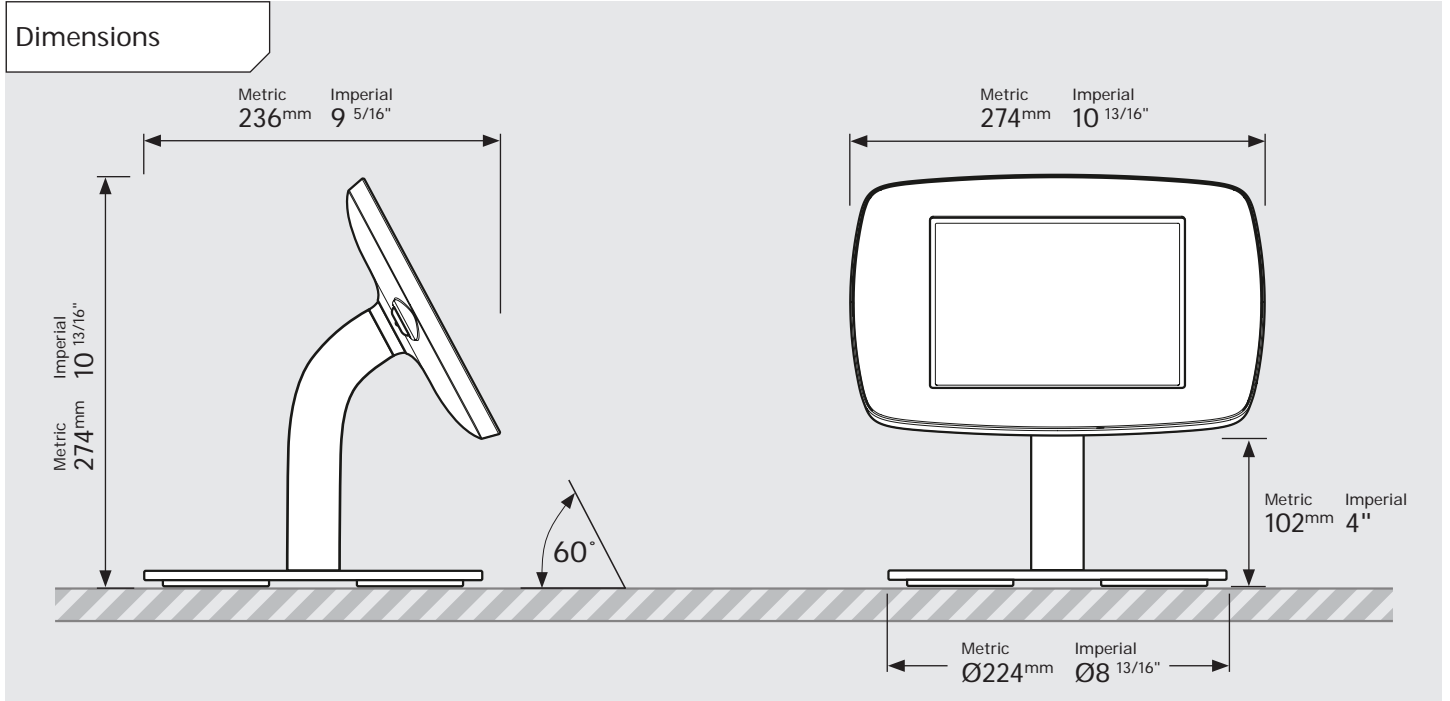

# PRODUCT DATA SHEET - BOUNCEPAD COUNTER 60

**bouncepad**<sup>®</sup>

Case: Mini    Arm: Static60    Mounting: Freestanding Base    Packaged weight: 3.6kg    Colour: White  
Black

# PRODUCT DATA SHEET - BOUNCEPAD COUNTER 60

**bouncepad**<sup>®</sup>

Case: Midi    Arm: Static60    Mounting: Freestanding Base    Packaged weight: 3.8kg    Colour: White  
Black

# PRODUCT DATA SHEET - BOUNCEPAD COUNTER 60

**bouncepad**<sup>®</sup>

Case: **Maxi**    Arm: **Static 60**    Mounting: **Freestanding Base**    Packaged weight: **4.0kg**    Colour: **White/Black**