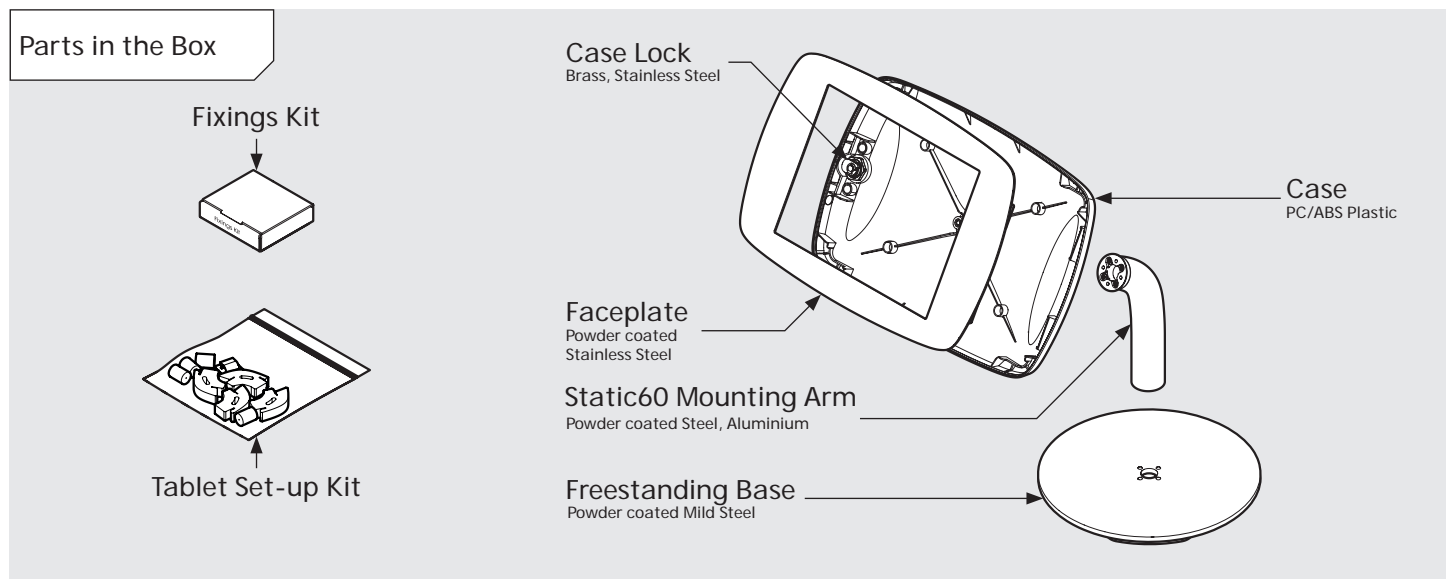

# PRODUCT DATA SHEET - BOUNCEPAD COUNTER 60

**bouncepad**<sup>®</sup>

Case: Midi    Arm: Static60    Mounting: Freestanding Base    Packaged weight: 3.8kg    Colour: White  
Black

# PRODUCT DATA SHEET - BOUNCEPAD COUNTER 60

**bouncepad**<sup>®</sup>

Case: **Maxi**    Arm: **Static 60**    Mounting: **Freestanding Base**    Packaged weight: **4.0kg**    Colour: **White/Black**