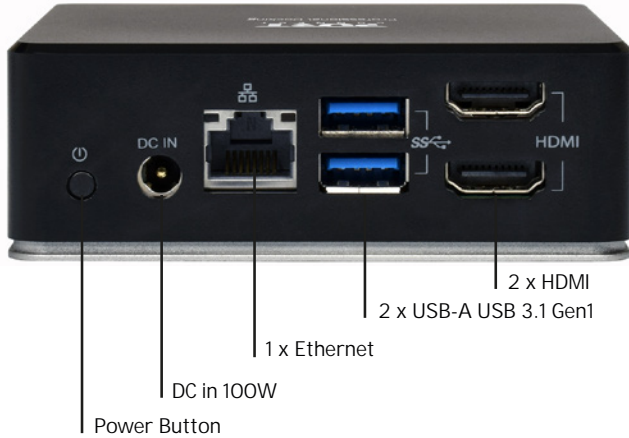

Multiple mounting (optional) :

USB-C & USB-A dual video docking station 2 X 2K

- USB -A & USB-C docking station : expands laptop connectivity and provides up to 85W power distribution
- Double video displays up to 2K – HDMI 1.4 1080p
- Double connectivity notebooks : USB Type C & USB Type A 3.1 Gen 1
- Manages up to 8 peripherals : 2 screens (HDMI)/1 x Ethernet/3 x USB 3.1 Gen 1 ports/1 x audio jack/1 x USB-C Female charging port
- 3 x USB 3.1 Gen 1 ports with high speed data transfer (up to 5GB/s)
- Compatible with USB 3.1 Gen 1 & USB-C, PC and Mac notebooks
- Display Link easy monitor management software included
- PXE Boot feature
- Plug & play setup
- Optional : Mounting supports

Station d'accueil universelle USB-C & USB-A 2 X 2K

- Station d'accueil USB-A & USB-C : augmente la connectivité de l'ordinateur portable et fournit jusqu'à 85W d'alimentation via un réplicateur d'énergie
- Affichage de 2 écrans simultanément jusqu'à 2K - HDMI 1.4 1080p
- Double connectivité ordinateurs portables : USB Type C & USB Type A 3.1 Gen 1
- Gère jusqu'à 8 périphériques : 2 écrans (HDMI)/1 x Ethernet/3 x USB 3.1 Gen 1 ports/1 x audio jack/1 x USB-C Female charging port
- 3 x USB 3.1 Gen 1 avec transfert de données à haute vitesse (jusqu'à 5 Go/s)
- Compatible avec les ordinateurs portables USB 3.1 Gen 1 & USB-C, PC et Mac
- Logiciel de gestion de moniteurs inclus
- PXE Boot feature
- Configuration Plug & Play
- Option : Supports de montage

TECHNICAL SPECIFICATIONS