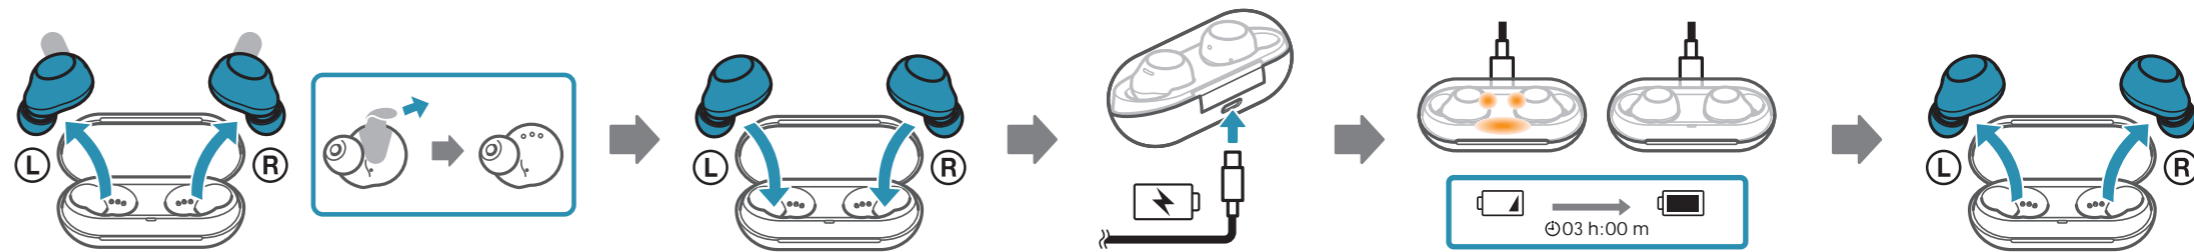

SONY

Wireless Stereo Headset Casque stéréo sans fil

Operating Instructions
Mode d'emploi
Manual de instrucciones
使用説明書
사용 설명서

Gebruiksaanwijzing
Instruções de operação
Betjeningsvejledning
Käyttöohjeet
Bruksanvisning
Bruksanvisning
Instrukcja obsługi
Kezelési útmutató
Návod k použití

Návod na obsluhu
Instruc iuni de utilizare
Navodila za uporabo
Upute za uporabu
Uputstva za korisnjenje

تعليمات التشغيل
Bedienungsanleitung
Istruzioni per l'uso

WF-C500

Model, Modèle, Modelo, 型號: YY2952

©2021 Sony Corporation
Printed in Vietnam / Imprimé en Vietnam
5-030-787-11(1)

* 5 0 3 0 7 8 7 1 1 * (1)

1

2

3

4