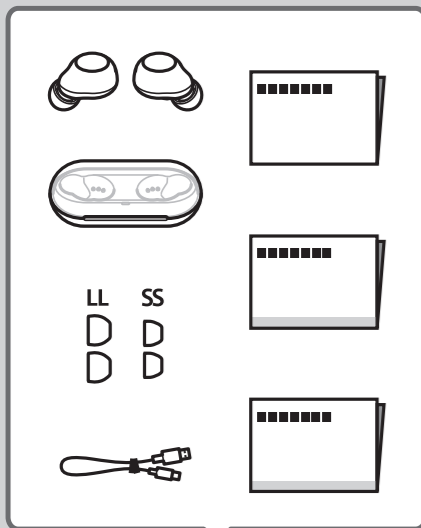

SONY

Wireless Stereo Headset Casque stéréo sans fil

Operating Instructions
Mode d'emploi
Manual de instrucciones
使用説明書
사용 설명서

Gebruiksaanwijzing
Instruções de operação
Betjeningsvejledning
Käyttöohjeet
Bruksanvisning
Bruksanvisning
Instrukcja obsługi
Kezelési útmutató
Návod k použití

Návod na obsluhu
Instruc iuni de utilizare
Navodila za uporabo
Upute za uporabu
Uputstva za korisnjenje

تعليمات التشغيل
Bedienungsanleitung
Istruzioni per l'uso

WF-C500

Model, Modèle, Modelo, 型號: YY2952

©2021 Sony Corporation
Printed in Vietnam / Imprimé en Vietnam
5-030-787-11(1)

* 5 0 3 0 7 8 7 1 1 * (1)