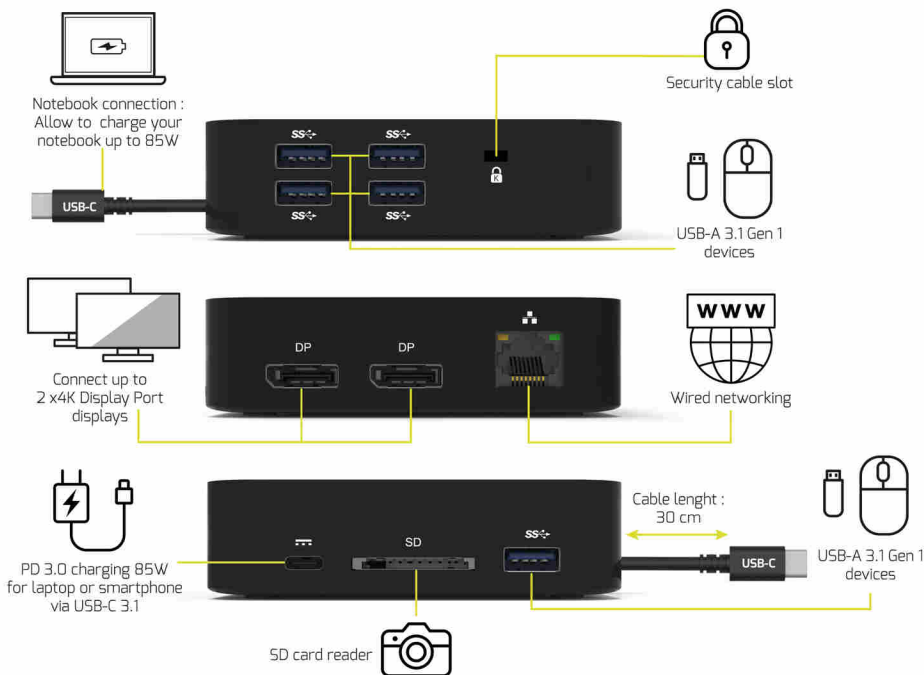

UPTO  
**85W**  
**USB-C**  
POWER  
distribution

**FOR USB-C**

Connect up to 10 peripherals through 1 cable  
Connectez jusqu'à 10 périphériques avec 1 câble

Compatible with USB-C devices and offers up to 85W power delivery  
Compatible avec les appareils USB-C et délivre jusqu'à 85W d'énergie

## USB-C 2X4K TRAVEL DOCKING STATION

- USB-C docking station to expand laptop connectivity
- Double video display up to 4K - Display Port
- Provide up to 85W power distribution (USB-C 3.1 Gen 2)
- Connect up to 10 peripherals : 2 screens Display Port, 5x USB-A 3.1 Gen 1, USB-C, Ethernet, SD card slot
- Compatible with USB-C PC & Chromebook
- Self powered docking station via USB-C cable
- 30cm long cable for optimal connectivity
- LED indicator for power-on notifications
- PXE Boot feature
- Plug & play setup
- Display Port to HDMI 1m cable included with 901907-CAB model

## STATION D'ACCUEIL DE VOYAGE USB-C 2X4K

- Station d'accueil USB-C pour étendre la connectivité des ordinateurs portables
- Double affichage vidéo jusqu'à 4K - Display Port
- Distribution d'énergie jusqu'à 85W (USB-C 3.1 Gen 2)
- Connectez jusqu'à 10 périphériques : 2 écrans Display Port, 5x USB-A 3.1 Gen 1, USB-C, Ethernet, fente pour carte SD
- Compatible en USB-C avec PC et Chromebook
- Station d'accueil auto-alimentée via le câble USB-C
- Câble long de 30 cm pour une connectivité optimale
- Indicateur LED pour les notifications de mise sous tension
- Fonctionnalité PXE Boot
- Installation Plug & Play
- Câble Display Port vers HDMI de 1m inclus avec le modèle 901907-CAB

### DE DOCKING STATION TYP C REISE 2 X 4 K

- Hochauflösendes Display bis zu 4K Ultra HD
- Liefert bis zu 85 W Leistung über Leistungsreplikator
- Kompatibel mit Typ-C-Laptop, PC und Chromebook\*