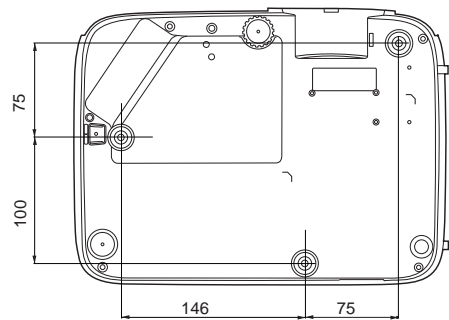

Input and Output Terminals

- | | |
|--|----------------------------------|
| ❶ Audio output (mini jack) | ❹ AC Power cable inlet |
| ❷ Audio input (mini jack) | ❺ RS232 input (D-sub 9pin, male) |
| ❸ Monitor output (D-sub 15pin, Female) | |
| ❹ PC (D-sub 15pin) | |
| ❺ HDMI | |
| ❻ USB Type mini B | |
| ❼ USB TypeA-1 | |
| ❽ USB TypeA-2 (5V,1.5A) | |

Dimensions

Distance Chart

Screen Size				Projection distance (mm)			Offset
Diagonal	Height	Width	Min distance (max zoom)	Average	Max distance (min zoom)		
inch	mm	mm	mm	mm	mm	mm	mm
30	762	406	646	1002	1050	1098	0
40	1016	538	862	1335	1400	1465	0
50	1270	673	1077	1669	1750	1831	0
60	1524	808	1292	2003	2100	2197	0
70	1778	942	1508	2337	2450	2563	0
80	2032	1007	1723	2671	2800	2929	0
90	2286	1212	1939	3005	3150	3295	0
100	2540	1346	2154	3339	3500	3662	0
110	2794	1481	2369	3672	3850	4028	0
120	3048	1615	2585	4006	4200	4394	0
130	3302	1750	2800	4340	4550	4760	0
140	3556	1885	3015	4676	4900	5126	0
150	3810	2019	3231	5008	5250	5492	0
160	4064	2154	3446	5342	5600	5859	0
170	4318	2289	3662	5676	5950	6225	0
180	4572	2423	3877	6009	6300	6591	0
190	4826	2558	4092	6343	6650	6957	0
200	5080	2692	4308	6677	7000	7323	0
250	6350	3365	5385	8346	8750	9154	0
300	7620	4039	6462	10016	10500	10985	0

The Screen aspect ratio is 16 : 10 and the projected picture is in a 16 : 10 aspect ratio.

Ceiling Mount Chart

Ceiling/Wall mount screw: M4
(Max L = 25 mm; Min L = 20 mm)

Unit: mm

BenQ Europe B.V.

Meerenakkerweg 1-17
5652 AR Eindhoven
The Netherlands
Tel: +31 88 8889200
Fax: +31 88 8889299