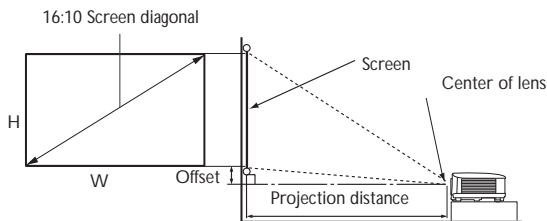

Input and Output Terminals

- | | |
|--|----------------------------------|
| ❶ Audio output (mini jack) | ❹ AC Power cable inlet |
| ❷ Audio input (mini jack) | ❺ RS232 input (D-sub 9pin, male) |
| ❸ Monitor output (D-sub 15pin, Female) | |
| ❹ PC (D-sub 15pin) | |
| ❺ HDMI | |
| ❻ USB Type mini B | |
| ❼ USB TypeA-1 | |
| ❽ USB TypeA-2 (5V,1.5A) | |

Dimensions

Distance Chart

Screen Size				Projection distance (mm)			Offset
Diagonal	Height	Width	Min distance (max zoom)	Average	Max distance (min zoom)		
inch	mm	mm	mm	mm	mm	mm	mm
30	762	406	646	1002	1050	1098	0
40	1016	538	862	1335	1400	1465	0
50	1270	673	1077	1669	1750	1831	0
60	1524	808	1292	2003	2100	2197	0
70	1778	942	1508	2337	2450	2563	0
80	2032	1007	1723	2671	2800	2929	0
90	2286	1212	1939	3005	3150	3295	0
100	2540	1346	2154	3339	3500	3662	0
110	2794	1481	2369	3672	3850	4028	0
120	3048	1615	2585	4006	4200	4394	0
130	3302	1750	2800	4340	4550	4760	0
140	3556	1885	3015	4676	4900	5126	0
150	3810	2019	3231	5008	5250	5492	0
160	4064	2154	3446	5342	5600	5859	0
170	4318	2289	3662	5676	5950	6225	0
180	4572	2423	3877	6009	6300	6591	0
190	4826	2558	4092	6343	6650	6957	0
200	5080	2692	4308	6677	7000	7323	0
250	6350	3365	5385	8346	8750	9154	0
300	7620	4039	6462	10016	10500	10985	0

The Screen aspect ratio is 16 : 10 and the projected picture is in a 16 : 10 aspect ratio.

Ceiling Mount Chart

Ceiling/Wall mount screw: M4
(Max L = 25 mm; Min L = 20 mm)

Unit: mm

BenQ Europe B.V.

Meerenakkerweg 1-17
5652 AR Eindhoven
The Netherlands
Tel: +31 88 8889200
Fax: +31 88 8889299