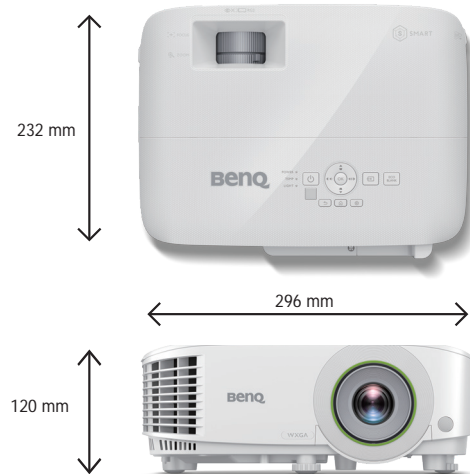

Dimensions