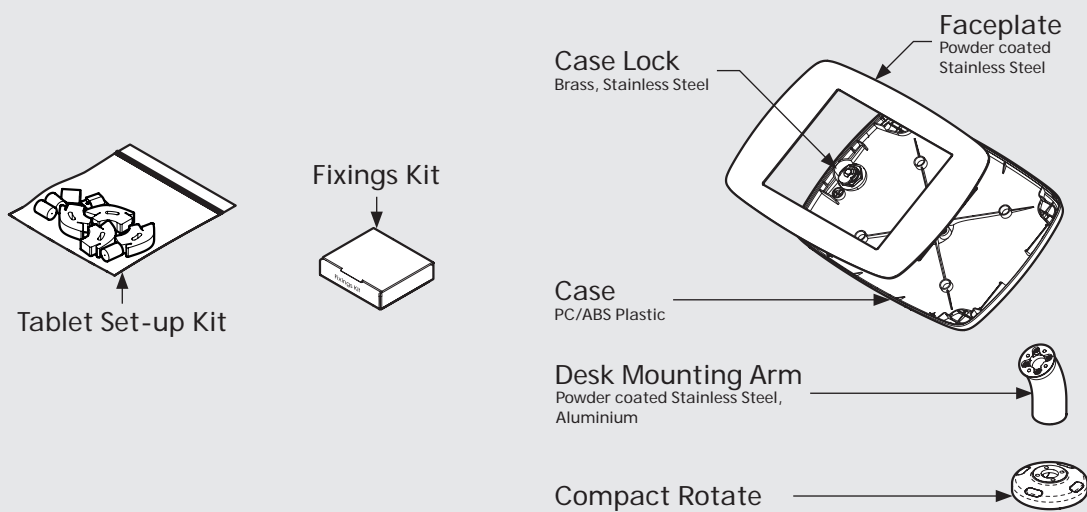

Parts in the Box