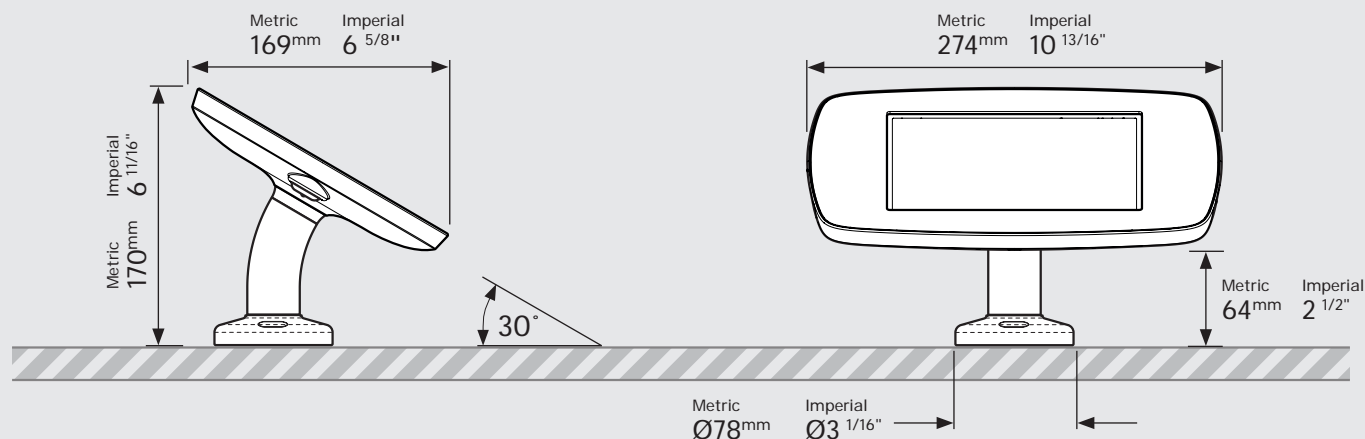

# PRODUCT DATA SHEET - BOUNCEPAD SWIVEL DESK

**bouncepad**<sup>®</sup>

Case: Mini    Arm: Desk    Mounting: Freestanding Base    Packaged weight: 3.6kg    Colour: White/Black

## Dimensions