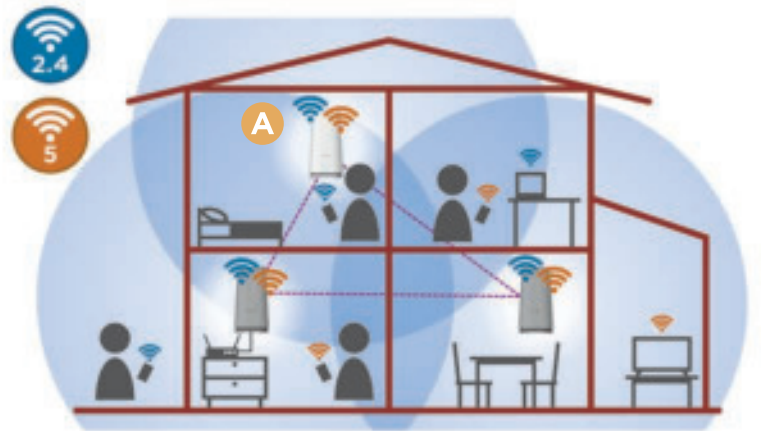

1x

1x

1

+

2

ATRIA Mesh App

SERVICE CENTER

GB support_uk@strong.tv
 0800 464 7919