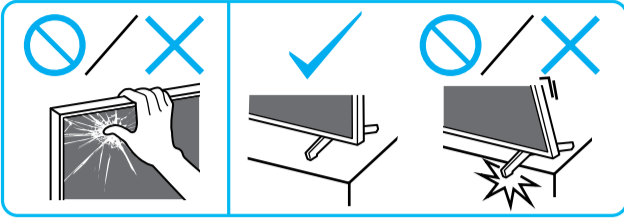

# Setup Guide

GB	Setup Guide
FR	Guide d'installation
ES	Guía de configuración
NL	Installatiehandleiding
DE	Einrichtungshandbuch
PT	Guia de configuração
IT	Guida di installazione
SE	Startguide

DK	Installationsvejledning
FI	Asetusopas
NO	Innstillingsveiledning
PL	Przewodnik ustawie
CZ	Pr vodce nastavenim
SK	Sprievodca nastavenim
HU	Beállítási útmutató
RO	Ghid de configurare