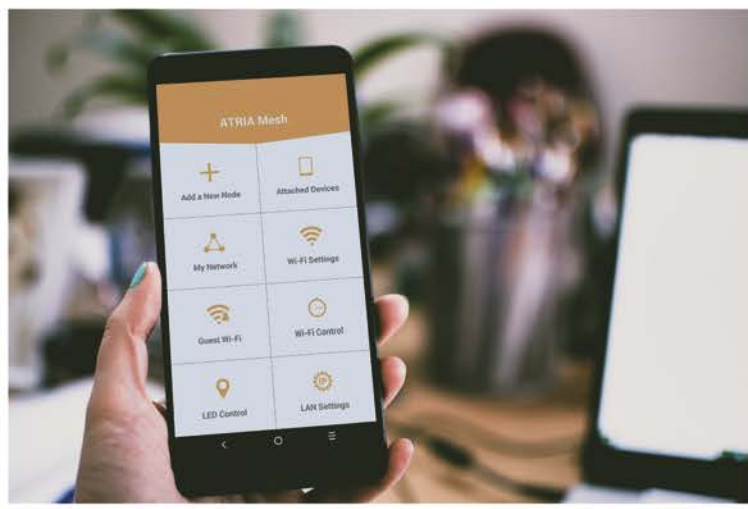

1x

1

2

2.1

3

ATRIA Mesh App

SERVICE CENTER

GB support_uk@strong.tv
0800 464 7919