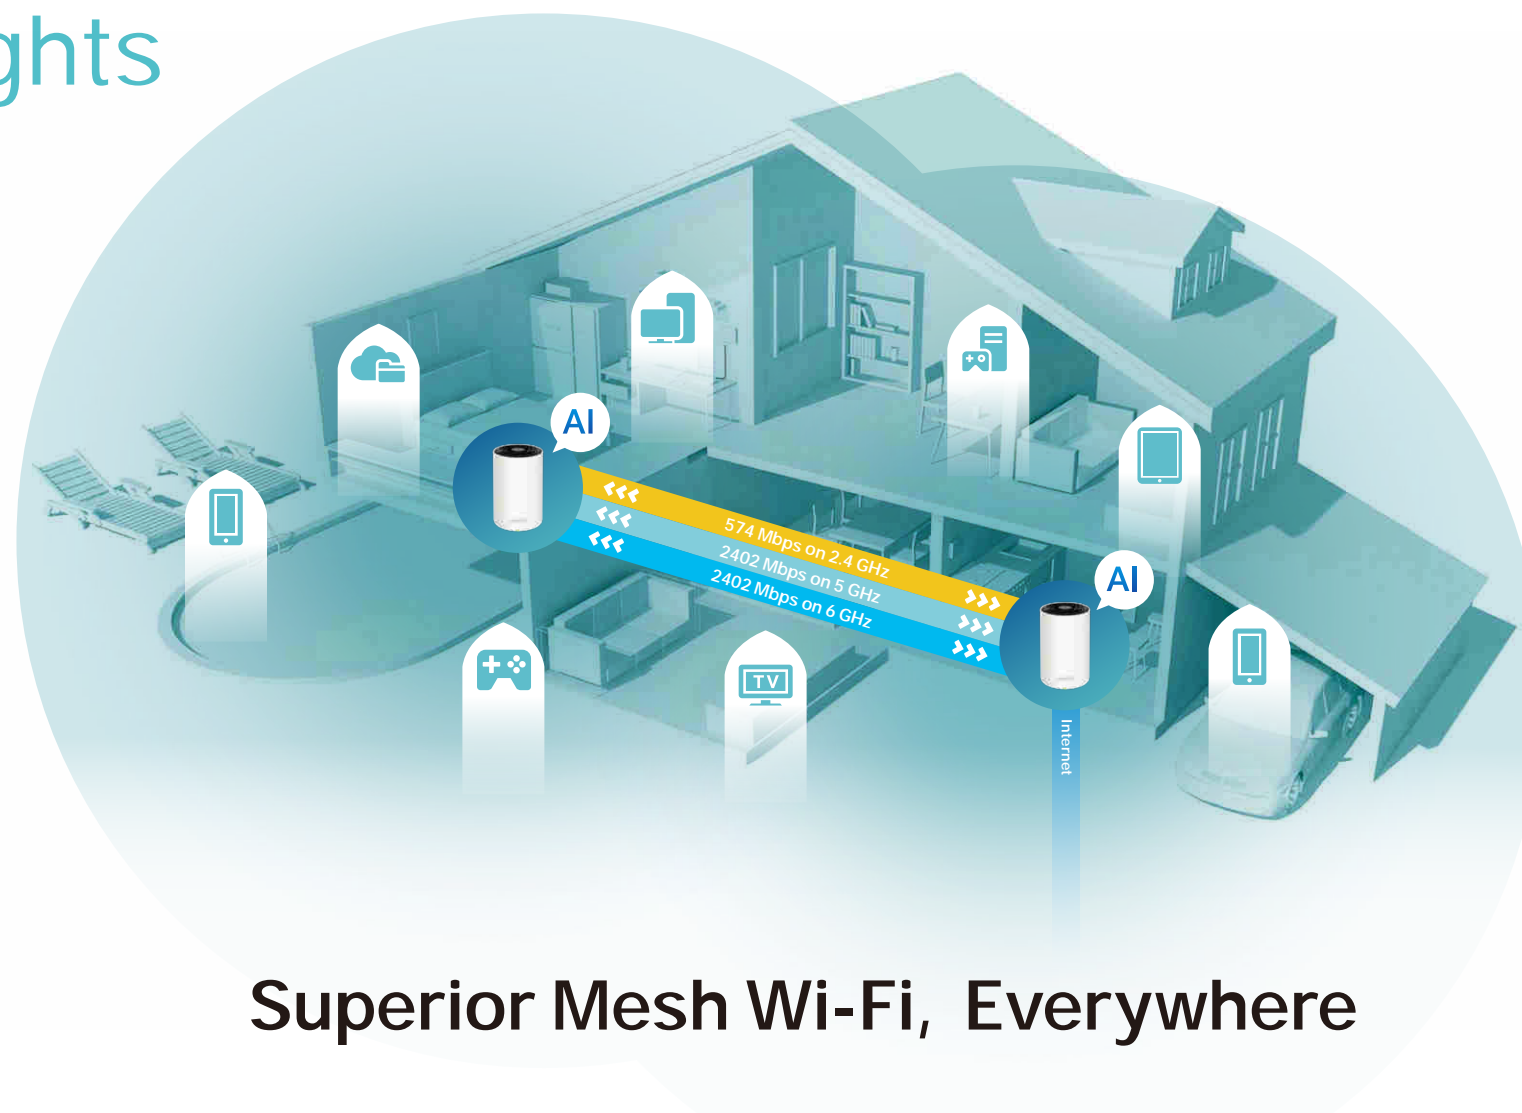

## Tri-Band Mesh Wi-Fi 6E System

Includes latest  
6 GHz Wi-Fi band

2.5 Gbps  
Port

Deco XE75 Pro

# Wi-Fi 6E

## Superior Mesh Wi-Fi, Everywhere