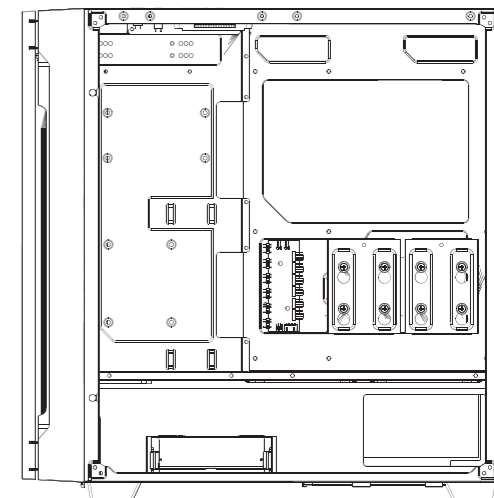

P10C

PERFORMANCE SERIES

INFORMATION GUIDE

- 1 REMOVE SIDE PANEL**
 EXTRACCIÓN DEL PANEL LATERAL
 SEITENWAND ENTFERNEN
 RETIRER LE PANNEAU LATÉRAL
 사이드 패널 분리
 サイドパネルを取り外します。
 拆下侧面板

- 2 MOTHERBOARD INSTALLATION**
 INSTALACIÓN DE LA PLACA BASE
 INSTALLATION DES MOTHERBOARDS
 INSTALLATION DE LA CARTE MÈRE
 메인보드 장착
 マザーボードの設置
 安装主板

- 3 VGA/PCI-EXPRESS CARD INSTALLATION**
 INSTALACIÓN EXPRES DE LA TARJETA VGA/PCI
 VGA / PCI-EXPRESS KARTENINSTALLATION
 INSTALLATION DE LA CARTE VGA/PCI-EXPRESS
 VGA/PCI-E 카드 장착
 VGA/PCI-E의設置
 安装VGA/PCI-E卡