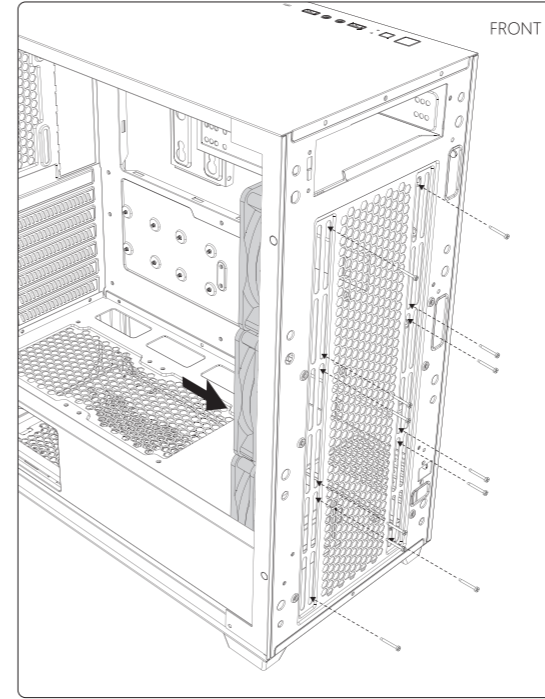

6 INSTALLING LIQUID COOLING RADIATOR
INSTALAR EL RADIADOR DE REFRIGERACIÓN LÍQUIDA
INSTALLATION EINES FLÜSSIGKEITSKÜHLERS
INSTALLATION D'UN KIT DE REFOUÏSSEMENT LIQUIDE
수냉쿨러 장착
수냉의設置
水冷安裝