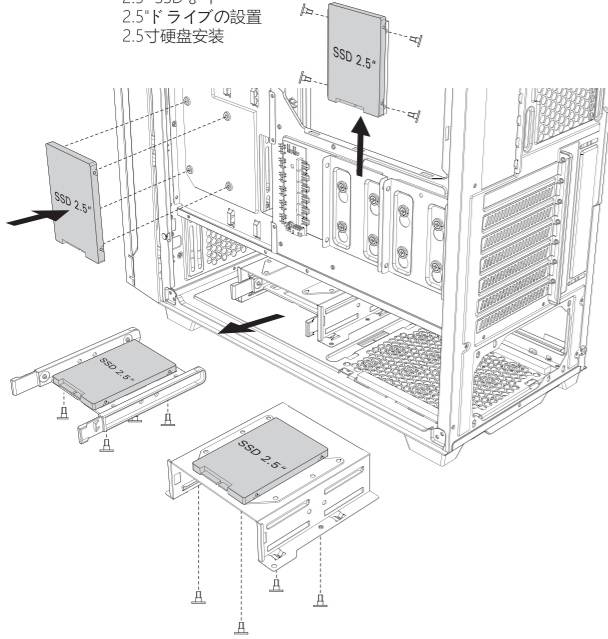

5 HARD DISK INSTALLATION
INSTALCIÓN DEL DISCO DURO
FESTPLATTENINSTALLATION
INSTALLATION DES DISQUES DURS
드라이브 장착
드라이브의設置
安裝驱动器

A. INSTALLING A 2.5" SOLID STATE DRIVE
INSTALAR UNA RANURA SOLID STATE DE 2.5"
INSTALLATION EINER 2.5 ZOLL SSD
INSTALLER UN DISQUE DUR 2.5"
2.5" SSD장착
2.5"드라이브의設置
2.5寸硬盘安裝