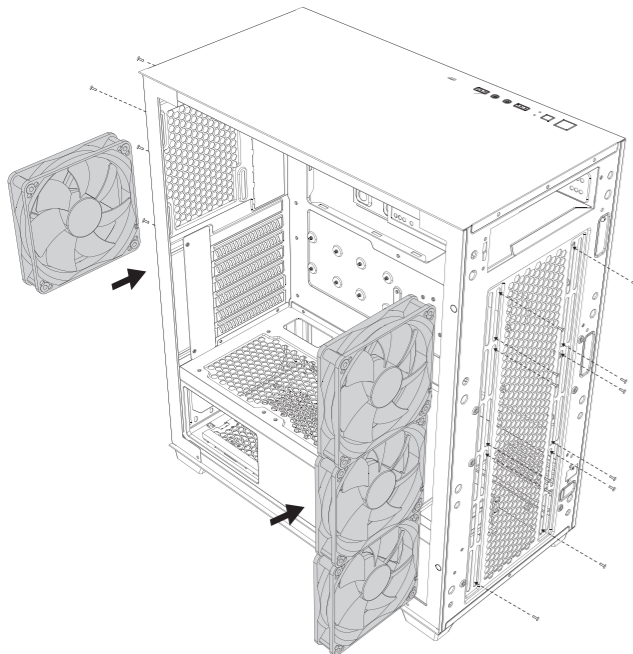

7 FAN INSTALLATION
INSTALAR VENTILADOR
LÜFTERINSTALLATION
INSTALLATION DU VENTILATEUR
팬 장착
케이스팬의設置
风扇安裝