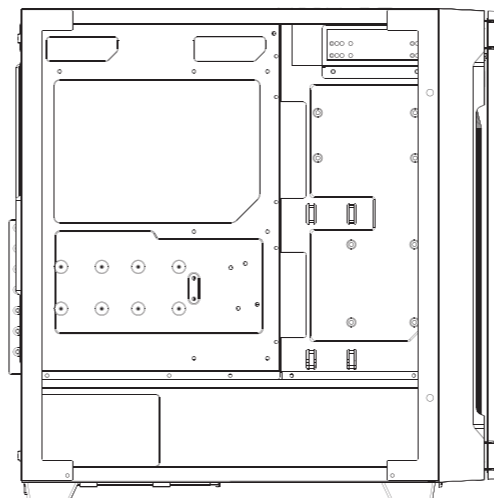

P10C

PERFORMANCE SERIES

INFORMATION GUIDE

- 1 REMOVE SIDE PANEL**
 EXTRACCIÓN DEL PANEL LATERAL
 SEITENWAND ENTFERNEN
 RETIRER LE PANNEAU LATÉRAL
 사이드 패널 분리
 サイドパネルを取り外します。
 拆下侧面板

- 2 MOTHERBOARD INSTALLATION**
 INSTALACIÓN DE LA PLACA BASE
 INSTALLATION DES MOTHERBOARDS
 INSTALLATION DE LA CARTE MÈRE
 메인보드 장착
 マザーボードの設置
 安装主板

- 3 VGA/PCI-EXPRESS CARD INSTALLATION**
 INSTALACIÓN EXPRES DE LA TARJETA VGA/PCI
 VGA / PCI-EXPRESS KARTENINSTALLATION
 INSTALLATION DE LA CARTE VGA/PCI-EXPRESS
 VGA/PCI-E 카드 장착
 VGA/PCI-E의設置
 安装VGA/PCI-E卡