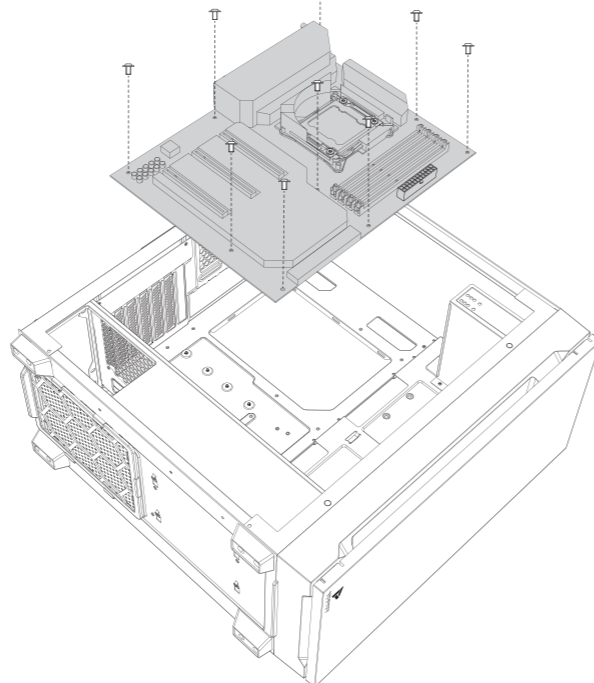

1. **1 REMOVE SIDE PANEL**
   EXTRACCIÓN DEL PANEL LATERAL
   SEITENWAND ENTFERNEN
   RETIRER LE PANNEAU LATÉRAL
   사이드 패널 분리
   サイドパネルを取り外します。
   拆下侧面板

1. **2 MOTHERBOARD INSTALLATION**
   INSTALACIÓN DE LA PLACA BASE
   INSTALLATION DES MOTHERBOARDS
   INSTALLATION DE LA CARTE MÈRE
   메인보드 장착
   マザーボードの設置
   安装主板

1. **3 VGA/PCI-EXPRESS CARD INSTALLATION**
   INSTALACIÓN EXPRES DE LA TARJETA VGA/PCI
   VGA / PCI-EXPRESS KARTENINSTALLATION
   INSTALLATION DE LA CARTE VGA/PCI-EXPRESS
   VGA/PCI-E 카드 장착
   VGA/PCI-E의設置
   安装VGA/PCI-E卡

1. **4 POWER SUPPLY INSTALLATION**
   INSTALACIÓN DE LA FUENTE DE ALIMENTACIÓN
   INSTALLATION DES NETZTEILS
   INSTALLATION DU BLOC D'ALIMENTATION
   파워서플라이 장착
   電源の設置
   安装电源组件