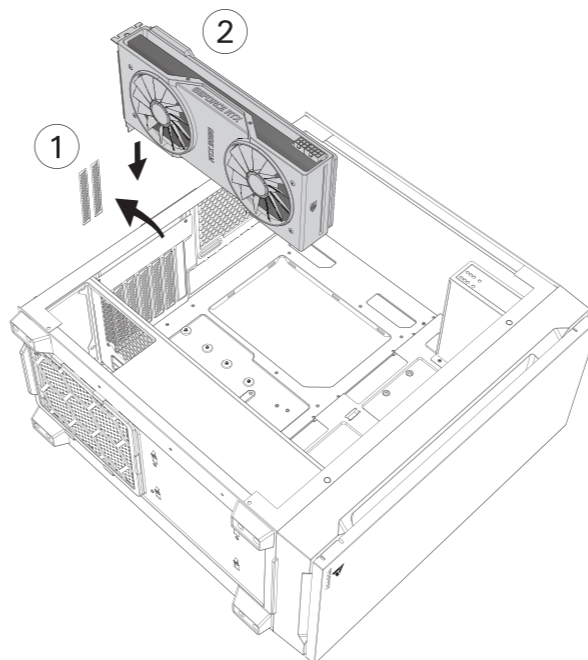

1. **1 REMOVE SIDE PANEL**
   EXTRACCIÓN DEL PANEL LATERAL
   SEITENWAND ENTFERNEN
   RETIRER LE PANNEAU LATÉRAL
   사이드 패널 분리
   サイドパネルを取り外します。
   拆下侧面板

1. **2 MOTHERBOARD INSTALLATION**
   INSTALACIÓN DE LA PLACA BASE
   INSTALLATION DES MOTHERBOARDS
   INSTALLATION DE LA CARTE MÈRE
   메인보드 장착
   マザーボードの設置
   安装主板

1. **3 VGA/PCI-EXPRESS CARD INSTALLATION**
   INSTALACIÓN EXPRES DE LA TARJETA VGA/PCI
   VGA / PCI-EXPRESS KARTENINSTALLATION
   INSTALLATION DE LA CARTE VGA/PCI-EXPRESS
   VGA/PCI-E 카드 장착
   VGA/PCI-E의設置
   安装VGA/PCI-E卡

1. **4 POWER SUPPLY INSTALLATION**
   INSTALACIÓN DE LA FUENTE DE ALIMENTACIÓN
   INSTALLATION DES NETZTEILS
   INSTALLATION DU BLOC D'ALIMENTATION
   파워서플라이 장착
   電源の設置
   安装电源组件