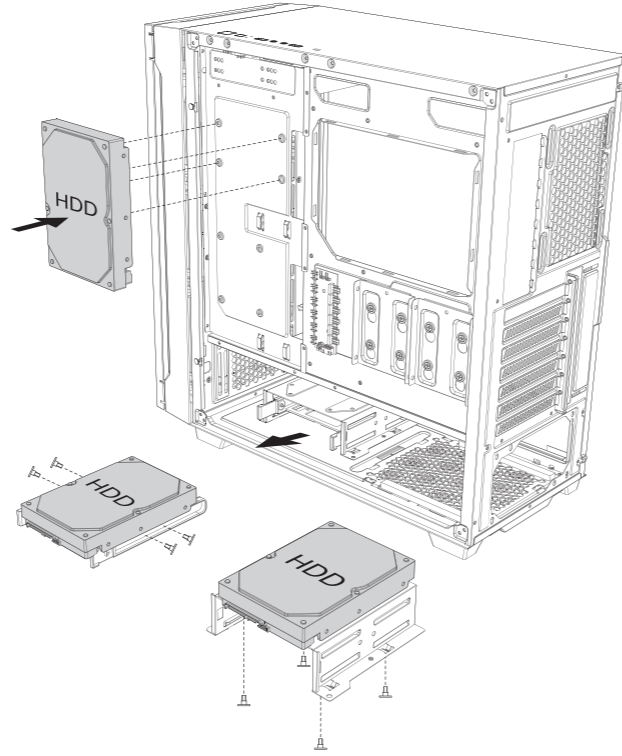

B. INSTALLING A 3.5" HARD DISK DRIVE
INSTALAR UNA RANURA DE DISCO DURO DE 3.5"
INSTALLATION EINES 3.5 "FESTPLATTENLAUFWERKS
INSTALLER UN DISQUE DUR 3.5"
3.5" HDD장착
3.5"드라이브의設置
3.5寸硬盘安裝