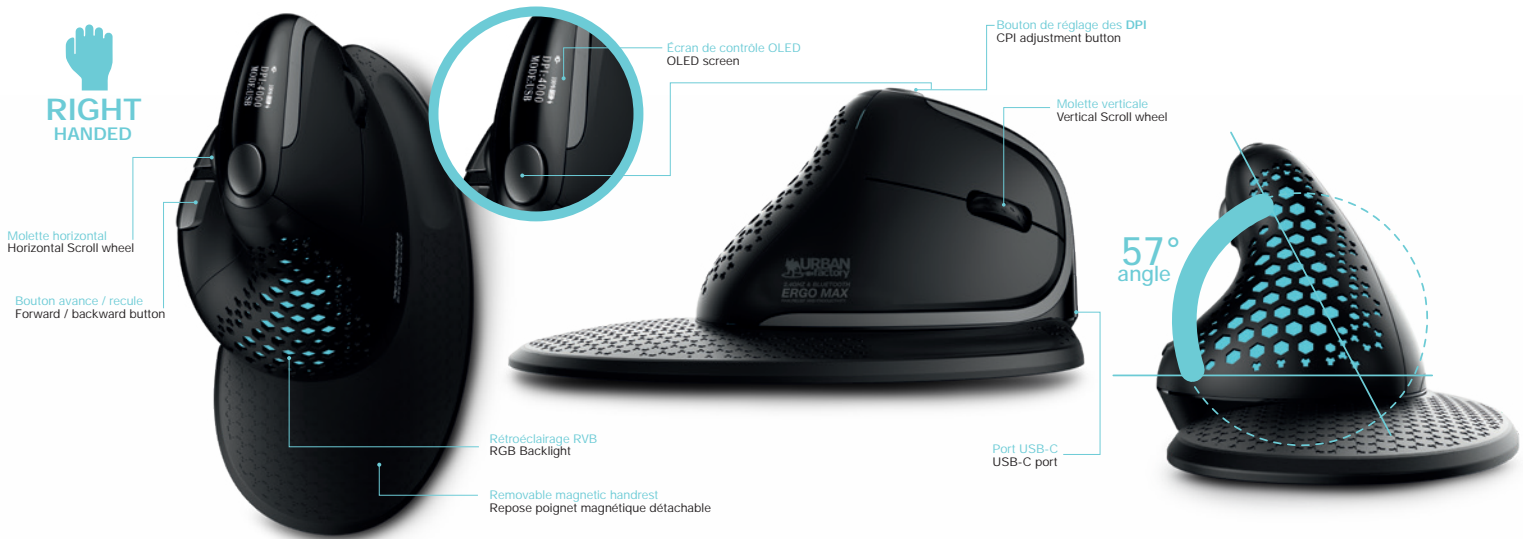

ERGO PRO MAX

Souris ergonomique **Verticale** combo sans fil 2.4Ghz et Bluetooth 5.0

COMBO 2.4GHZ & BLUETOOTH WIRELESS VERTICAL ERGONOMIC MOUSE

CONÇU POUR
MADE FOR

URBAN-FACTORY.COM

FOLLOW US
On

Souris ergonomique Verticale combo sans fil 2.4Ghz et Bluetooth 5.0

MAX

COMBO 2.4GHZ & BLUETOOTH WIRELESS VERTICAL ERGONOMIC MOUSE

Souris ergonomique verticale sans fil avec repose poignée amovible
Wireless ergonomic vertical mouse with removable handrest

Prise de recharge en USB-C
USB-C charging plug

Souris 7 boutons jusqu'à 4000dpi de résolution
7 buttons mouse up to 4000cpi resolution

FR

ERGO PRO max est une souris ergonomique verticale sans fil 2.4Ghz / Bluetooth 5.0 et filaire multi-appairable. L'ERGO PRO max a été conçue pour éviter les torsions du bras et du poignet et donc soulager l'utilisateur lors d'un usage prolongé de la souris. La résolution du capteur se règle de 800 à 4000 DPI sur le dessus de la souris. C'est une souris à 7 boutons rechargeable grâce à son port USB-C et sa batterie intégrée de 1.000mAh qui vous offrira jusqu'à 30 jours d'autonomie. Elle se connecte soit en 2.4Ghz à l'aide d'un mini récepteur fourni soit en Bluetooth 5.0 afin d'assurer une connexion sans fil. Elle se connecte aussi en USB-A à l'aide du câble de charge fourni. Ses clics silencieux vous apporteront un confort de travail optimal, de même que son écran OLED de contrôle et sa molette à défilement horizontale.