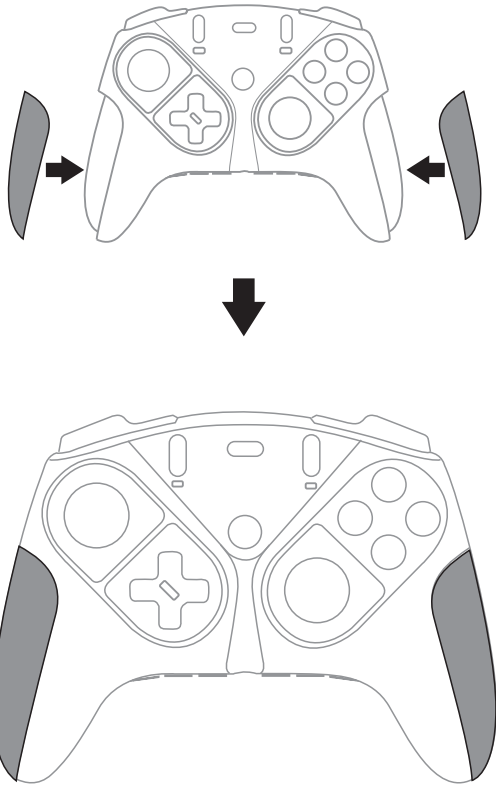

eSwapX COLOR PACK

ESWAPX手柄模块组

快速入门指南

1 包装清单

2 T-MOD T-MOD 技术

3 交换迷你操纵杆帽

4 交换把手

请遵守当地法规，正确回收电子电器产品。
请妥善保管本说明书。产品颜色和具体装饰可能有所不同。
使用本产品前请先拆除塑料紧固件和胶带。