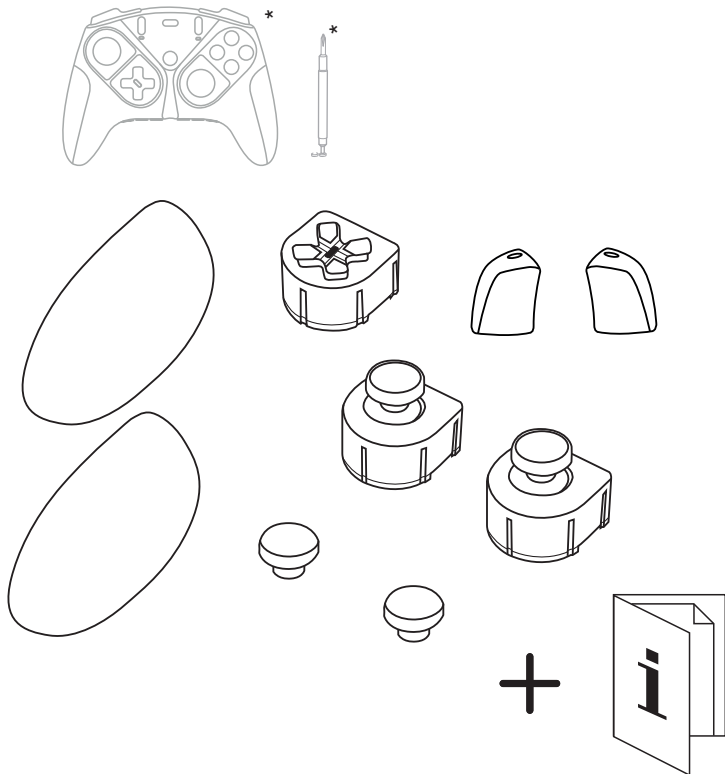

eSwapX COLOR PACK

ESWAPX手柄模块组

快速入门指南

1 包装清单

2 T-MOD T-MOD 技术

3 交换迷你操纵杆帽

4 交换把手

请遵守当地法规，正确回收电子电器产品。
请妥善保管本说明书。产品颜色和具体装饰可能有所不同。
使用本产品前请先拆除塑料紧固件和胶带。