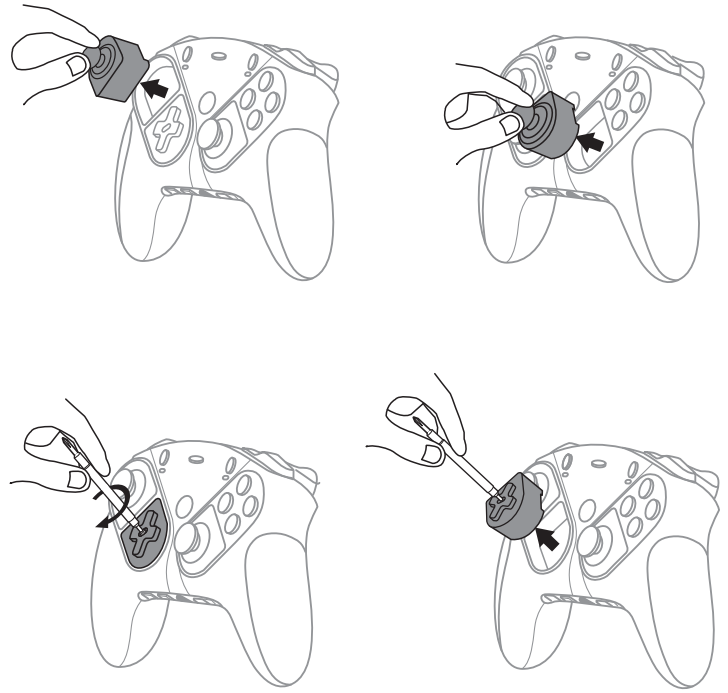

eSwapX COLOR PACK

ESWAPX手柄模块组

快速入门指南

1 包装清单

2 T-MOD T-MOD 技术

3 交换迷你操纵杆帽

4 交换把手

请遵守当地法规，正确回收电子电器产品。
请妥善保管本说明书。产品颜色和具体装饰可能有所不同。
使用本产品前请先拆除塑料紧固件和胶带。