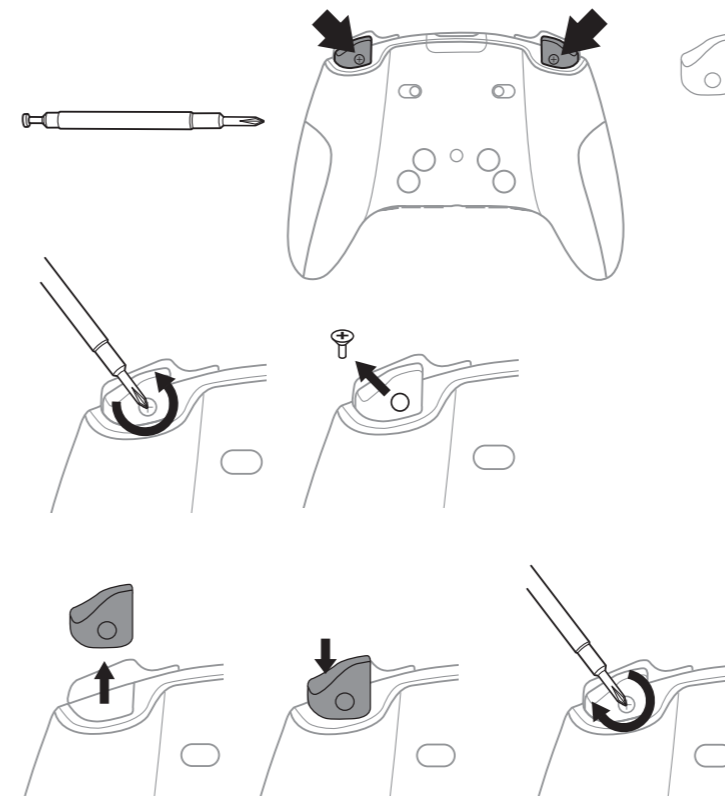

5

EN Swapping triggers RT/LT / FR Changer les gâchettes RT/LT / DE Austausch der Trigger RT/LT / NL Triggers RT/LT verwisselen / IT Sostituzione grilletti RT/LT / ES Intercambio de gatillos RT/LT / PT Trocar os gatilhos RT/LT / Py RT/LT / CZ Vým na tla ítek RT/LT / TÜ Tetiklerin RT/LT de i tirilmesi / PL Wymiana spustów RT/LT / 日本語 トリガーの交換RT/LT / 繁體中文 更換扳機 RT/LT / 한국어 트리거 RT/LT 교체하기 / العربية