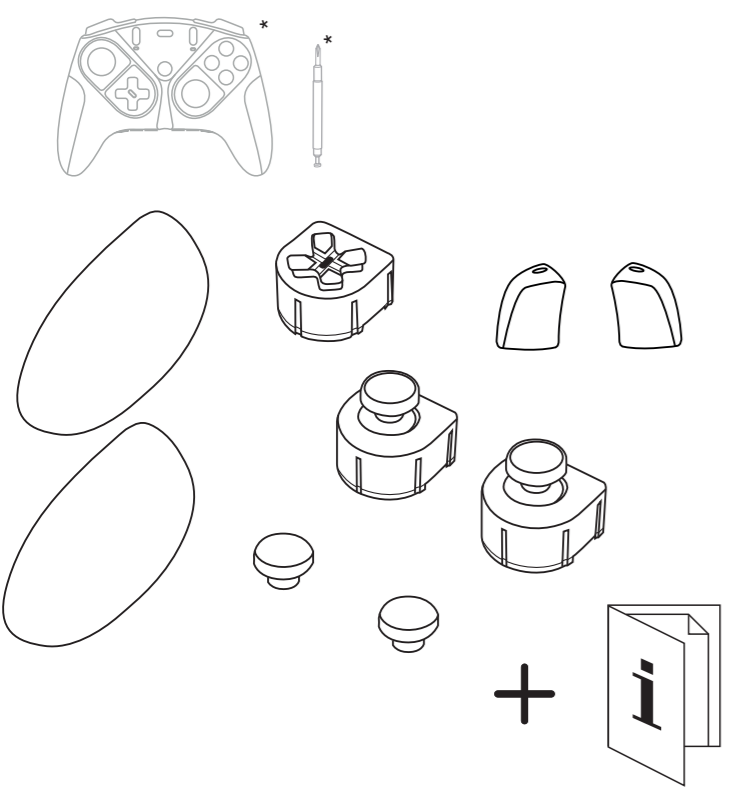

1

SV Innehåll i förpackningen / FI Laatikon sisältö / SK Obsah balenia / HU A doboz tartalma / עברית תוכן המארז

3

SV Byta minispakarna / FI Minisauvojen päiden vaihto / SK Výmena krytiék mini pá ok / HU A kis irányítókapcsolók cseréje / עברית החלפת ראשי המיני-סטויק