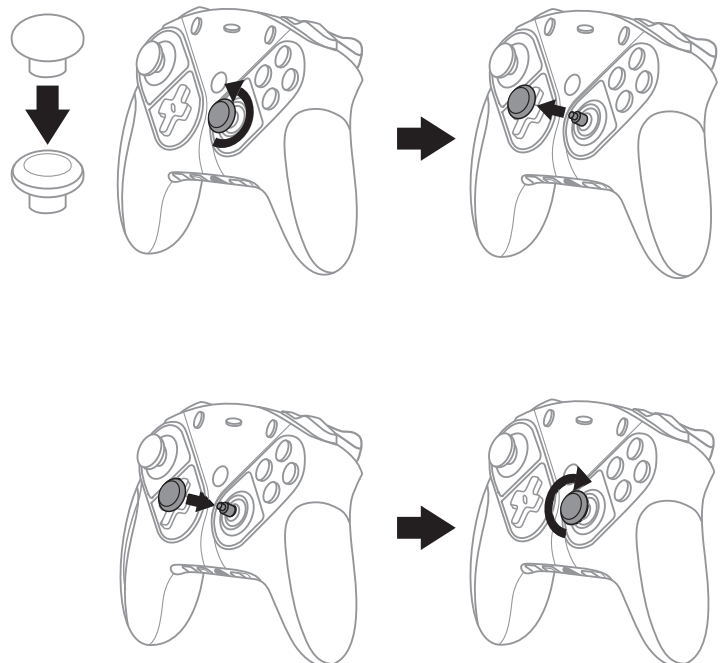

eSwapX COLOR PACK

ESWAPX手柄模块组

快速入门指南

1 包装清单

2 T-MOD T-MOD 技术

3 交换迷你操纵杆帽

4 交换把手

请遵守当地法规，正确回收电子电器产品。
请妥善保管本说明书。产品颜色和具体装饰可能有所不同。
使用本产品前请先拆除塑料紧固件和胶带。