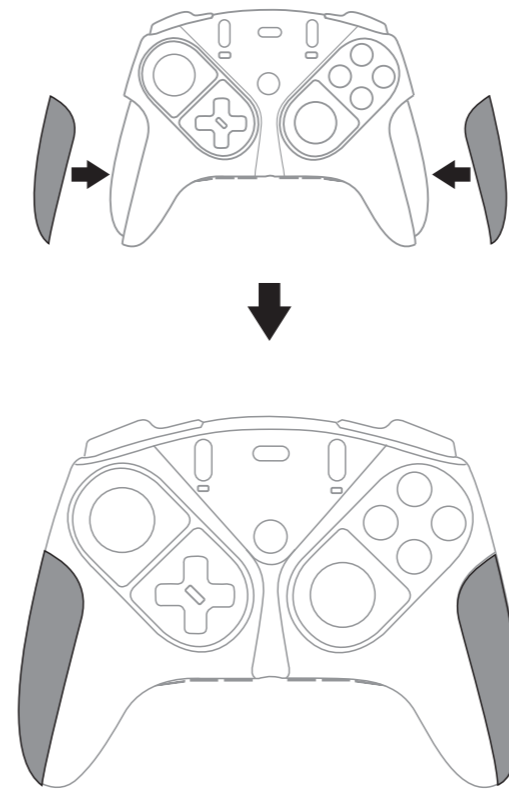

4

SV Byta greppen / FI Kahvojen vaihto / SK Výmena rukoväti / HU A markolat cseréje / עברית החלפת המאחזים

MILJÖSKYDD

* När produkten har slutat fungera ska den inte slängas i vanligt hushållsavfall, utan kasseras vid en uppsamlingsplats för bortskaffandet av elektriskt och elektroniskt avfall (WEEE) för återvinning. Detta bekräftas av symbolen på produkten, bruksanvisningen eller förpackningen. Beroende på dess egenskaper kan materialet kanske återvinnas. Genom återvinning och andra sätt att hantera elektriskt och elektroniskt avfall kan du göra ett viktigt bidrag till att hjälpa till att skydda miljön. Kontakta dina lokala myndigheter för information om uppsamlingsplatsen som är närmast dig.
*Gäller endast EU och Turkiet