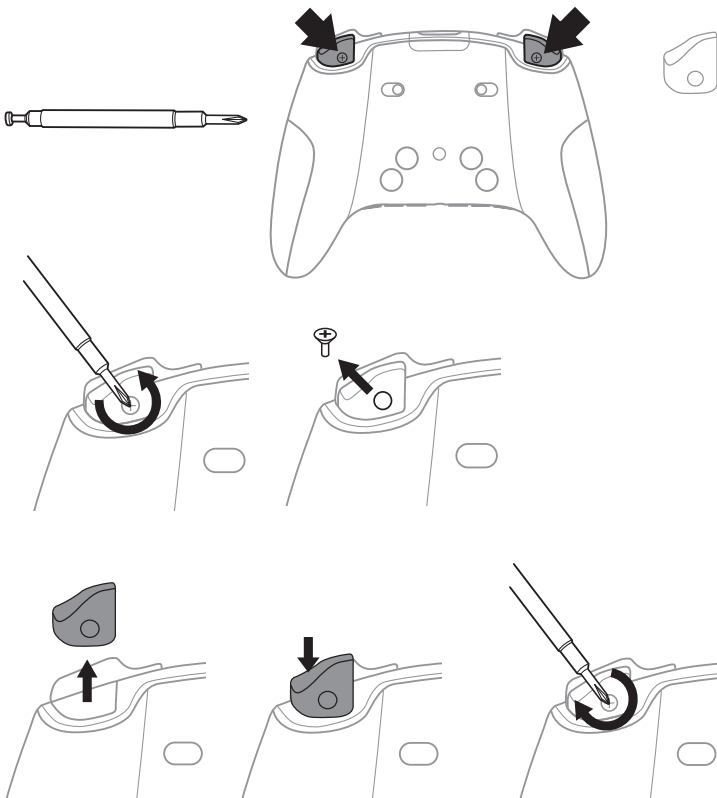

5 交换扳机 RT/LT