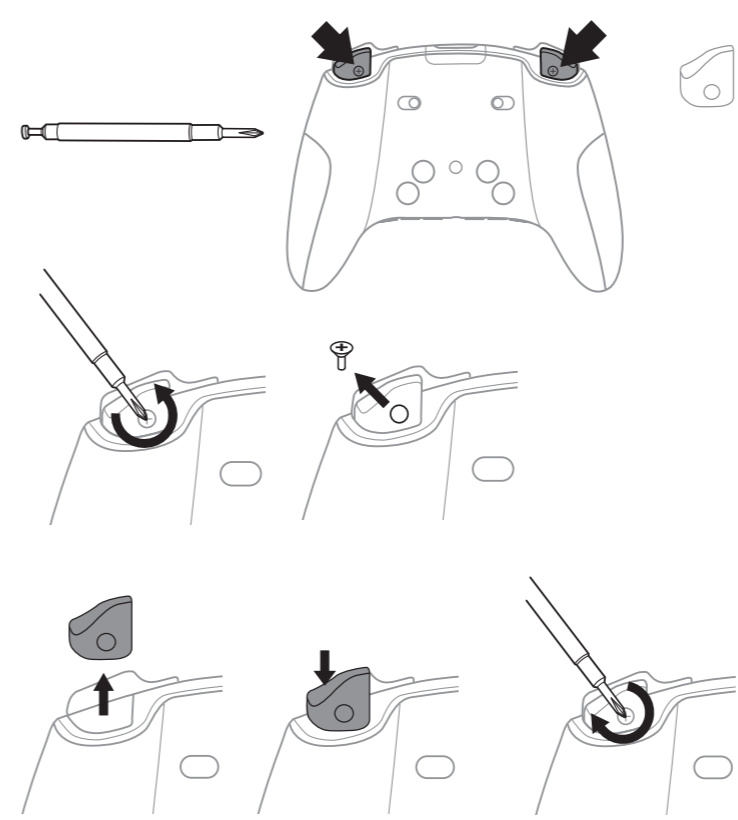

5

SV Byta RT/LT-avtryckarna / FI RT-/LT-näppäinten vaihto / SK Výmena tlačidiel RT/LT / HU A RT/LT ravasz gombok cseréje / עברית החלפת הדקים RT/LT