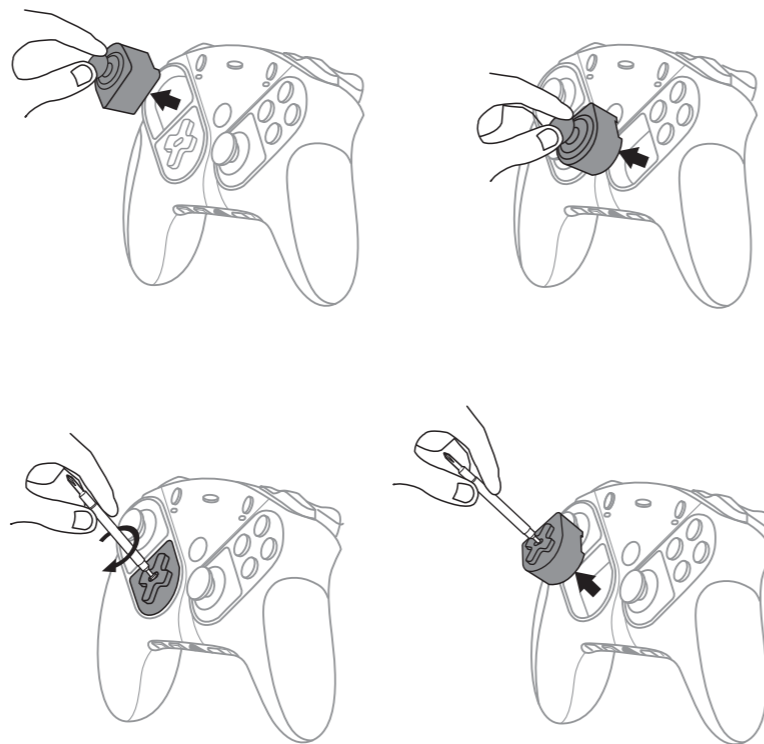

4

SV Byta greppen / FI Kahvojen vaihto / SK Výmena rukoväti / HU A markolat cseréje / עברית החלפת המאחזים

MILJÖSKYDD

* När produkten har slutat fungera ska den inte slängas i vanligt hushållsavfall, utan kasseras vid en uppsamlingsplats för bortskaffandet av elektriskt och elektroniskt avfall (WEEE) för återvinning. Detta bekräftas av symbolen på produkten, bruksanvisningen eller förpackningen. Beroende på dess egenskaper kan materialet kanske återvinnas. Genom återvinning och andra sätt att hantera elektriskt och elektroniskt avfall kan du göra ett viktigt bidrag till att hjälpa till att skydda miljön. Kontakta dina lokala myndigheter för information om uppsamlingsplatsen som är närmast dig.
*Gäller endast EU och Turkiet