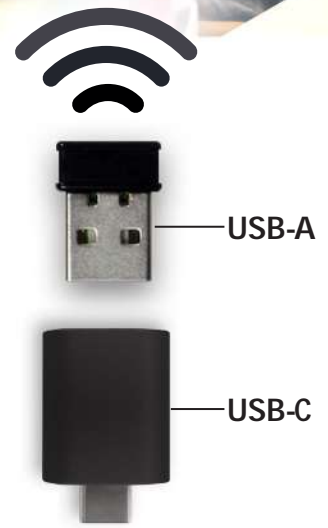

# WIRELESS OFFICE MOUSE

SOURIS SANS FIL DE BUREAU

**2,4Ghz**  
**WIRELESS**  
Technology

**COMBO**  
**USB-A**  
& **USB-C**

**COMPATIBLE**  
**WINDOWS**  
**MAC OS**  
**ANDROID**

**USB-C**  
**+**  
**USB-A**

**FOR LAPTOP &  
DESKTOP COMPUTERS**

2,4 Ghz Wireless technology  
Technologie sans fil 2,4 Ghz

USB-A & USB-C connectivity  
Connectivité USB-A & USB-C

Ambidextrous design  
Design ambidextre

## WIRELESS MOUSE USB-C & USB-A

- 3 buttons and scroll wheel
- USB-C & USB-A connectivity
- USB receiver with mouse storage
- 2,4 Ghz Wireless technology (10 meters range)
- 1000 DPI Optical sensor
- Ambidextrous design
- Plug & Play setup

## SOURIS SANS FIL USB-C & USB-A

- 3 boutons et molette de défilement
- Connectivité USB-C & USB-A
- Stockage avec récepteur USB dans la souris
- Technologie sans fil 2,4 Ghz (10 mètres de portée)
- Capteur optique 1000 DPI
- Design ambidextre
- Installation Plug & Play