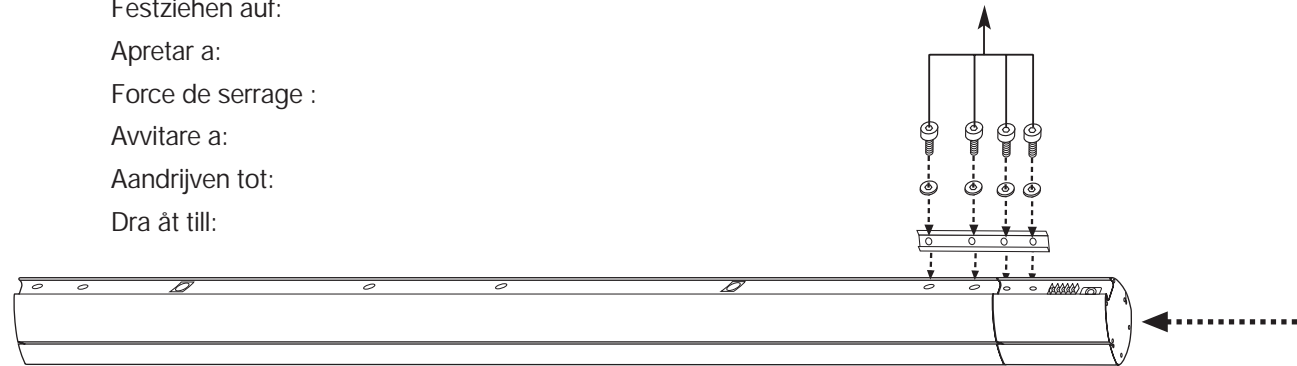

3

Tighten to:
Spænd indtil:
Festziehen auf:
Apretar a:
Force de serrage :
Avvitare a:
Aandrijven tot:
Dra åt till:

20-25 in*lb
(2.3-2.8Nm)