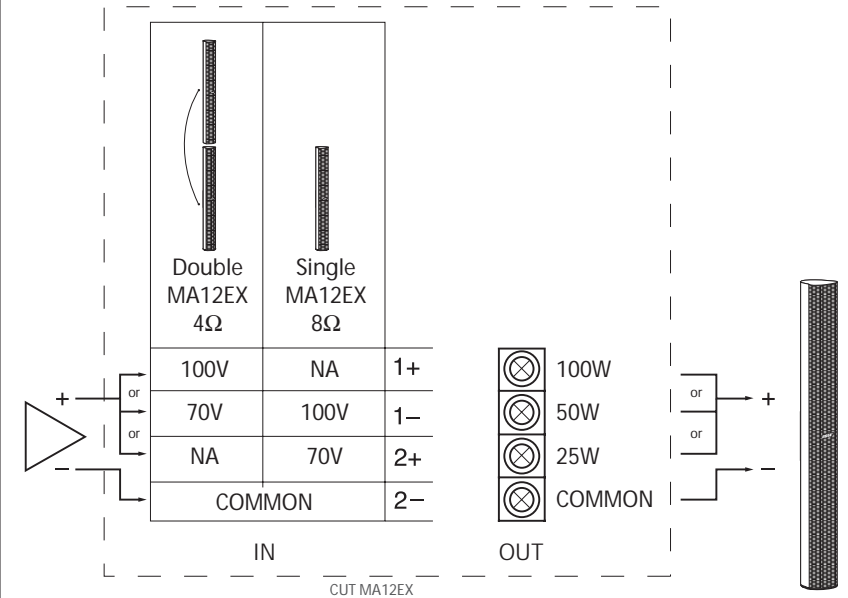

Contents Contenu
 Indhold Contenido
 Inhalt Inhoud
 Contenido Innehåll

1

Choices
 Valgmuligheder
 Optionen
 Opciones
 Au choix
 Opzioni
 Keuzes
 Alternativ

2

Wiring Schematic
 Oversigt over ledningsføring
 Schaltschema
 Esquema de cableado

Schéma de raccordement
 Schema del cablaggio
 Bedradingsschema
 Schema för ledningsdragning

3

Tighten to:
 Spænd indtil:
 Festziehen auf:
 Apretar a:
 Force de serrage :
 Avvitare a:
 Aandrijven tot:
 Dra åt till: