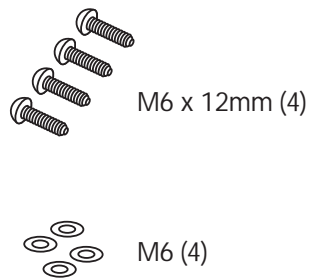

Contents Contenu
 Indhold Contenido
 Inhalt Inhoud
 Contenido Innehåll

1

Choices
 Valgmuligheder
 Optionen
 Opciones
 Au choix
 Opzioni
 Keuzes
 Alternativ

2

Wiring Schematic
 Oversigt over ledningsføring
 Schaltschema
 Esquema de cableado

Schéma de raccordement
 Schema del cablaggio
 Bedradingsschema
 Schema för ledningsdragning

3

Tighten to:
 Spænd indtil:
 Festziehen auf:
 Apretar a:
 Force de serrage :
 Avvitare a:
 Aandrijven tot:
 Dra åt till: