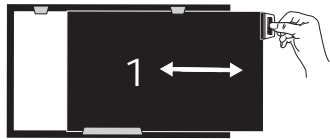

### Quick Reveal Tabs™

- Customize your tab configuration for easy on and off; Larger screens use more tabs
- Personnalisez la configuration de vos onglets pour faciliter l'installation et le retrait ; Les écrans plus larges peuvent requérir un nombre plus important d'onglets
- Personalice la configuración de lengüetas para instalar y extraer fácilmente. Las pantallas más grandes necesitan más lengüetas
- Passen Sie die Laschenkonfiguration für einfaches Anbringen und Entfernen individuell an; Größere Bildschirme benötigen mehr Laschen
- Personalizza la configurazione delle linguette in modo da applicare/rimuovere facilmente il filtro; per schermi più grandi usare più filtri
- Pas de configuratie van uw tabs aan voor gemakkelijk aanbrengen en verwijderen. Voor grotere schermen zijn meer tabs nodig
- Anpassa dina flikkonfigurationer för enkel på- och avslagning; Större skärmar använder fler flikar
- Poło enie prowadnic mo na dostosowa w celu prostego zakrywania i odsłaniania ekranu; Przy wi kszych ekranach nale y u y wi cejproownic
- Personalize a configuração das abas para facilitar a colocação e remoção; Ecrãs maiores utilizam mais abas