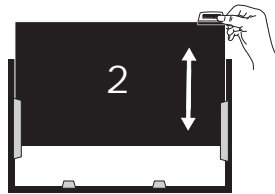

### Quick Reveal Tabs™

- Customize your tab configuration for easy on and off; Larger screens use more tabs
- Personnalisez la configuration de vos onglets pour faciliter l'installation et le retrait ; Les écrans plus larges peuvent requérir un nombre plus important d'onglets
- Personalice la configuración de lengüetas para instalar y extraer fácilmente. Las pantallas más grandes necesitan más lengüetas
- Passen Sie die Laschenkonfiguration für einfaches Anbringen und Entfernen individuell an; Größere Bildschirme benötigen mehr Laschen
- Personalizza la configurazione delle linguette in modo da applicare/rimuovere facilmente il filtro; per schermi più grandi usare più filtri
- Pas de configuratie van uw tabs aan voor gemakkelijk aanbrengen en verwijderen. Voor grotere schermen zijn meer tabs nodig
- Anpassa dina flikkonfigurationer för enkel på- och avslagning; Större skärmar använder fler flikar
- Poło enie prowadnic mo na dostosowa w celu prostego zakrywania i odsłaniania ekranu; Przy wi kszych ekranach nale y u y wi cejproownic
- Personalize a configuração das abas para facilitar a colocação e remoção; Ecrãs maiores utilizam mais abas