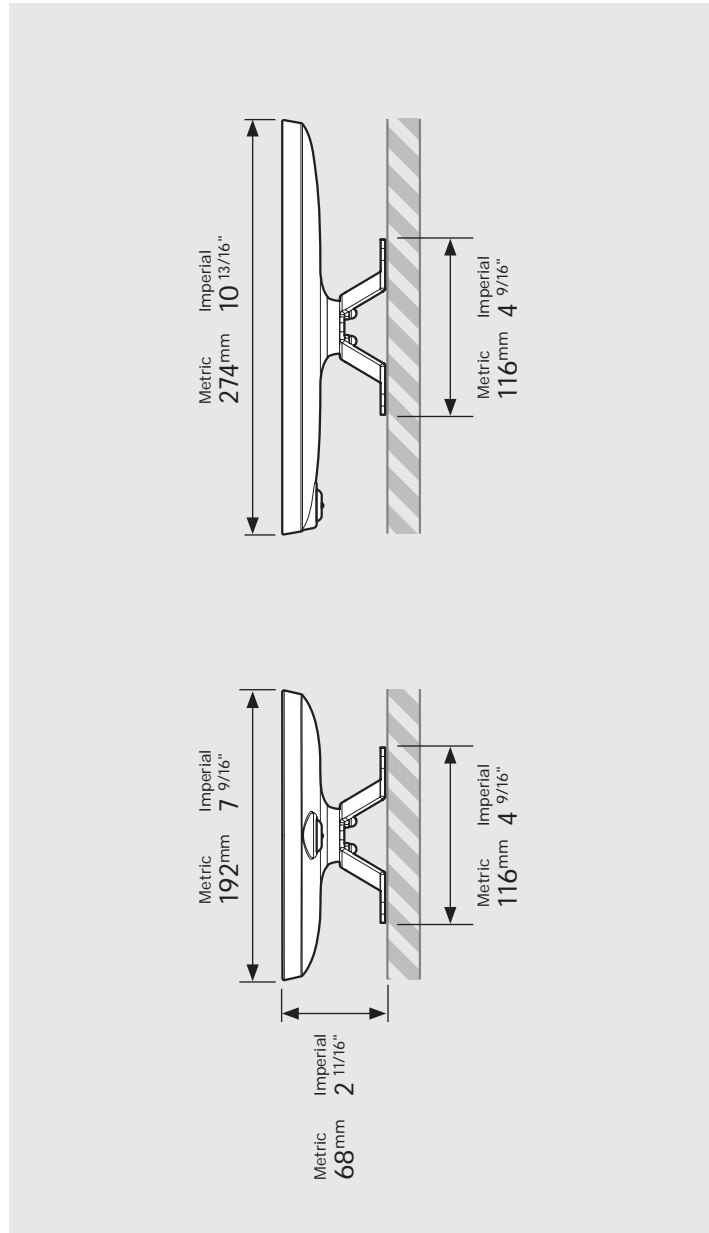

# PRODUCT DATA SHEET - BOUNCEPAD VESA

**bouncepad**<sup>®</sup>

<b>Case:</b>	<b>Arm:</b>	<b>Mounting:</b>	<b>Packaged weight:</b>	<b>Colour:</b>
Mini	Vesa	Not Applicable	1.63kg	White Black