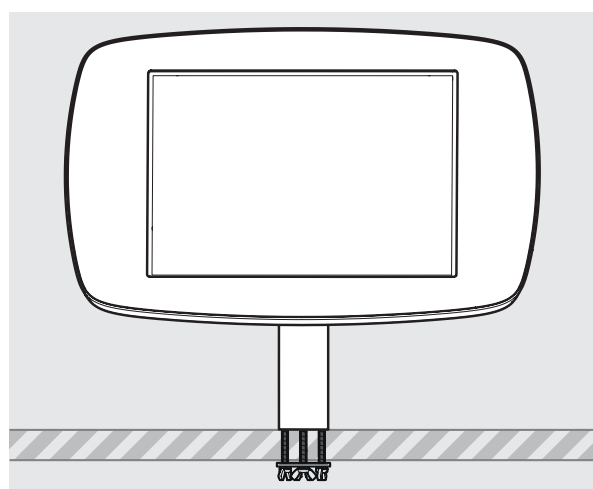

Mini Case supported devices:

- iPad Mini 1
- iPad Mini 2
- iPad Mini 3
- iPad Mini 4
- iPad Mini (2019)

Midi Case supported devices:

- iPad 6th Gen
- iPad 5th Gen
- iPad 4th Gen
- iPad 3rd Gen
- iPad Pro 9.7
- iPad Air 1
- iPad Air 2
- Samsung Tab S2 9.7
- Samsung Tab S3 9.7
- Samsung Tab A 9.7