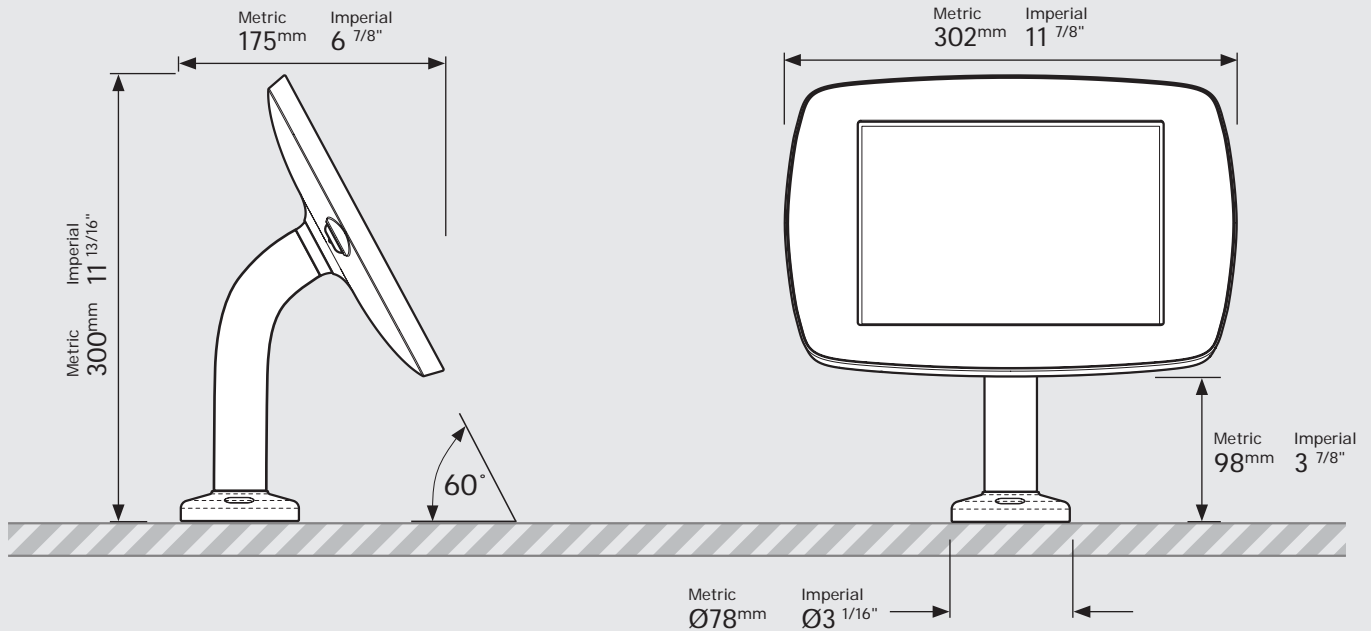

# PRODUCT DATA SHEET - BOUNCEPAD SWIVEL 60

**bouncepad**<sup>®</sup>

Case: Mini    Arm: S60    Mounting: Freestanding Base    Packaged weight: 3.6kg    Colour: White/Black

## Dimensions