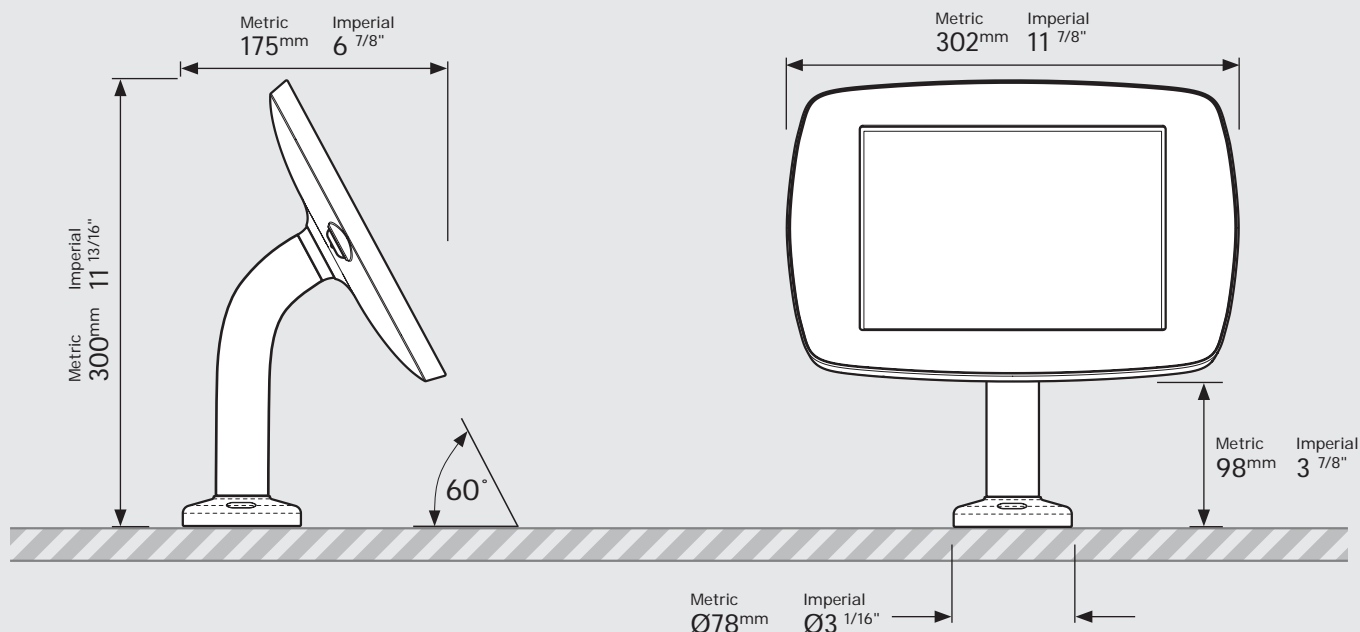

# PRODUCT DATA SHEET - BOUNCEPAD SWIVEL 60

**bouncepad**<sup>®</sup>

Case: Mini    Arm: S60    Mounting: Freestanding Base    Packaged weight: 3.6kg    Colour: White/Black

## Dimensions