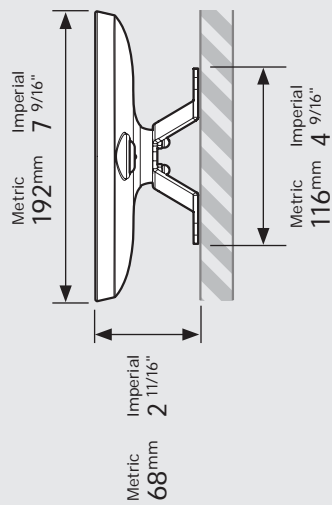

# PRODUCT DATA SHEET - BOUNCEPAD VESA

**bouncepad**<sup>®</sup>

<b>Case:</b>	<b>Arm:</b>	<b>Mounting:</b>	<b>Packaged weight:</b>	<b>Colour:</b>
Mini	Vesa	Not Applicable	1.63kg	White Black