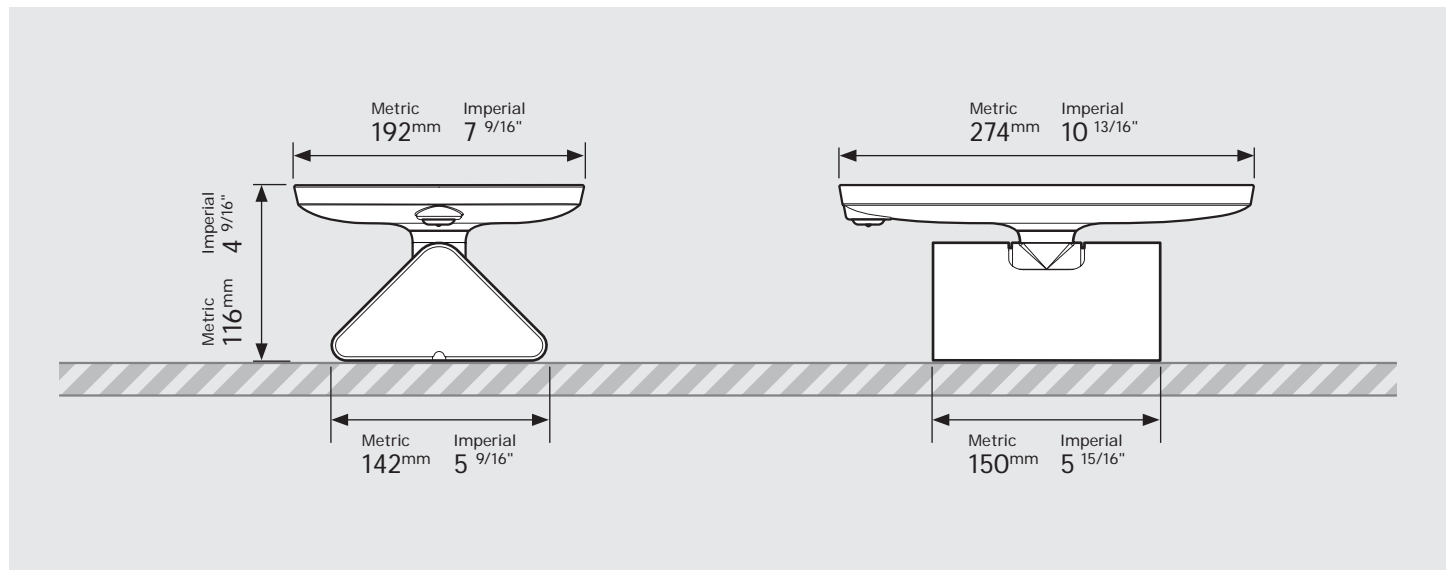

# PRODUCT DATA SHEET - BOUNCEPAD FLIP

**bouncepad**<sup>®</sup>

<b>Case:</b>	<b>Arm:</b>	<b>Mounting:</b>	<b>Packaged weight:</b>	<b>Colour:</b>
Mini	Flip	Not Applicable	2.86kg	White Black