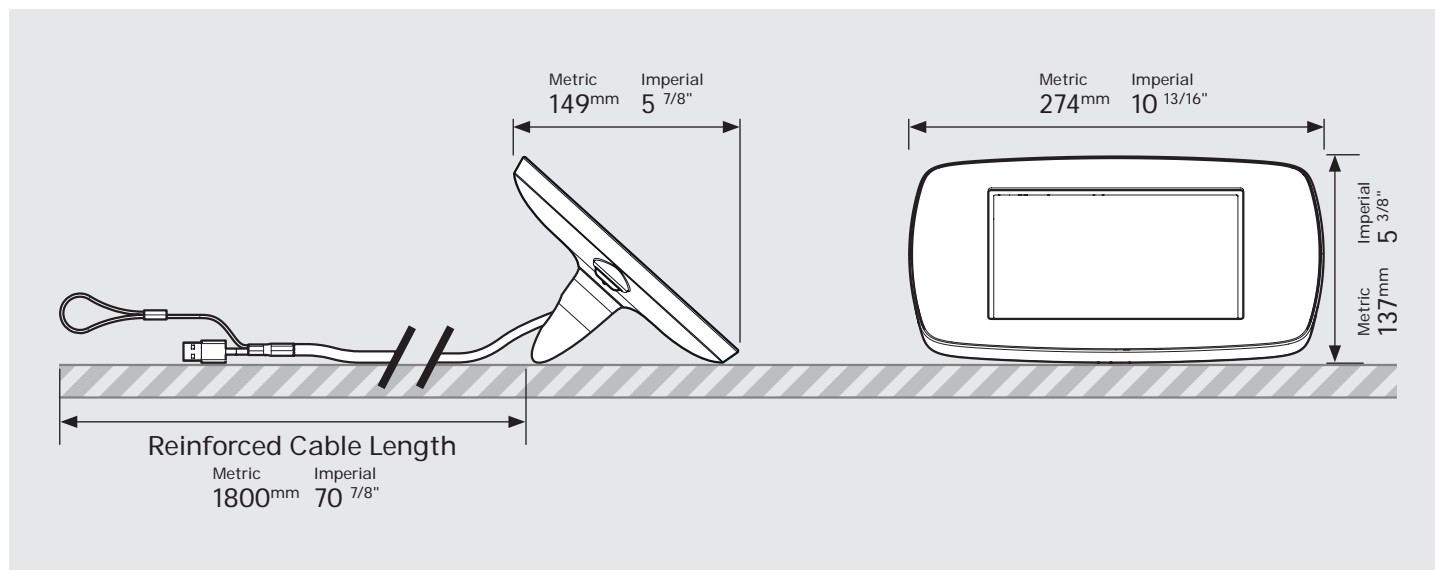

# PRODUCT DATA SHEET - BOUNCEPAD LOUNGE

**bouncepad**<sup>®</sup>

<b>Case:</b>	<b>Arm:</b>	<b>Mounting:</b>	<b>Packaged weight:</b>	<b>Colour:</b>
Mini	Lounge	Not Applicable	1.44kg	White Black