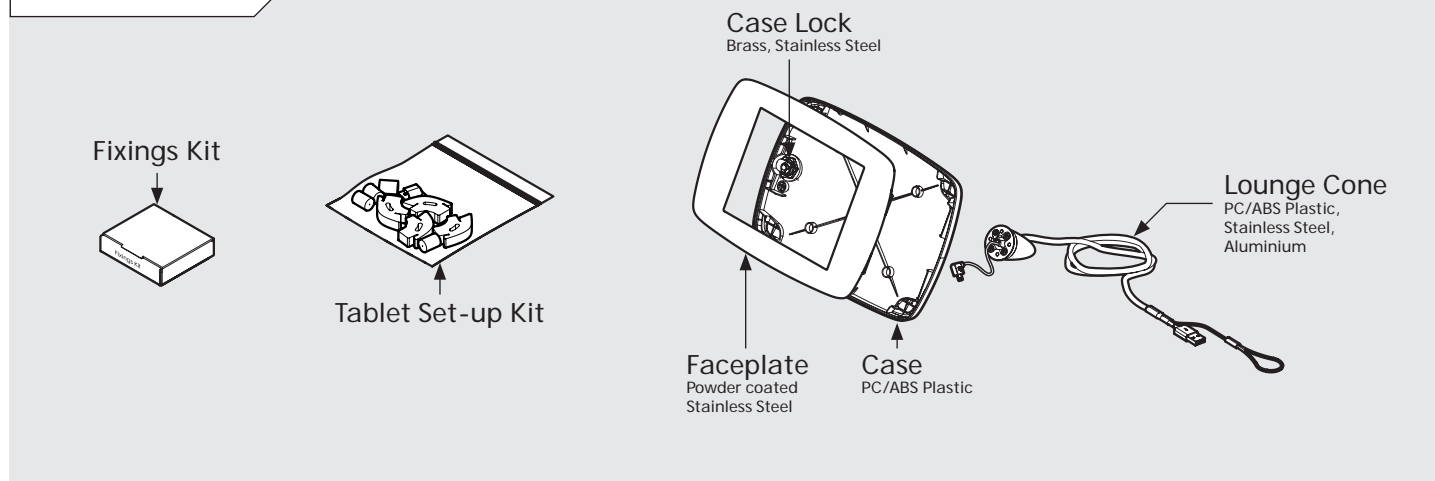

Parts in the Box