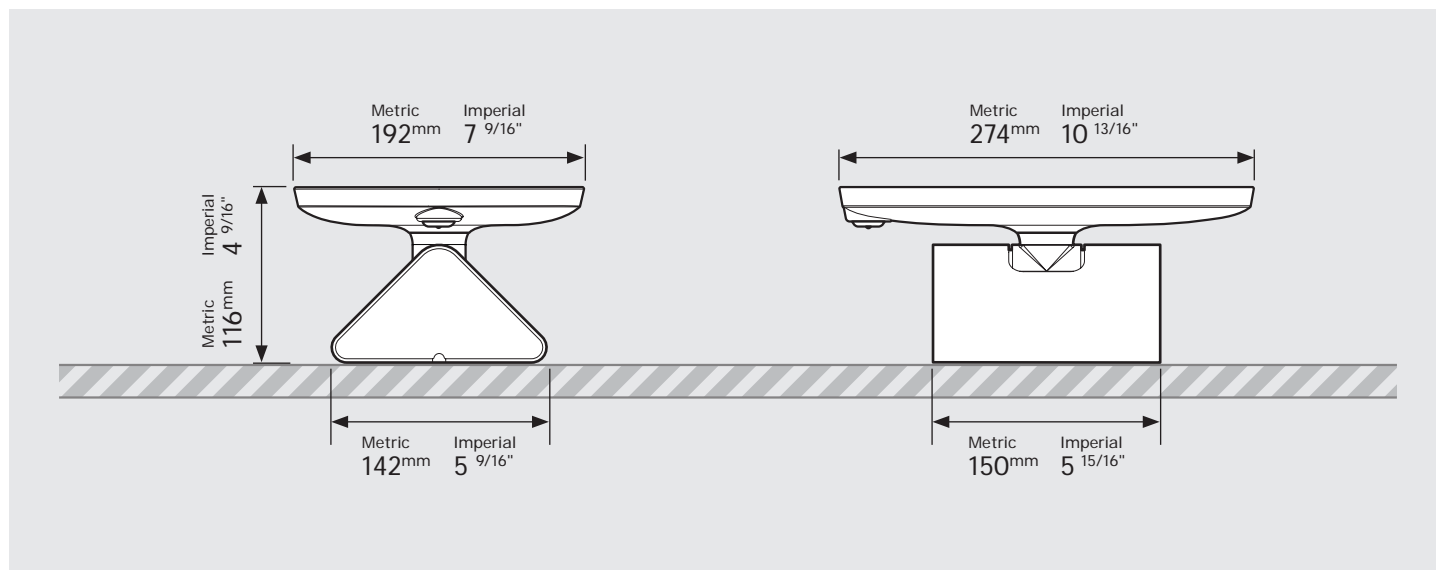

# PRODUCT DATA SHEET - BOUNCEPAD FLIP

**bouncepad**<sup>®</sup>

<b>Case:</b>	<b>Arm:</b>	<b>Mounting:</b>	<b>Packaged weight:</b>	<b>Colour:</b>
Mini	Flip	Not Applicable	2.86kg	White Black