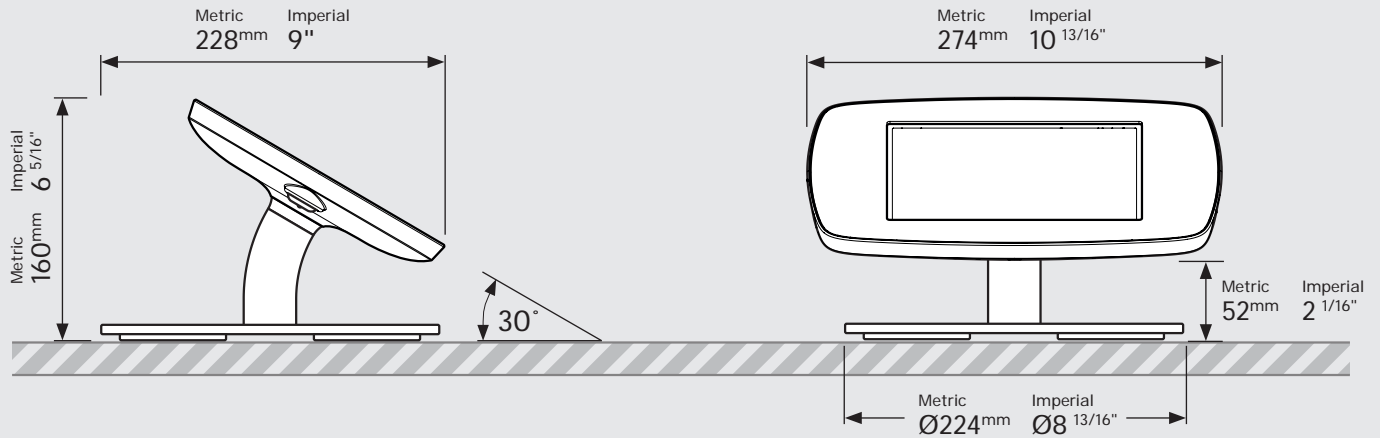

# PRODUCT DATA SHEET - BOUNCEPAD DESK COUNTER

**bouncepad**<sup>®</sup>

**Case:** Mini    **Arm:** Desk    **Mounting:** Freestanding Base    **Packaged weight:** 3.6kg    **Colour:** White / Black

## Dimensions