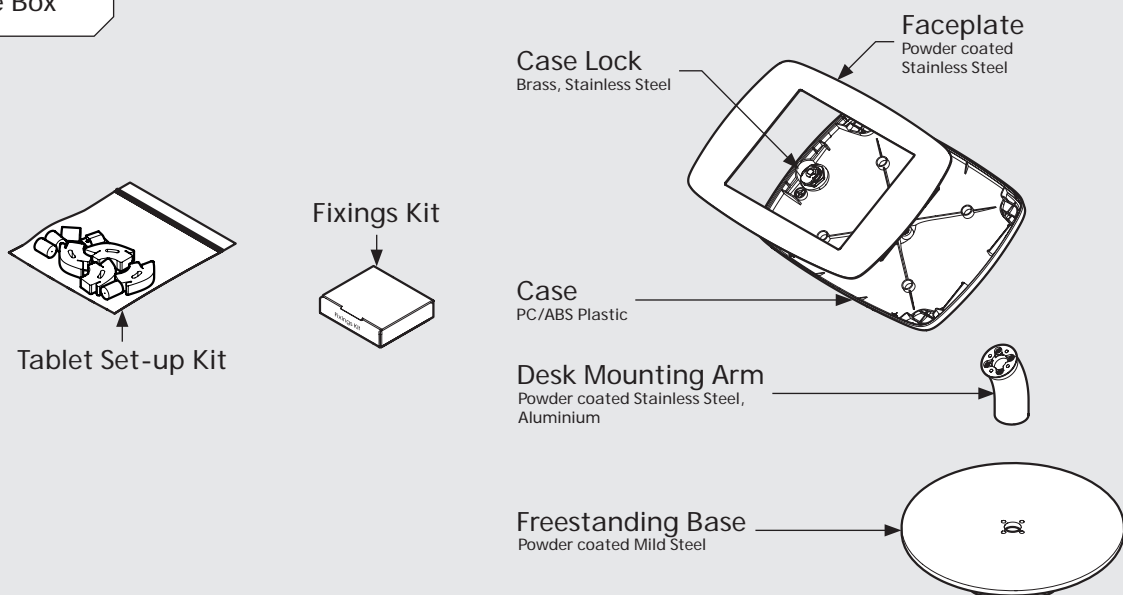

Parts in the Box