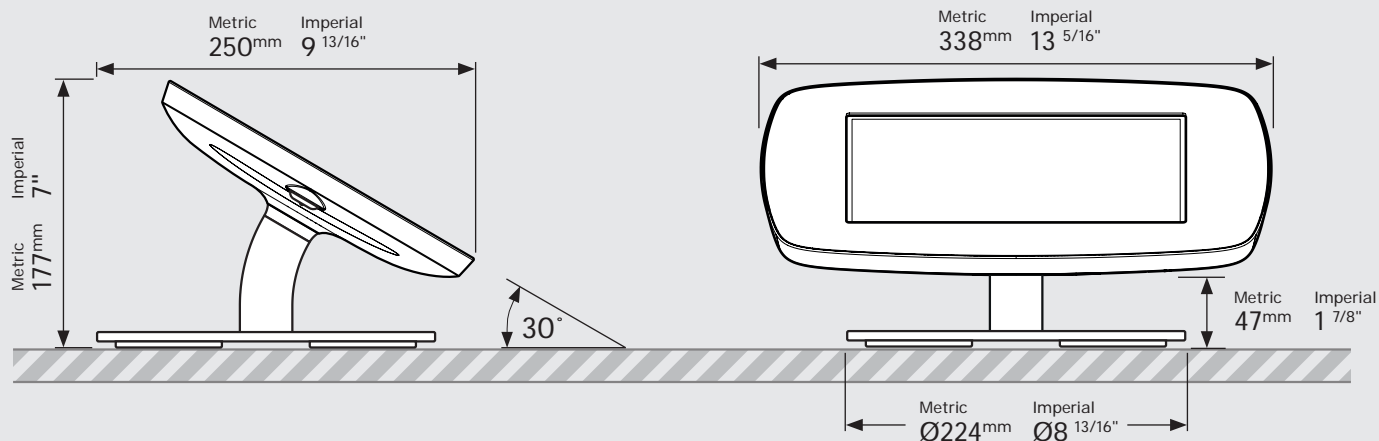

## Dimensions

# PRODUCT DATA SHEET - BOUNCEPAD DESK COUNTER

**bouncepad**<sup>®</sup>

**Case:** Midi    **Arm:** Desk    **Mounting:** Freestanding Base    **Packaged weight:** 3.8kg    **Colour:** White  
Black

# PRODUCT DATA SHEET - BOUNCEPAD DESK COUNTER

**bouncepad**<sup>®</sup>

**Case:** Maxi    **Arm:** Desk    **Mounting:** Freestanding Base    **Packaged weight:** 4.0kg    **Colour:** White  
Black