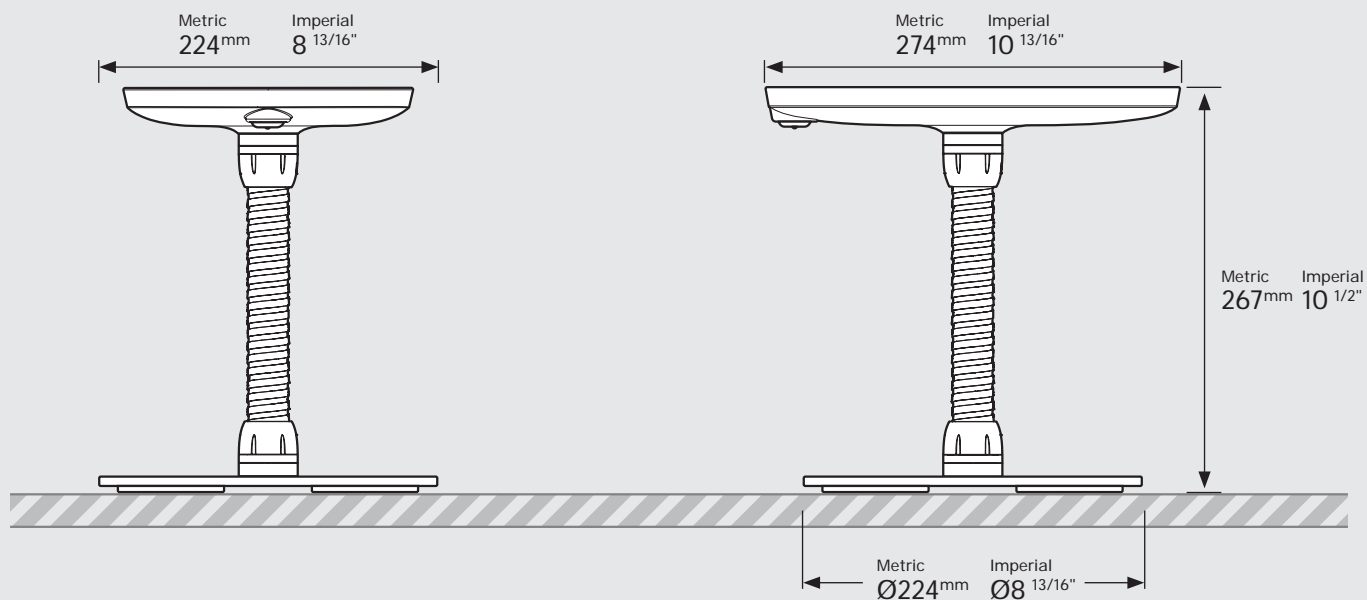

# PRODUCT DATA SHEET - BOUNCEPAD COUNTER FLEX

**bouncepad**<sup>®</sup>

Case: Mini    Arm: Flex    Mounting: Freestanding Base    Packaged weight: 4.1kg    Colour: White / Black

## Dimensions