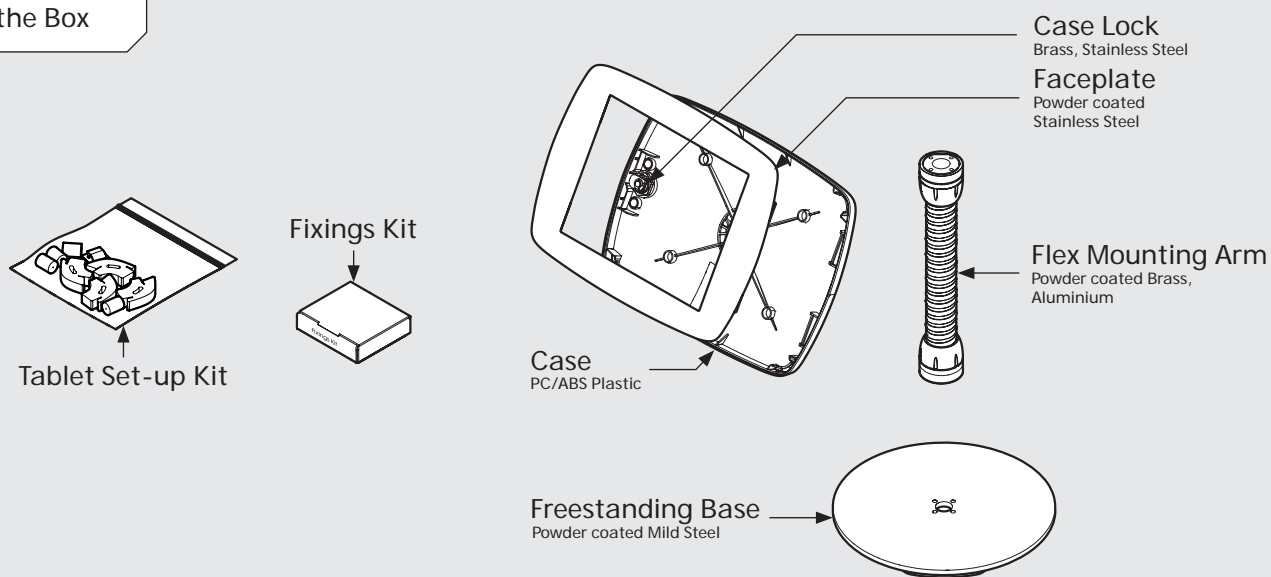

Parts in the Box