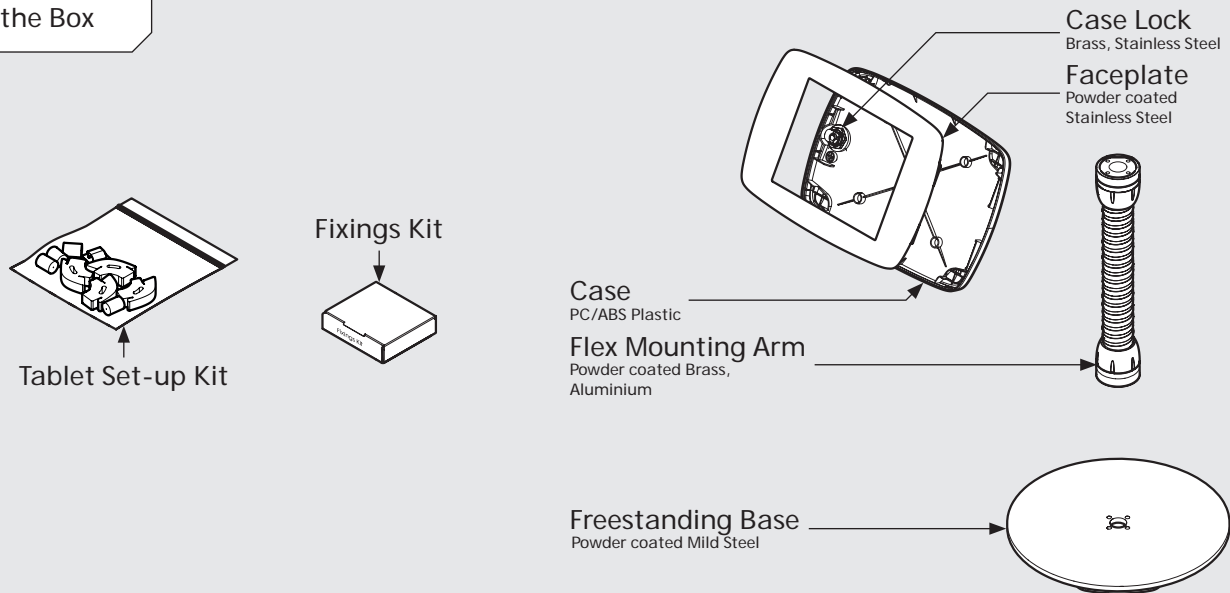

# PRODUCT DATA SHEET - BOUNCEPAD COUNTER FLEX

**bouncepad**<sup>®</sup>

Case: Mini    Arm: Flex    Mounting: Freestanding Base    Packaged weight: 4.1kg    Colour: White / Black

## Dimensions

## Parts in the Box