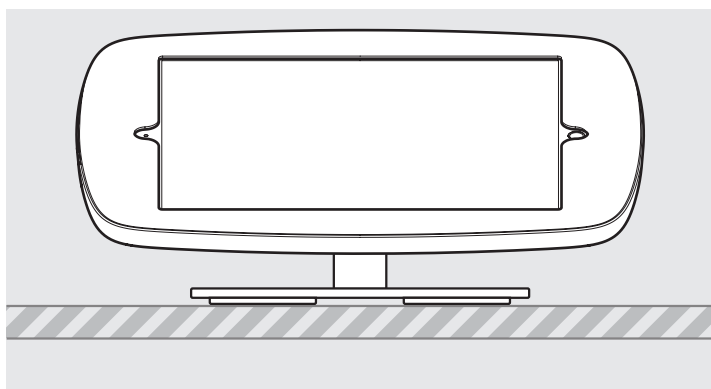

Maxi Case supported devices:

- iPad Pro 10.5
- iPad Pro 11.0
- iPad Air (2019)
- Samsung Tab A6 10.1
- Samsung Tab A 10.1
- Samsung Tab A 10.5
- Samsung Tab 4 10.1
- Microsoft Surface Go

Mega Case supported devices: