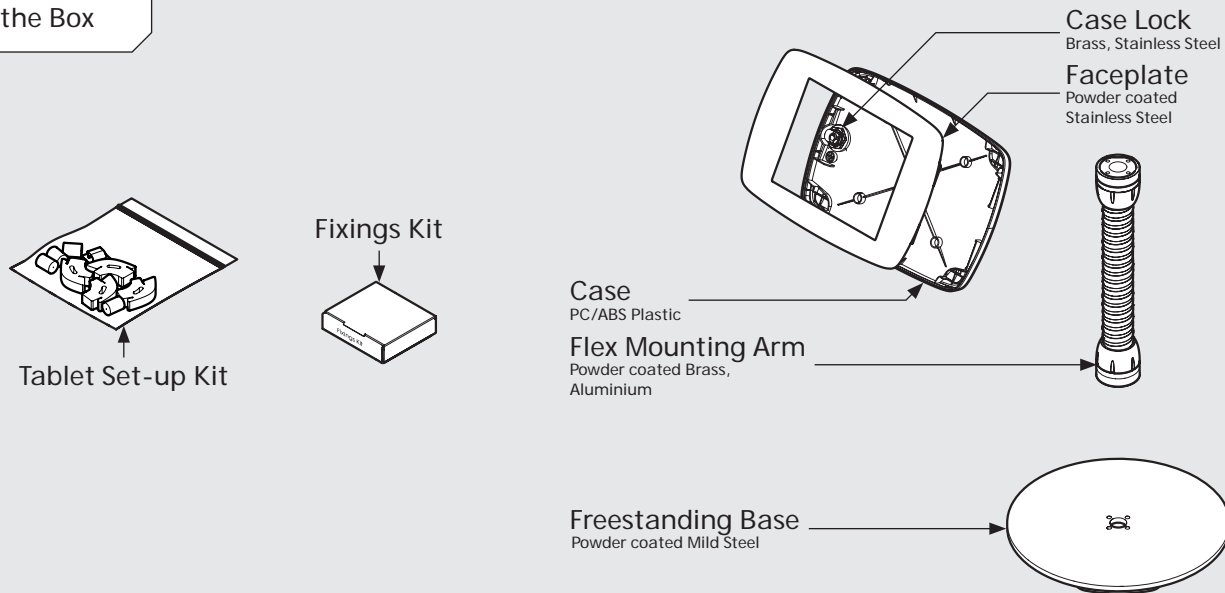

Parts in the Box