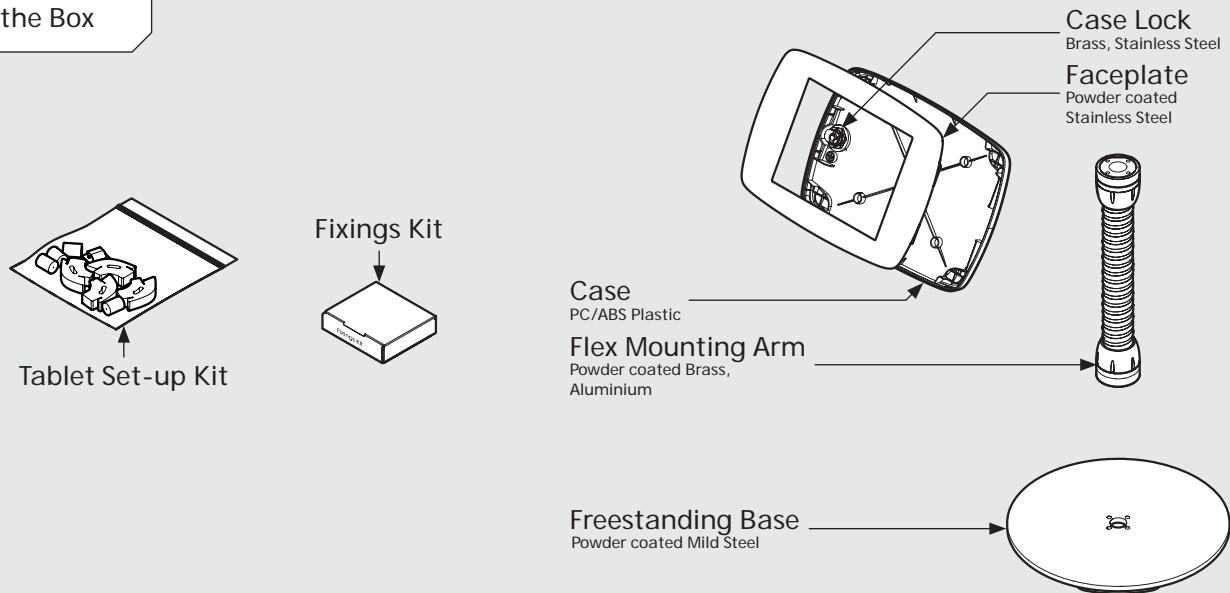

Parts in the Box