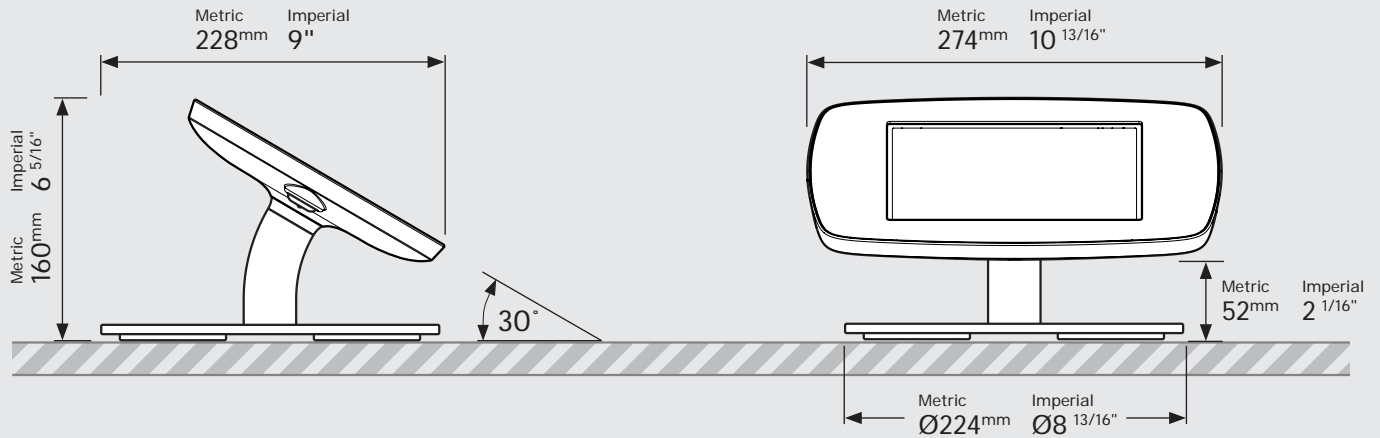

# PRODUCT DATA SHEET - BOUNCEPAD DESK COUNTER

**bouncepad**<sup>®</sup>

Case: Mini    Arm: Desk    Mounting: Freestanding Base    Packaged weight: 3.6kg    Colour: White/Black

## Dimensions