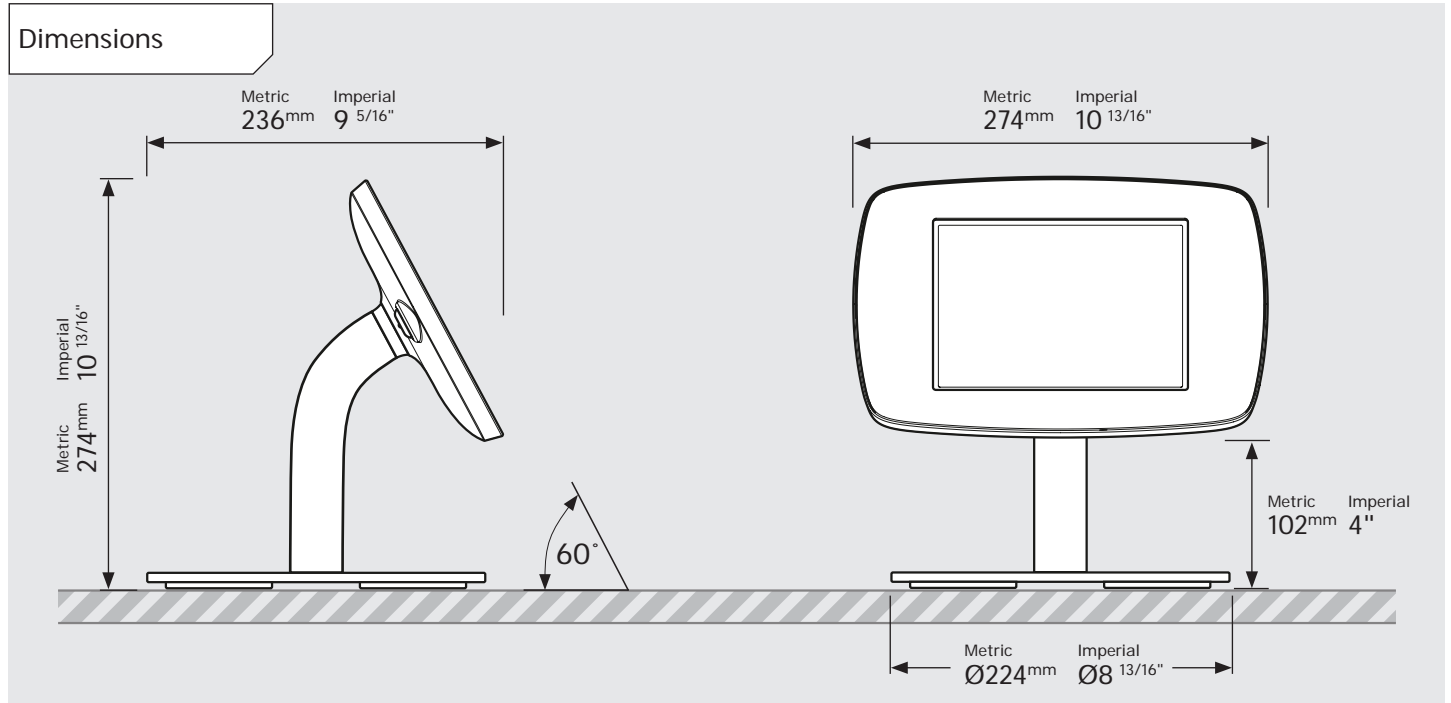

# PRODUCT DATA SHEET - BOUNCEPAD COUNTER 60

**bouncepad**<sup>®</sup>

Case: Mini    Arm: Static60    Mounting: Freestanding Base    Packaged weight: 3.6kg    Colour: White  
Black

# PRODUCT DATA SHEET - BOUNCEPAD COUNTER 60

**bouncepad**<sup>®</sup>

Case: **Maxi**    Arm: **Static 60**    Mounting: **Freestanding Base**    Packaged weight: **4.0kg**    Colour: **White/Black**