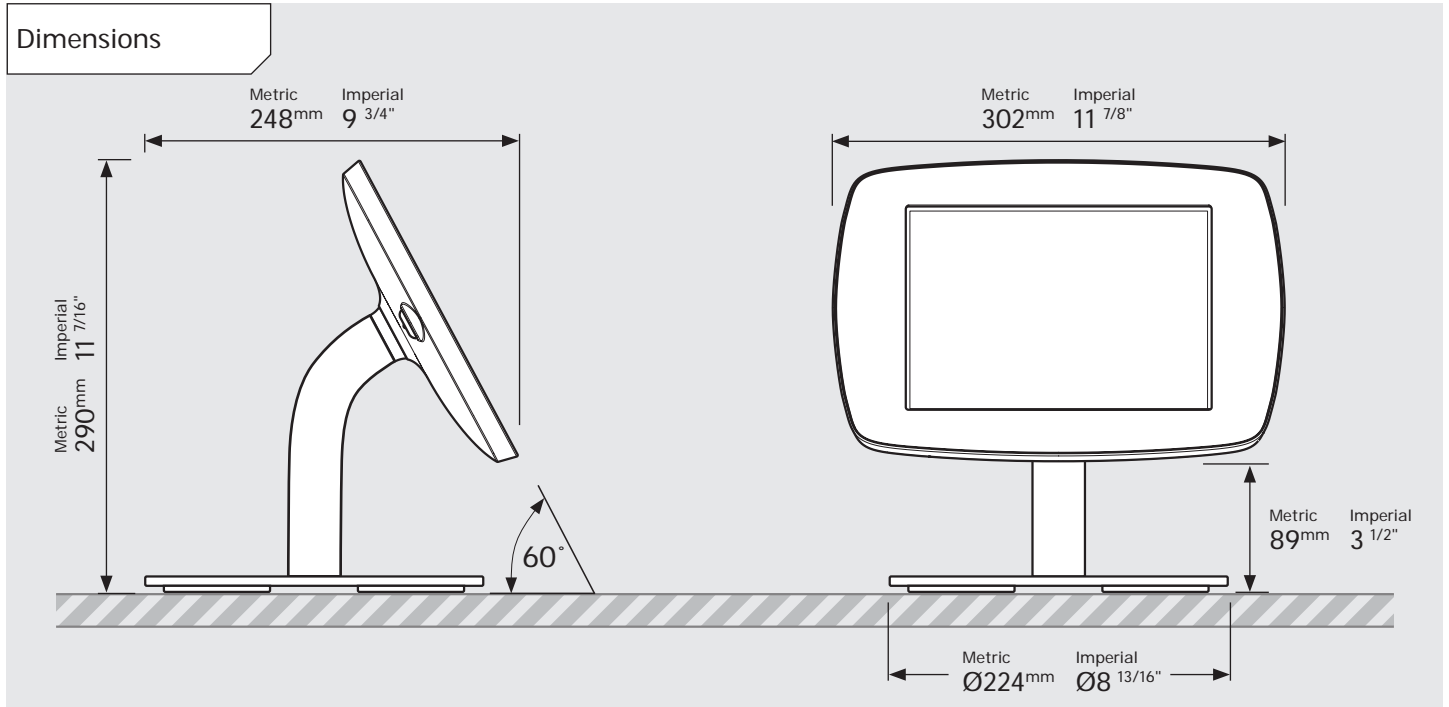

# PRODUCT DATA SHEET - BOUNCEPAD COUNTER 60

**bouncepad**<sup>®</sup>

Case: Mini    Arm: Static60    Mounting: Freestanding Base    Packaged weight: 3.6kg    Colour: White  
Black

# PRODUCT DATA SHEET - BOUNCEPAD COUNTER 60

**bouncepad**<sup>®</sup>

Case: **Maxi**    Arm: **Static 60**    Mounting: **Freestanding Base**    Packaged weight: **4.0kg**    Colour: **White/Black**