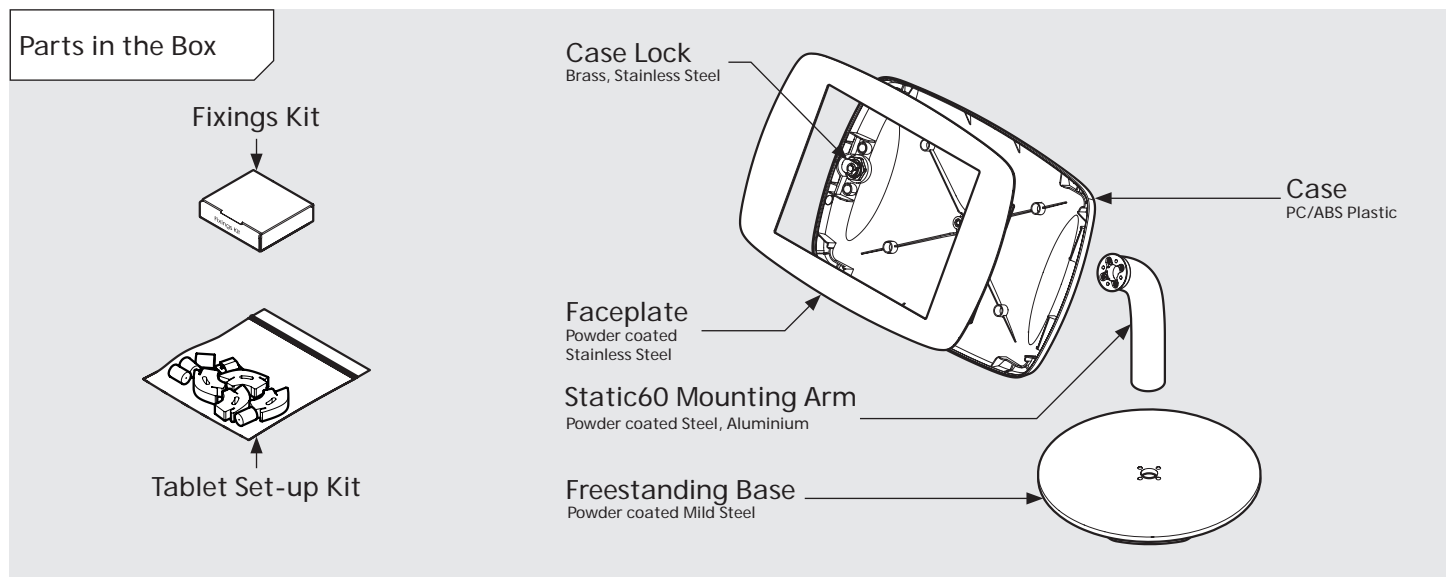

# PRODUCT DATA SHEET - BOUNCEPAD COUNTER 60

**bouncepad**<sup>®</sup>

Case: Midi    Arm: Static60    Mounting: Freestanding Base    Packaged weight: 3.8kg    Colour: White  
Black

# PRODUCT DATA SHEET - BOUNCEPAD COUNTER 60

**bouncepad**<sup>®</sup>

Case: **Maxi**    Arm: **Static 60**    Mounting: **Freestanding Base**    Packaged weight: **4.0kg**    Colour: **White/Black**