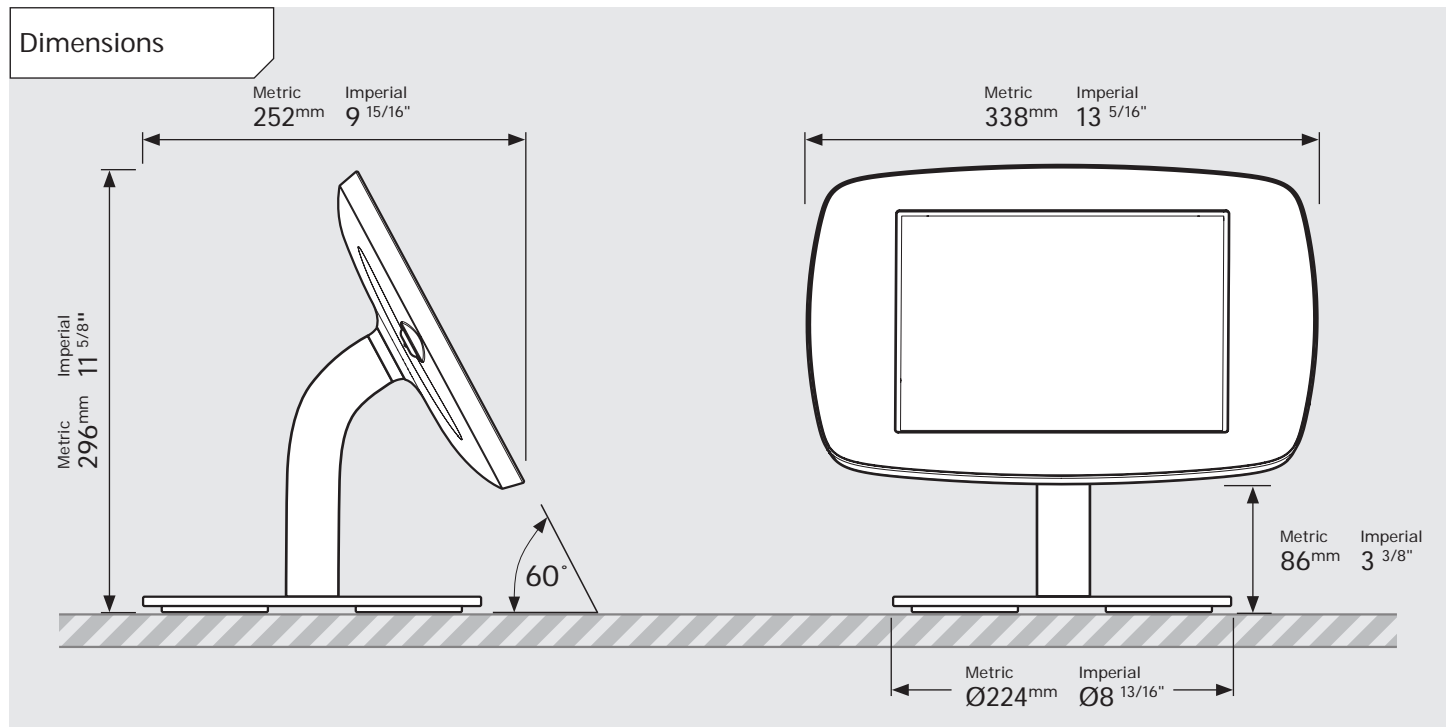

# PRODUCT DATA SHEET - BOUNCEPAD COUNTER 60

**bouncepad**<sup>®</sup>

Case: Mini    Arm: Static60    Mounting: Freestanding Base    Packaged weight: 3.6kg    Colour: White  
Black

# PRODUCT DATA SHEET - BOUNCEPAD COUNTER 60

**bouncepad**<sup>®</sup>

Case: Midi    Arm: Static60    Mounting: Freestanding Base    Packaged weight: 3.8kg    Colour: White  
Black

# PRODUCT DATA SHEET - BOUNCEPAD COUNTER 60

**bouncepad**<sup>®</sup>

Case: **Maxi**    Arm: **Static 60**    Mounting: **Freestanding Base**    Packaged weight: **4.0kg**    Colour: **White/Black**