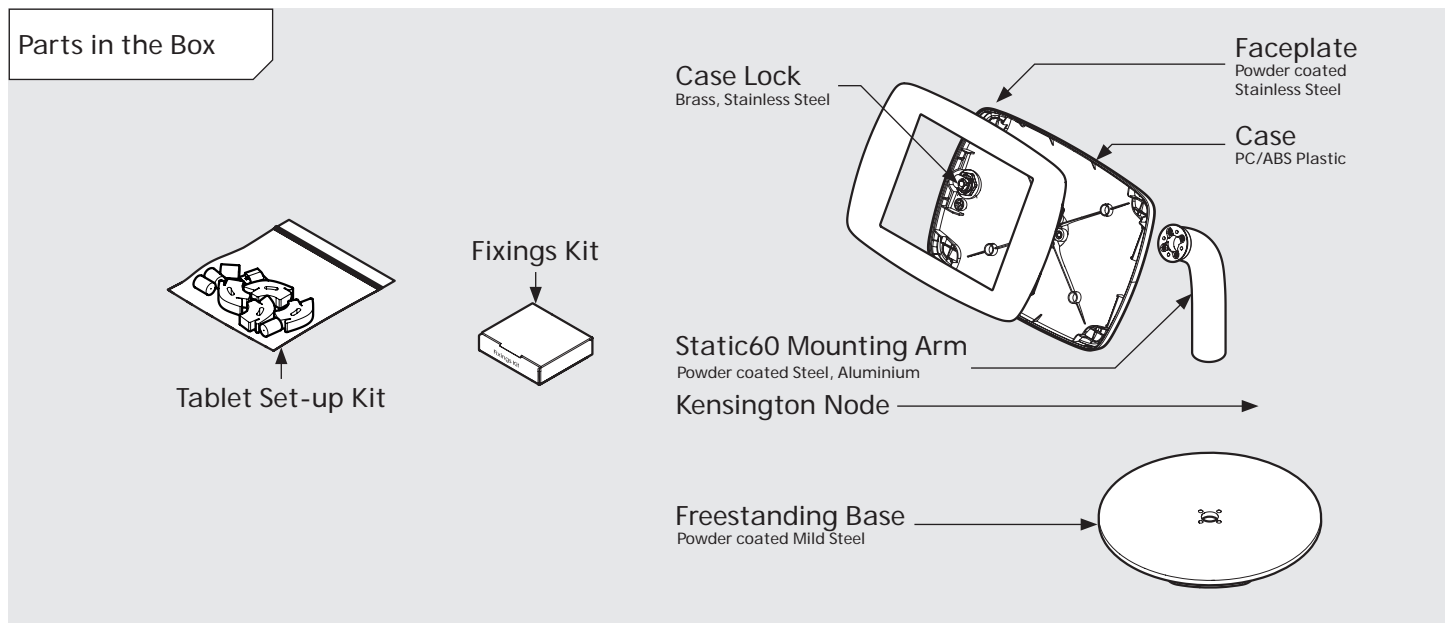

# PRODUCT DATA SHEET - BOUNCEPAD COUNTER 60

**bouncepad**<sup>®</sup>

Case: Mini    Arm: Static60    Mounting: Freestanding Base    Packaged weight: 3.6kg    Colour: White  
Black