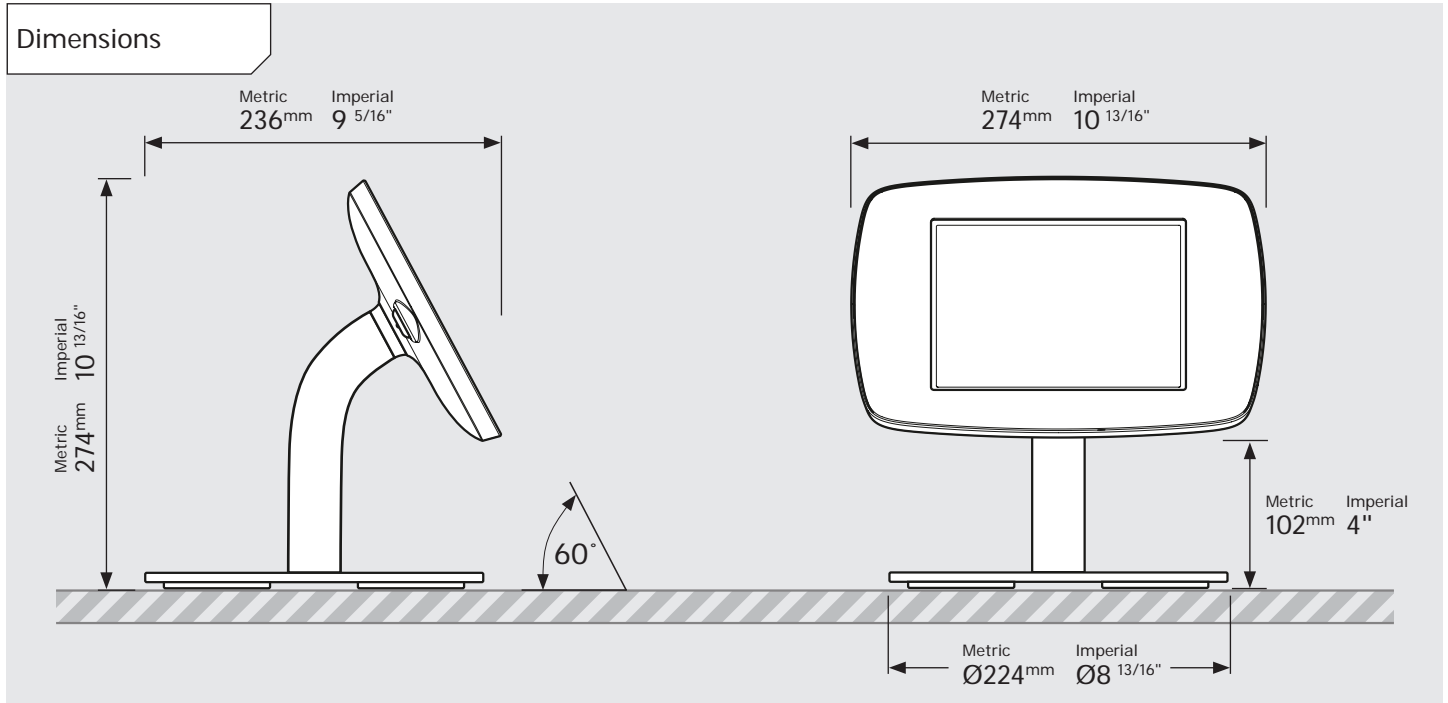

# PRODUCT DATA SHEET - BOUNCEPAD COUNTER 60

**bouncepad**<sup>®</sup>

Case: Mini    Arm: Static60    Mounting: Freestanding Base    Packaged weight: 3.6kg    Colour: White  
Black

# PRODUCT DATA SHEET - BOUNCEPAD COUNTER 60

**bouncepad**<sup>®</sup>

Case: **Maxi**    Arm: **Static 60**    Mounting: **Freestanding Base**    Packaged weight: **4.0kg**    Colour: **White/Black**