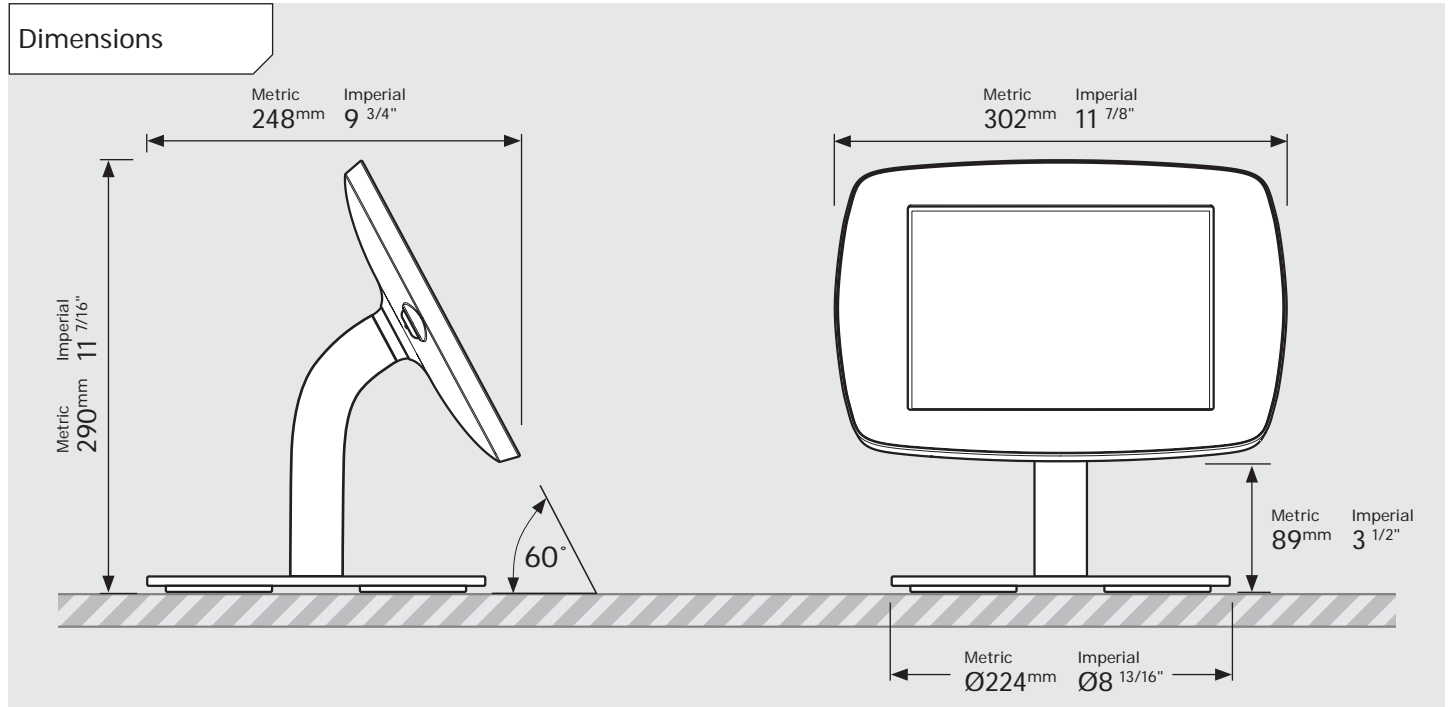

# PRODUCT DATA SHEET - BOUNCEPAD COUNTER 60

**bouncepad**<sup>®</sup>

Case: Mini    Arm: Static60    Mounting: Freestanding Base    Packaged weight: 3.6kg    Colour: White  
Black

# PRODUCT DATA SHEET - BOUNCEPAD COUNTER 60

**bouncepad**<sup>®</sup>

Case: **Maxi**    Arm: **Static 60**    Mounting: **Freestanding Base**    Packaged weight: **4.0kg**    Colour: **White/Black**