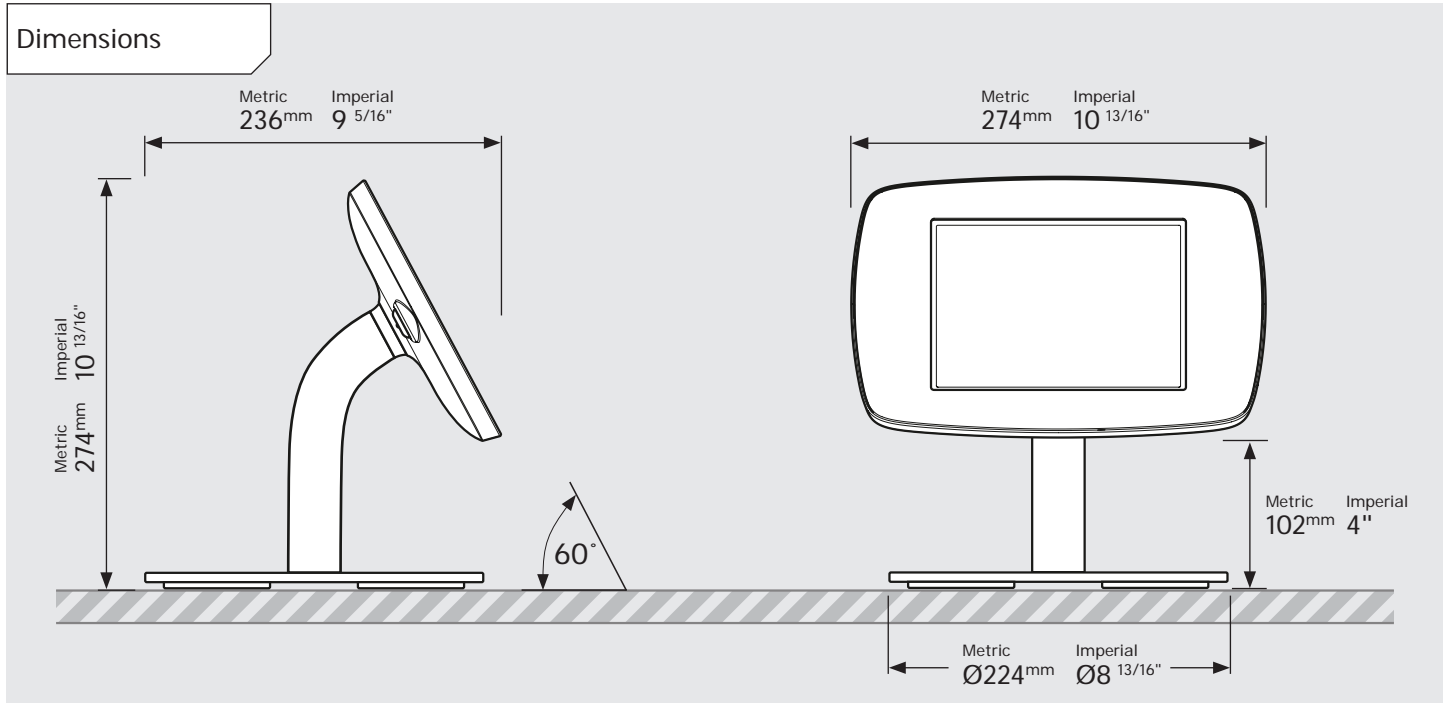

# PRODUCT DATA SHEET - BOUNCEPAD COUNTER 60

**bouncepad**<sup>®</sup>

Case: Mini    Arm: Static60    Mounting: Freestanding Base    Packaged weight: 3.6kg    Colour: White  
Black

# PRODUCT DATA SHEET - BOUNCEPAD COUNTER 60

**bouncepad**<sup>®</sup>

Case: **Maxi**    Arm: **Static 60**    Mounting: **Freestanding Base**    Packaged weight: **4.0kg**    Colour: **White / Black**