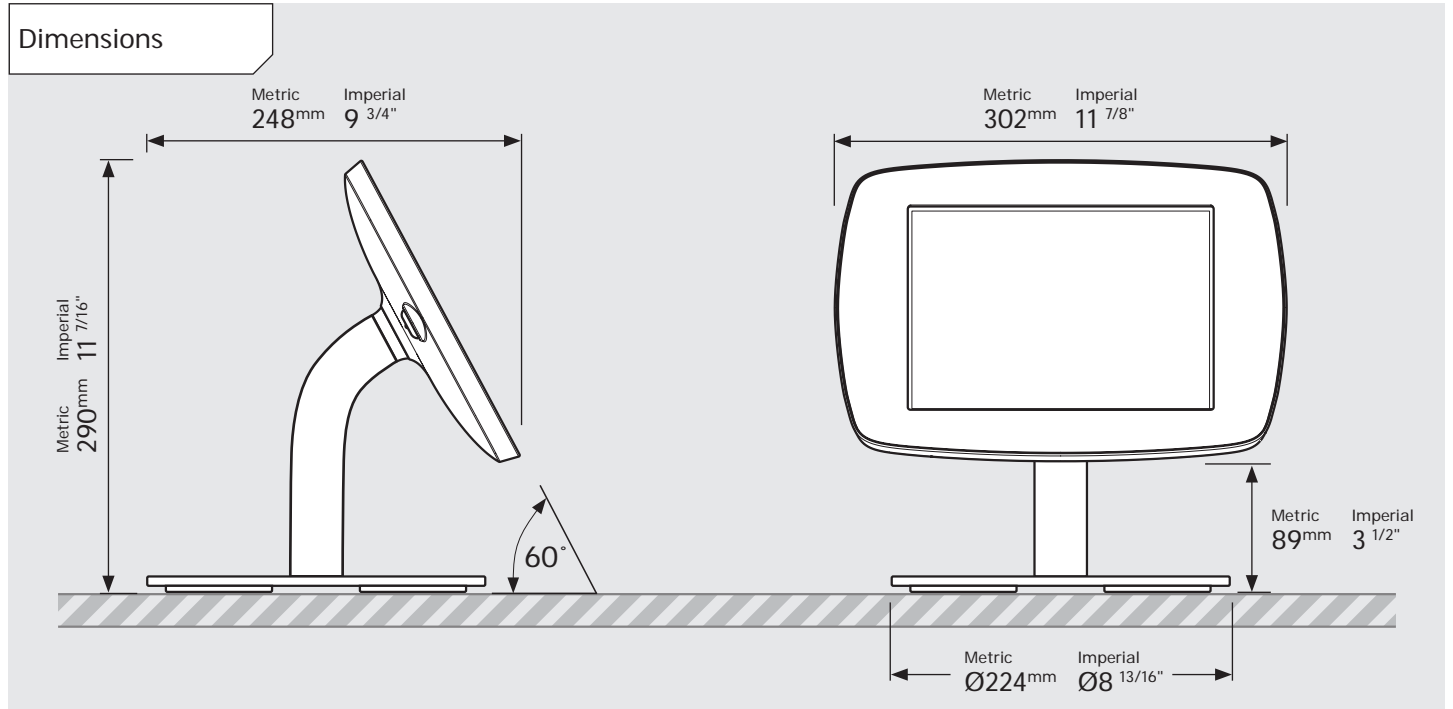

# PRODUCT DATA SHEET - BOUNCEPAD COUNTER 60

**bouncepad**<sup>®</sup>

Case: Mini    Arm: Static60    Mounting: Freestanding Base    Packaged weight: 3.6kg    Colour: White  
Black

# PRODUCT DATA SHEET - BOUNCEPAD COUNTER 60

**bouncepad**<sup>®</sup>

Case: **Maxi**    Arm: **Static 60**    Mounting: **Freestanding Base**    Packaged weight: **4.0kg**    Colour: **White / Black**