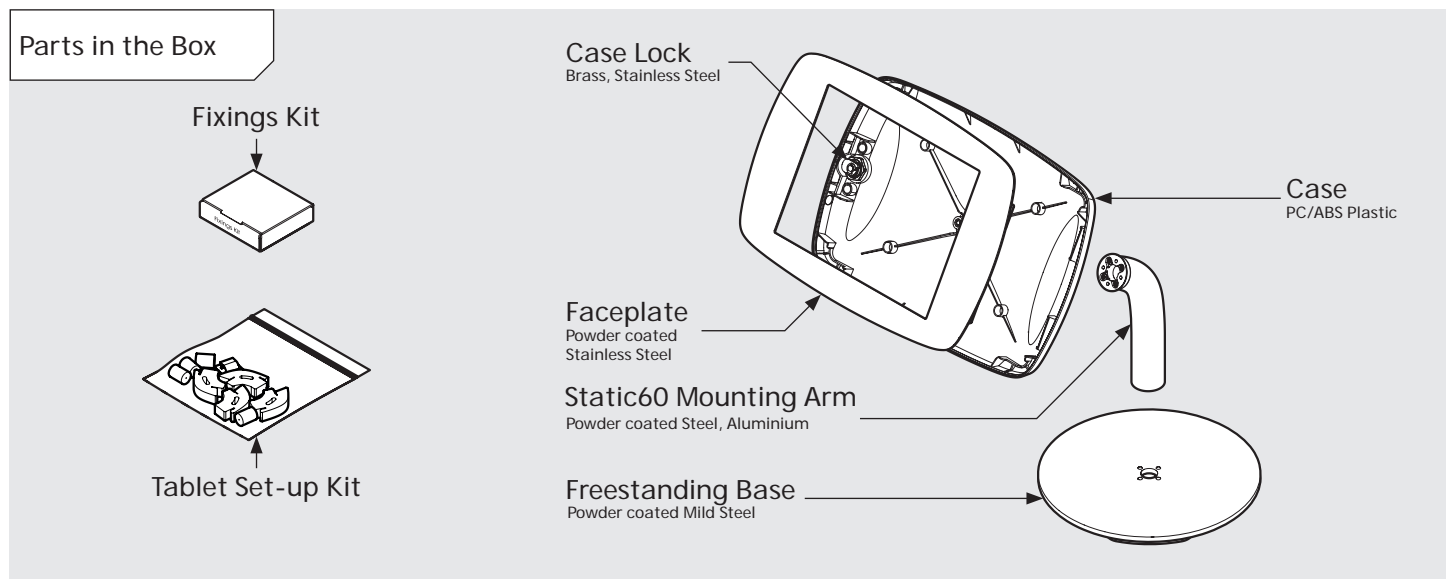

# PRODUCT DATA SHEET - BOUNCEPAD COUNTER 60

**bouncepad®**

Case: Midi    Arm: Static60    Mounting: Freestanding Base    Packaged weight: 3.8kg    Colour: White  
Black

# PRODUCT DATA SHEET - BOUNCEPAD COUNTER 60

**bouncepad**<sup>®</sup>

Case: **Maxi**    Arm: **Static 60**    Mounting: **Freestanding Base**    Packaged weight: **4.0kg**    Colour: **White / Black**