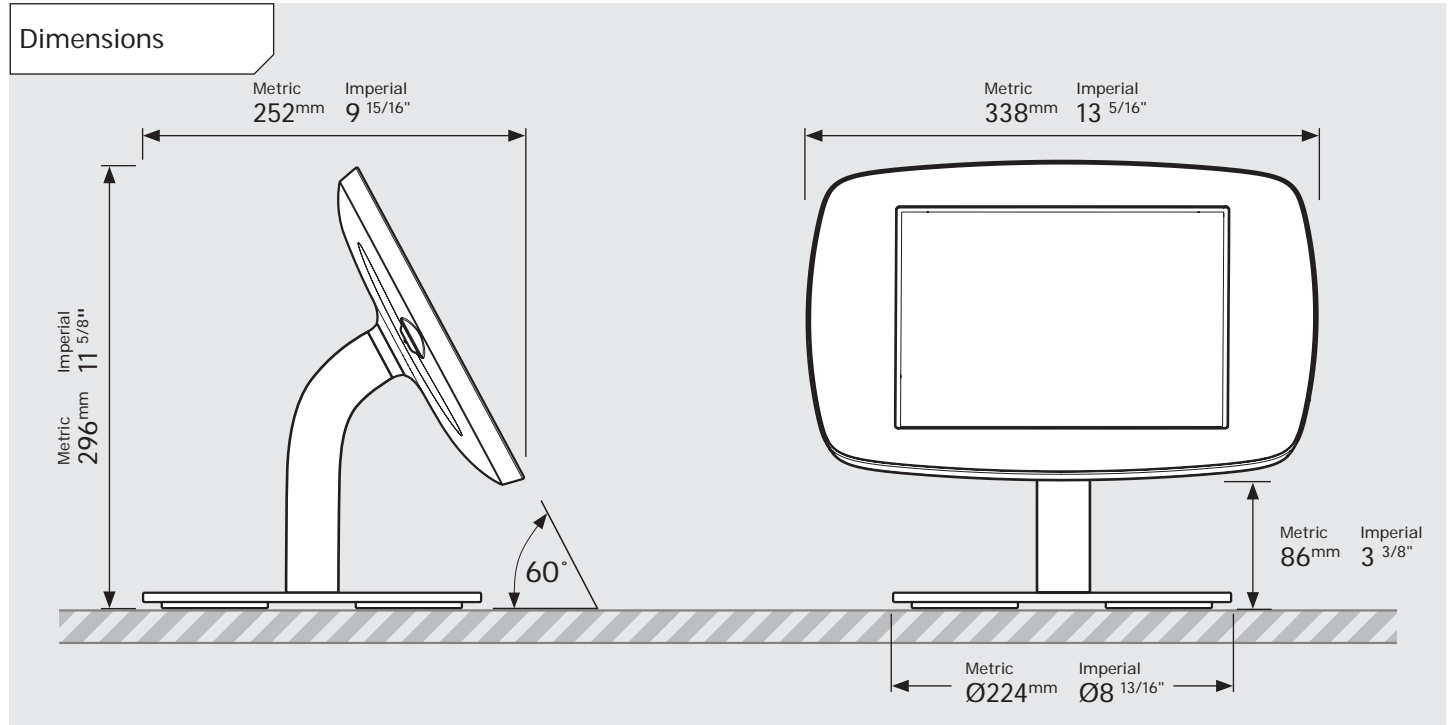

# PRODUCT DATA SHEET - BOUNCEPAD COUNTER 60

**bouncepad®**

Case: Midi    Arm: Static60    Mounting: Freestanding Base    Packaged weight: 3.8kg    Colour: White  
Black

# PRODUCT DATA SHEET - BOUNCEPAD COUNTER 60

**bouncepad**<sup>®</sup>

Case: **Maxi**    Arm: **Static 60**    Mounting: **Freestanding Base**    Packaged weight: **4.0kg**    Colour: **White / Black**