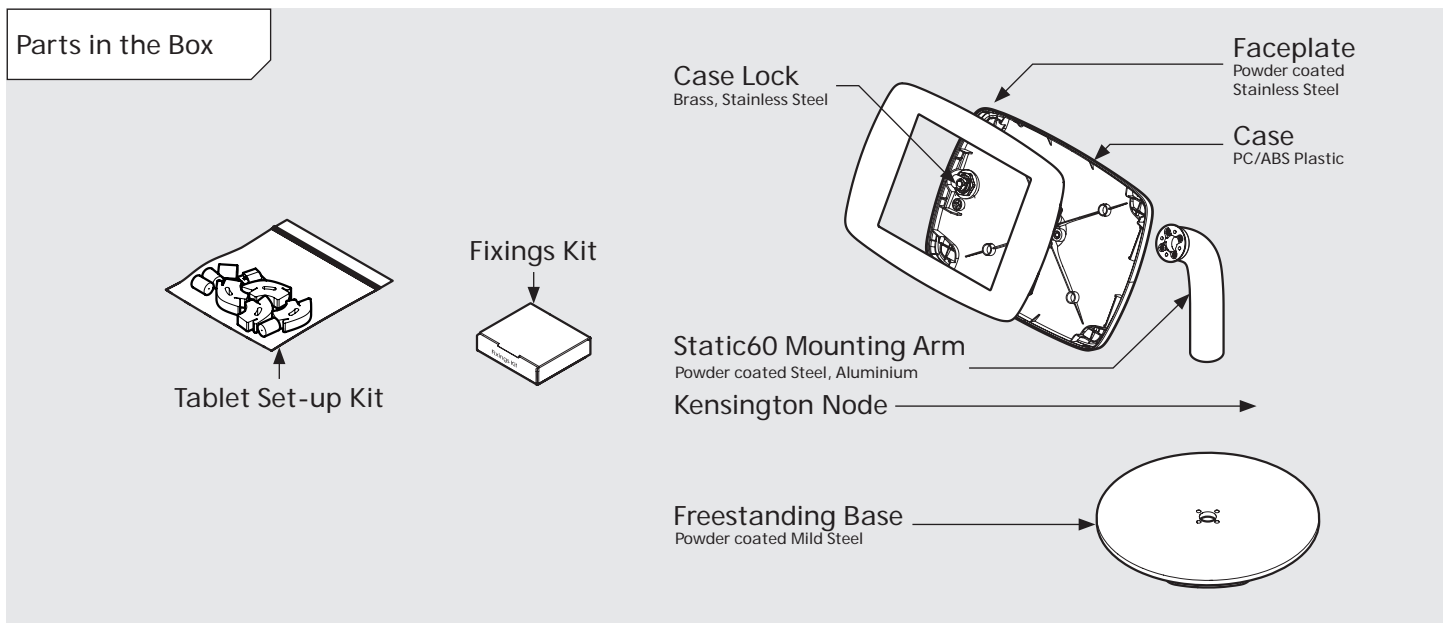

# PRODUCT DATA SHEET - BOUNCEPAD COUNTER 60

**bouncepad**<sup>®</sup>

Case: Mini    Arm: Static60    Mounting: Freestanding Base    Packaged weight: 3.6kg    Colour: White  
Black