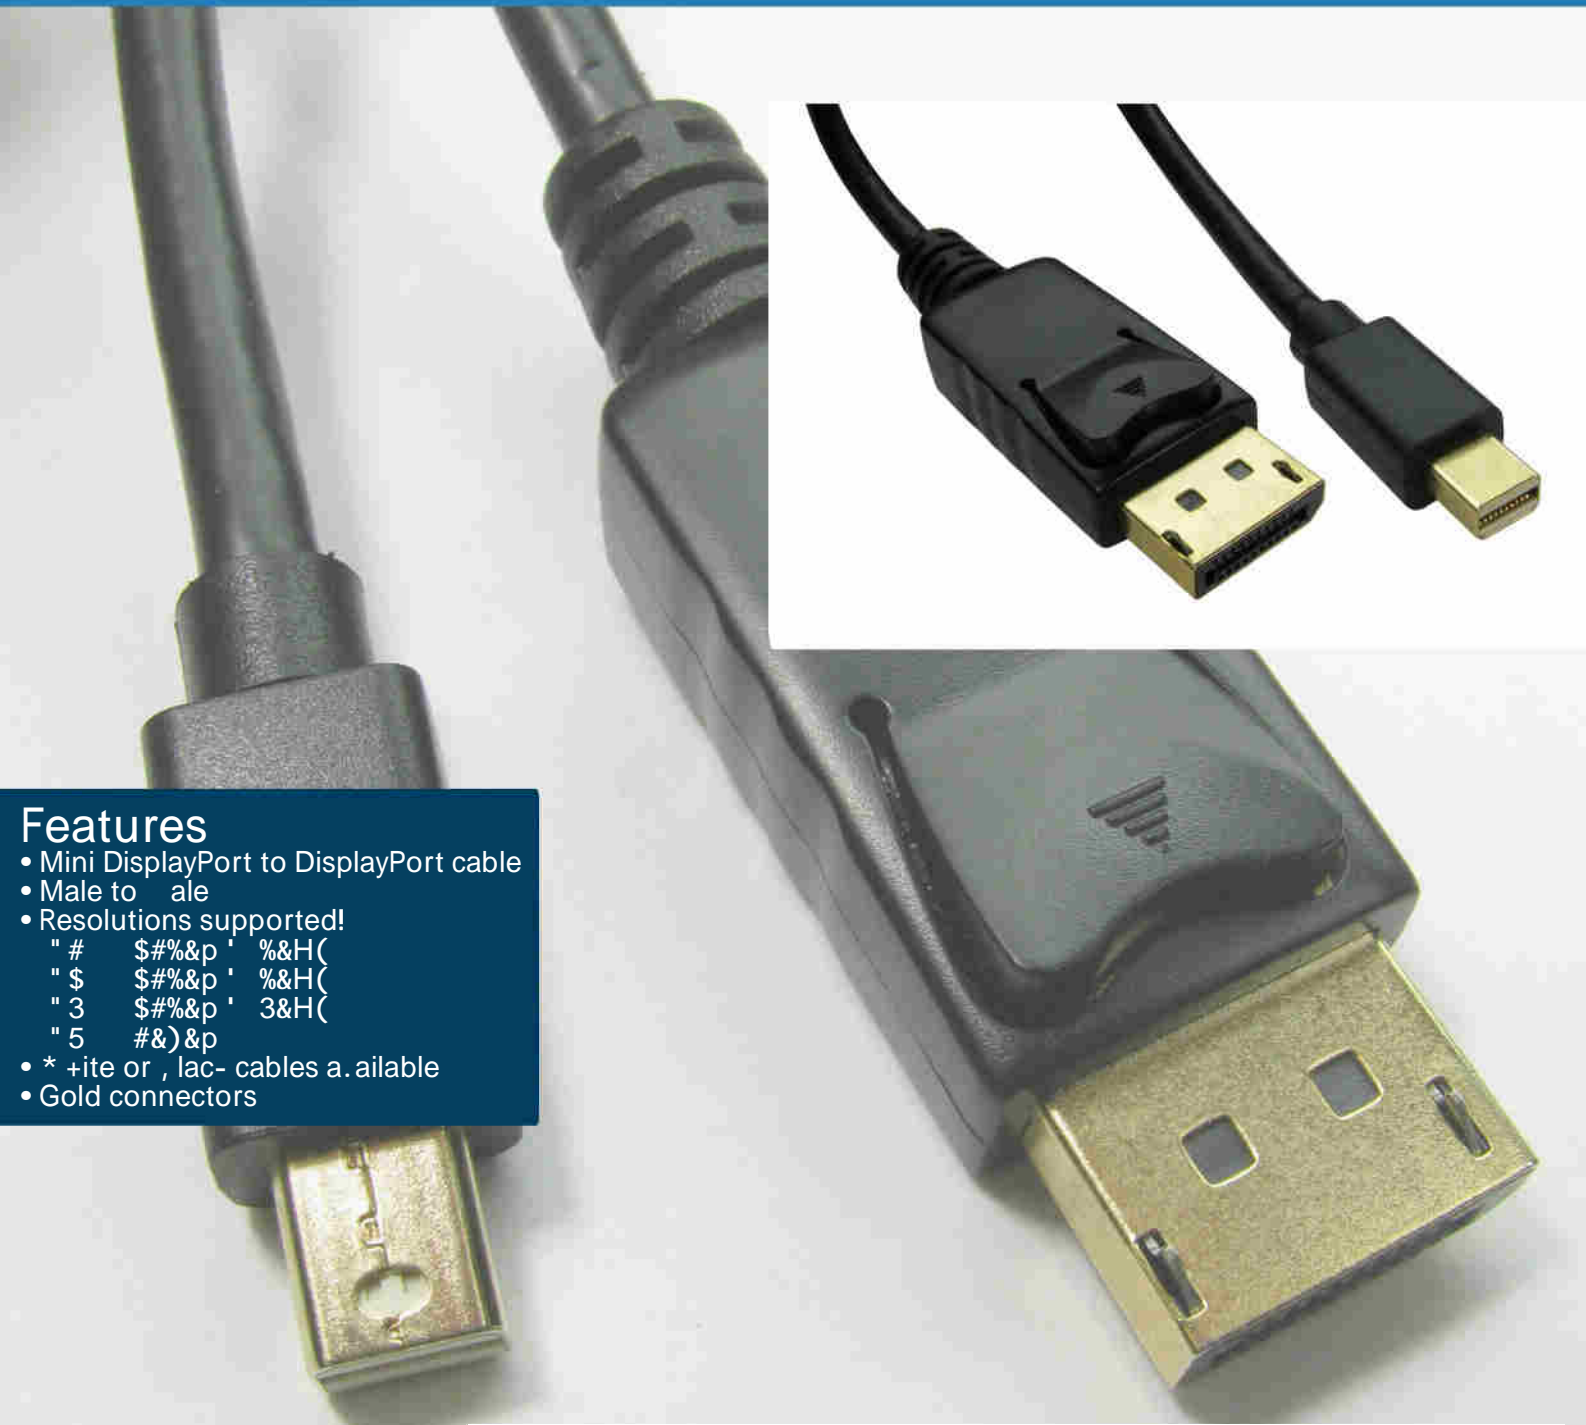

MINI DISPLAYPORT

Mini DisplayPort Cables

Mini DisplayPort to DisplayPort cables are used to connect laptops or graphics cards with a Mini DisplayPort output to a monitor with a DisplayPort input.

- ### Features
- Mini DisplayPort to DisplayPort cable
 - Male to male
 - Resolutions supported!
 - # 1080p @ 60Hz
 - \$ 1080p @ 120Hz
 - 3 1080p @ 144Hz
 - 5 1080p @ 240Hz
 - * Matte or, lac- cables available
 - Gold connectors

DESCRIPTION	BLACK	WHITE
# Mini DisplayPort to DisplayPort Cable " 1080p @ 60Hz	CDLMDP' () * +	CDLMDP' ()
\$ Mini DisplayPort to DisplayPort Cable " 1080p @ 120Hz	CDLMDP' () , * +	CDLMDP' () ,
3 Mini DisplayPort to DisplayPort Cable " 1080p @ 144Hz	CDLMDP' () - * +	CDLMDP' () -
5 Mini DisplayPort to DisplayPort Cable " 1080p @ 240Hz	CDLMDP' () . * +	CDLMDP' () .