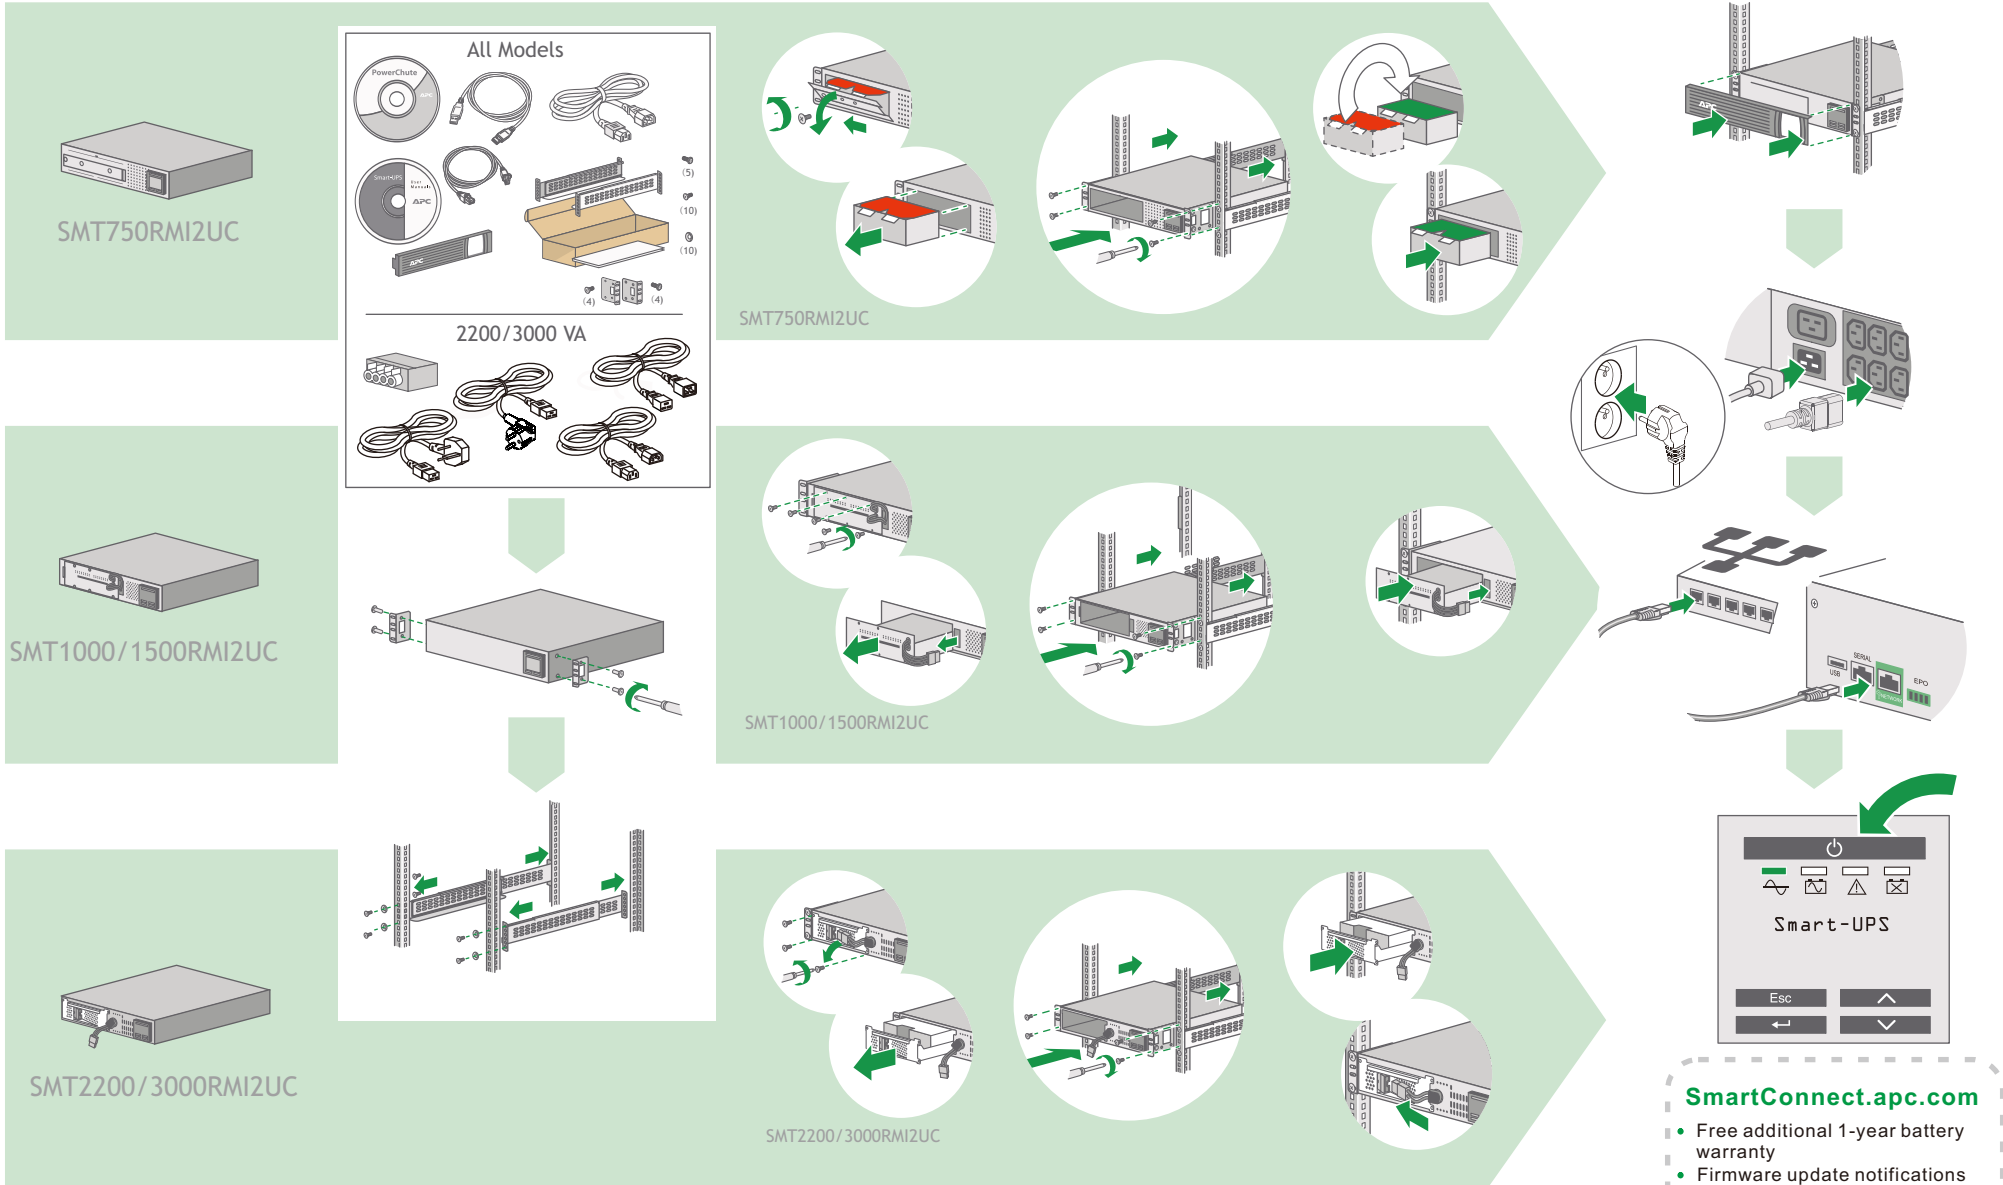

by Schneider Electric

Installation Guide

Smart-UPS SMT750RMI2UC, SMT1000RMI2UC, SMT1500RMI2UC, SMT2200RMI2UC, SMT3000RMI2UC

By connecting this product to the Internet using APC SmartConnect port, you are agreeing to APC SmartConnect Terms of Use, as found at smartconnect.apc.com. Schneider Electric Data Privacy Policy can also be found at smartconnect.apc.com.

En connectant ce produit à l'Internet en utilisant le port du SmartConnect d'APC, vous acceptez les conditions d'utilisation de SmartConnect d'APC, telles que décrites sur le site smartconnect.apc.com. La politique de Schneider sur la confidentialité des données électriques est également décrite sur le site smartconnect.apc.com.