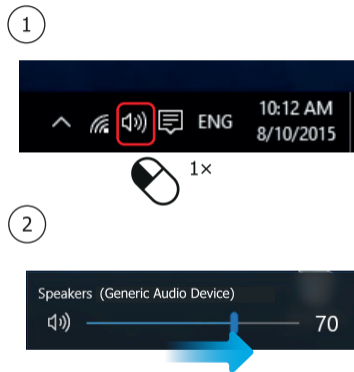

Windows 8 Start:

Windows 10/8/7

Trust

SOUNDBAR

for PC

ARYS

User Guide
 Bedienungsanleitung
 Mode d'emploi
 Gebruikershandleiding
 Manuale utente
 Manual del usuario
 Guia do utilizador
 Brukerveiledning
 Bruksanvisning
 Käyttöopas
 Brugsvejledning
 Instrukcja obsługi
 Návod k použití
 Návod na používanie
 Használati útmutató
 Manual de utilizare
 Ръководство за потребителя
 Ευχειρίδιο χρήσης
 Kullanicı kılavuzu
 Руководство пользователя
 Uprabniški priročnik
 Korisnički priručnik
 Guia do usuário
 Посібник користувача