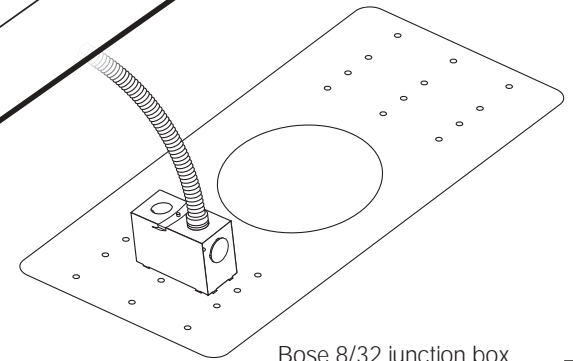

BOSE Rough-in Pan for M16, Model FS3F, or Model FS3B-II loudspeakers

Contents
 Indhold
 Inhalt
 Contenido
 Contenu
 Contenuto
 Inhoud
 Innehåll

(6)

Supplied by installer
 Leveres af installatøren
 Vom Installateur gestellt
 Suministrado por el instalador
 Fourni par l'installateur
 Fornite dall'installatore
 Wordt geleverd door de installateur
 Tillhandahålls av installatören

Choices
 Valgmuligheder
 Optionen
 Opciones
 Au choix
 Opzioni
 Keuzes
 Alternativ

Bose 8/32 junction box

1

Choose a mounting position, method, and hardware consistent with local building codes and regulations.