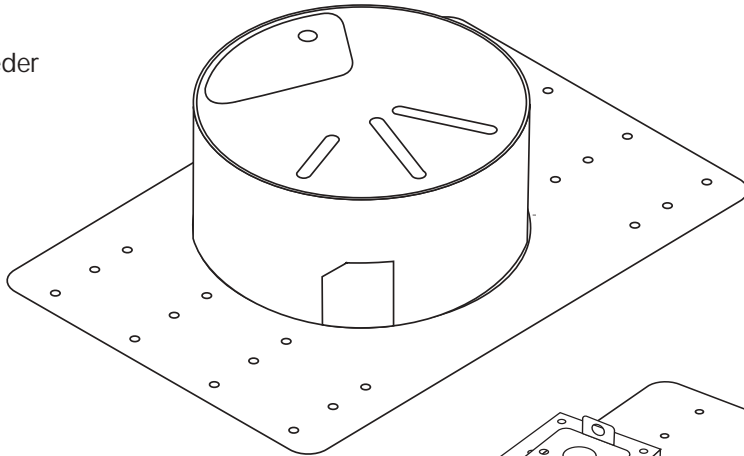

BOSE Rough-in Pan for M16, Model FS3F, or Model FS3B-II loudspeakers

Contents
 Indhold
 Inhalt
 Contenido
 Contenu
 Contenuto
 Inhoud
 Innehåll

(6)

Supplied by installer
 Leveres af installatøren
 Vom Installateur gestellt
 Suministrado por el instalador
 Fourni par l'installateur
 Fornite dall'installatore
 Wordt geleverd door de installateur
 Tillhandahålls av installatören

Choices
 Valgmuligheder
 Optionen
 Opciones
 Au choix
 Opzioni
 Keuzes
 Alternativ

Bose 8/32 junction box

1

Choose a mounting position, method, and hardware consistent with local building codes and regulations.