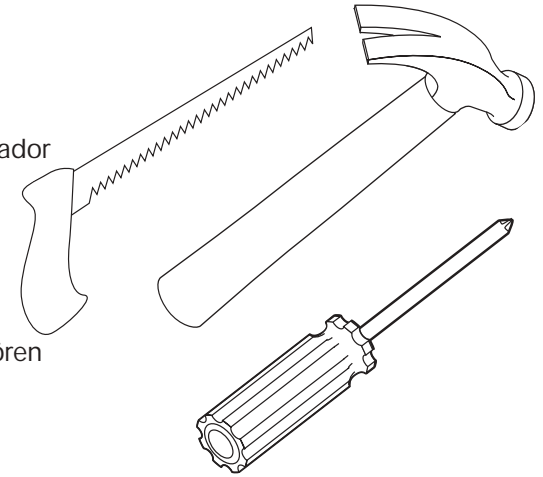

BOSE Rough-in Pan for M16, Model FS3F, or Model FS3B-II loudspeakers

Contents
 Indhold
 Inhalt
 Contenido
 Contenu
 Contenuto
 Inhoud
 Innehåll

(6)

Supplied by installer
 Leveres af installatøren
 Vom Installateur gestellt
 Suministrado por el instalador
 Fourni par l'installateur
 Fornite dall'installatore
 Wordt geleverd door de installateur
 Tillhandahålls av installatören