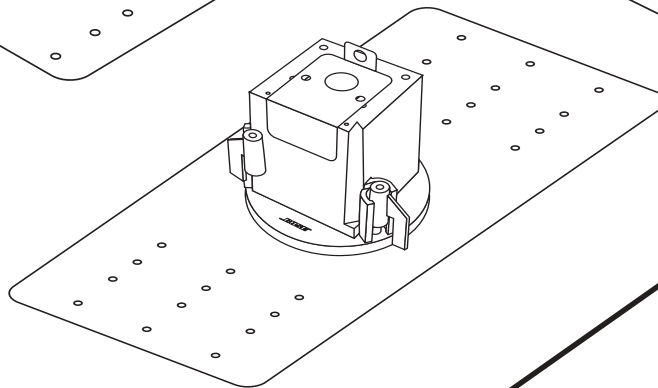

BOSE Rough-in Pan for M16, Model FS3F, or Model FS3B-II loudspeakers

Contents
 Indhold
 Inhalt
 Contenido
 Contenu
 Contenuto
 Inhoud
 Innehåll

(6)

Supplied by installer
 Leveres af installatøren
 Vom Installateur gestellt
 Suministrado por el instalador
 Fourni par l'installateur
 Fornite dall'installatore
 Wordt geleverd door de installateur
 Tillhandahålls av installatören

Choices
 Valgmuligheder
 Optionen
 Opciones
 Au choix
 Opzioni
 Keuzes
 Alternativ

Bose 8/32 junction box

1

Choose a mounting position, method, and hardware consistent with local building codes and regulations.