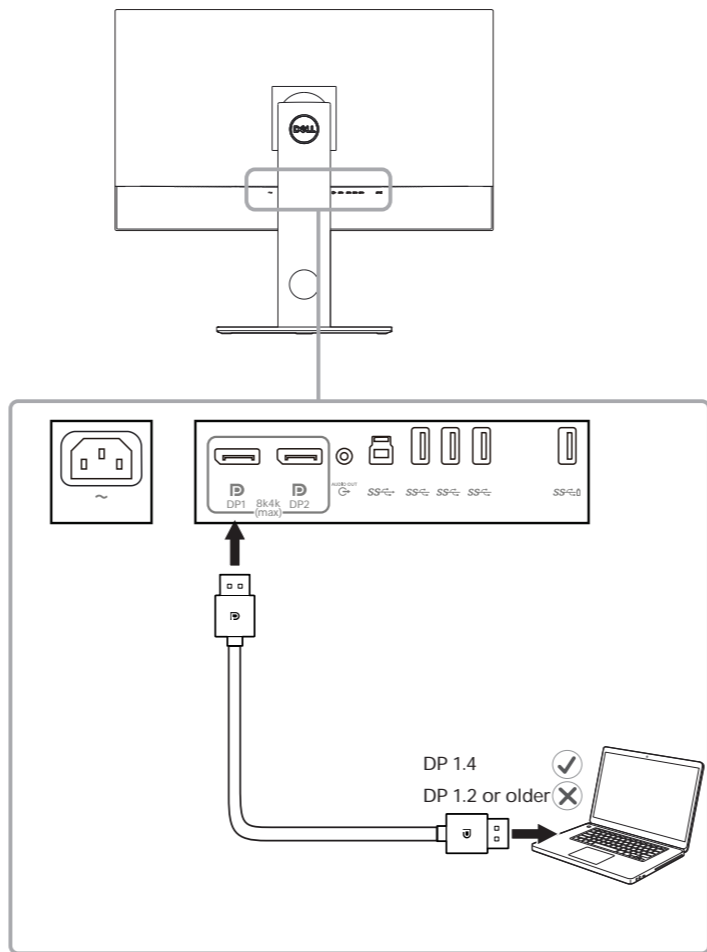

3

8K4K
30Hz

4

8K4K
30Hz

5

!

(DELL P/N: XG7YC rev.A00)