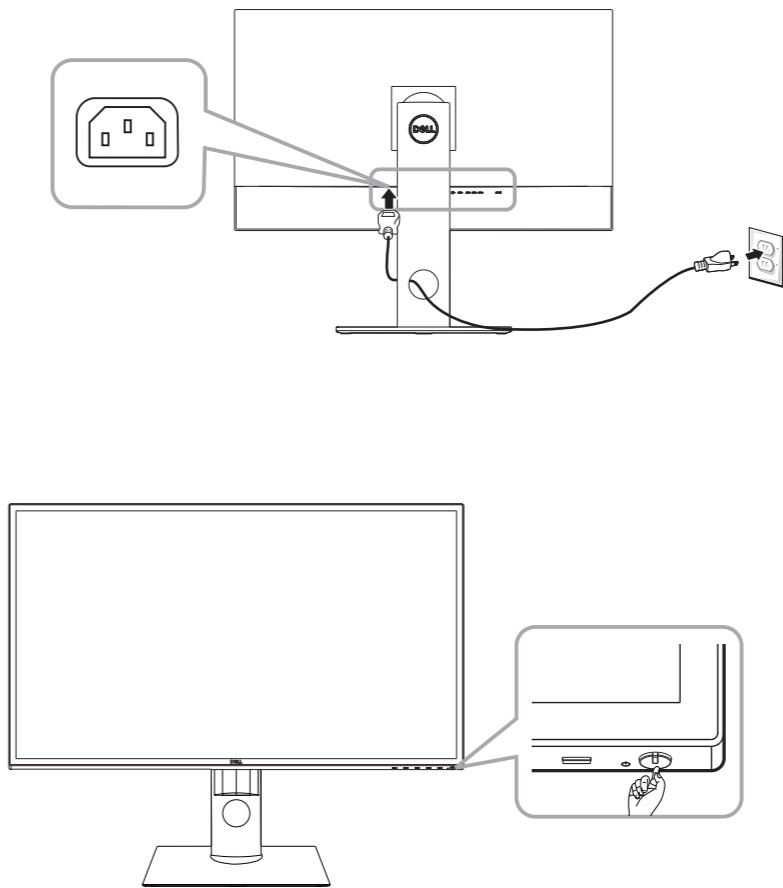

3

8K4K
30Hz

4

8K4K
30Hz

5

!

(DELL P/N: XG7YC rev.A00)