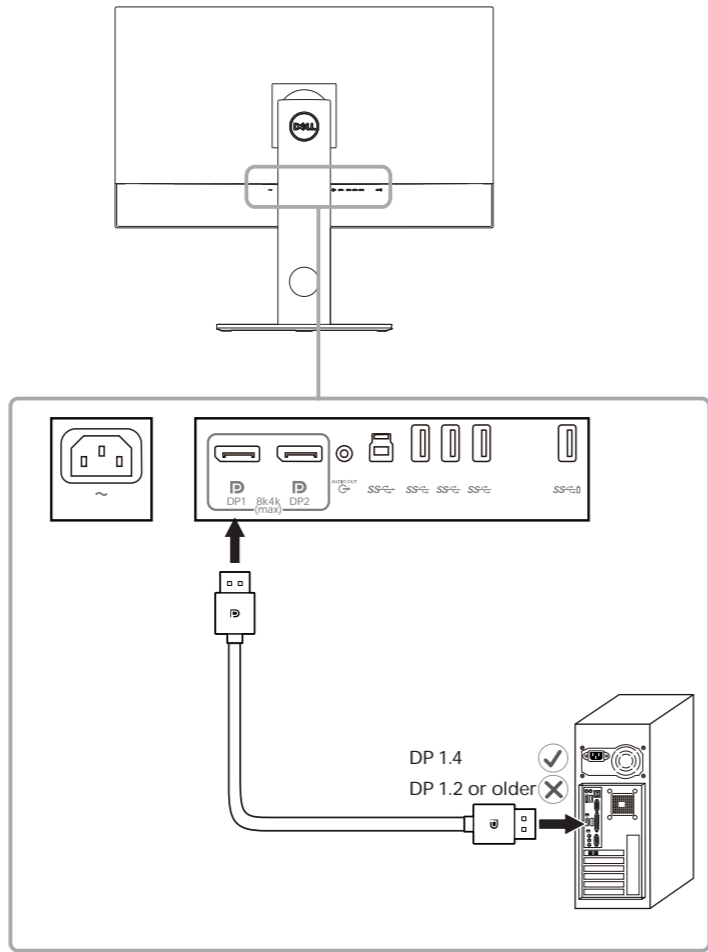

4

8K4K  
30Hz

5

!

(DELL P/N: XG7YC rev.A00)