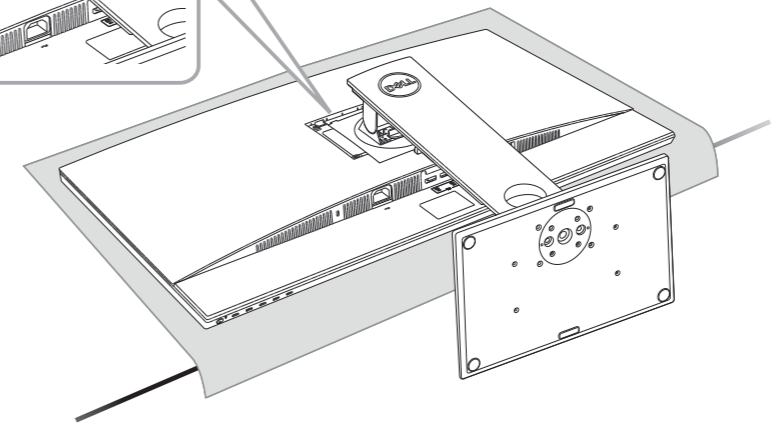

DELL™ UltraSharp UP3218K

Quick Start Guide

1-1

1-2

2

8K4K
60Hz