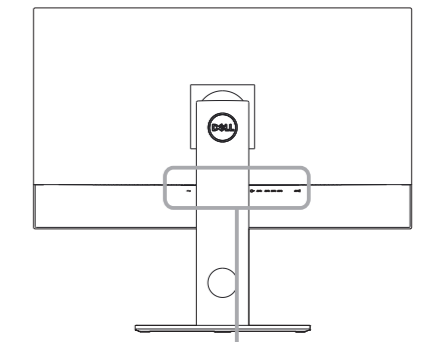

DELL™ UltraSharp UP3218K

Quick Start Guide

1-1

1-2

2

8K4K
60Hz