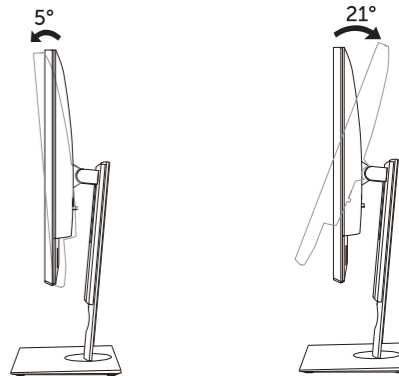

4

8K4K  
30Hz

5

!

(DELL P/N: XG7YC rev.A00)