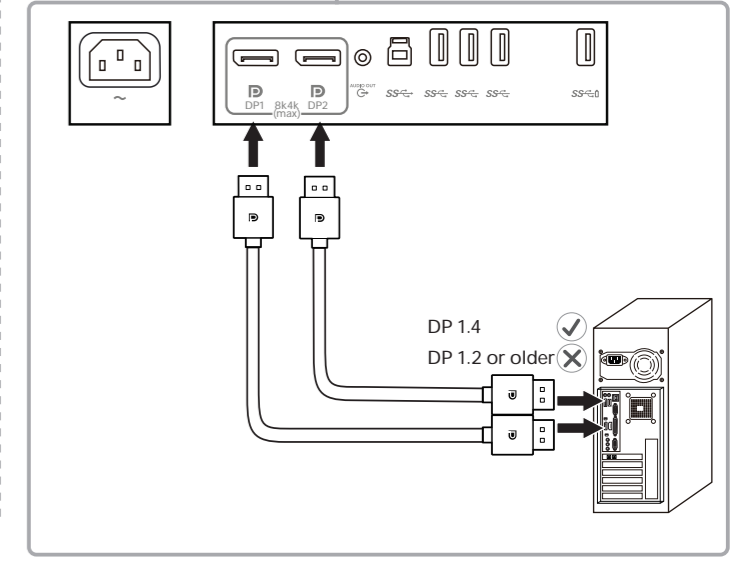

## Quick Start Guide

UP3218K

1-1

1-2

2

8K4K  
60Hz

3

8K4K  
30Hz