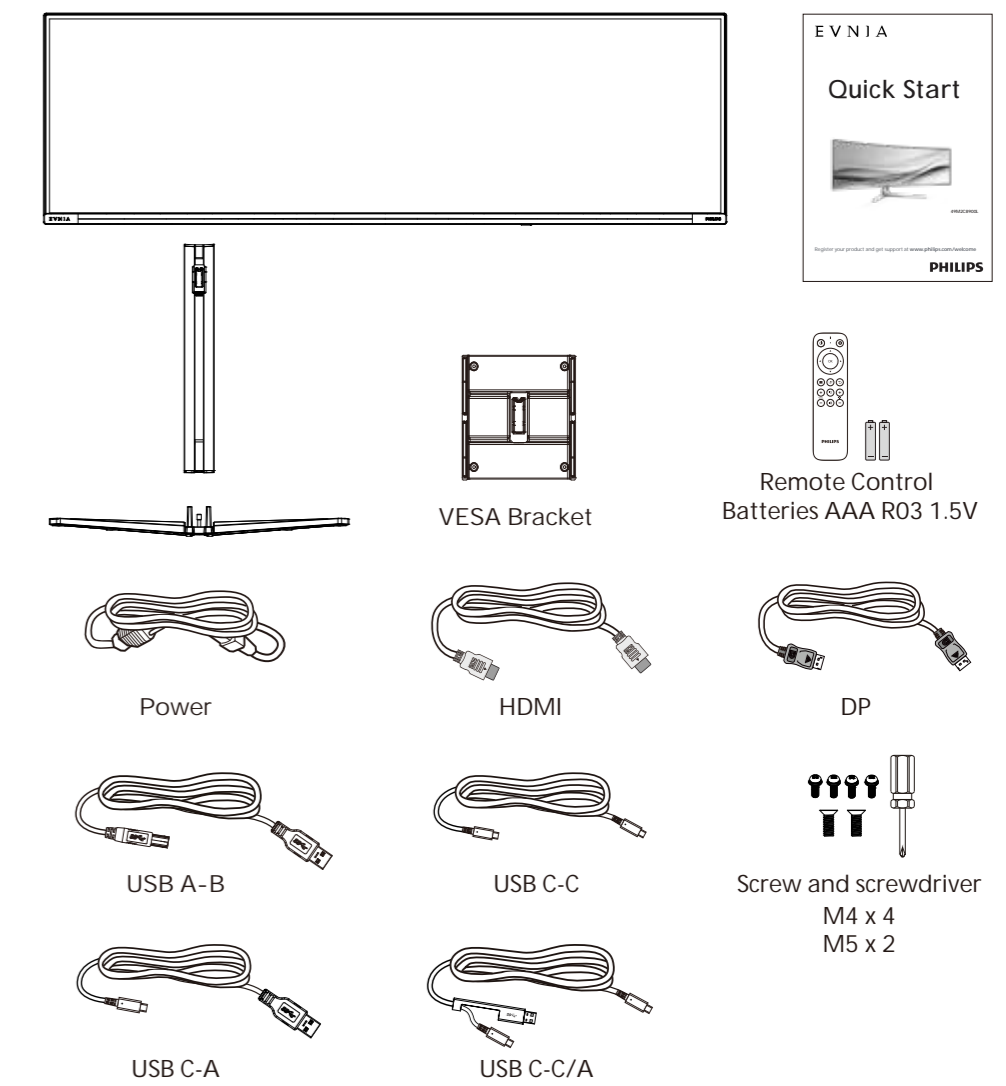

Contents

- **EN** The images shown are for illustrative purposes only. Actual product and accessory may vary by country or regions. Actual product and accessory shall prevail in kind.
- **FR** Les images sont uniquement fournies à des fins d'illustration. Le produit et les accessoires actuels peuvent différer selon le pays ou la région. Le produit et les accessoires réels prévaudront dans tous les cas.
- **ES** Las imágenes que se muestran son solo de carácter ilustrativo. El producto y los accesorios reales pueden variar según el país o las regiones. El producto real y el accesorio prevalecerán en especie.
- **SC** 所有插图和产品配件仅为示意参考。因销售区域差异，产品可能不含有以上配件，具体以实物为准。
- **JP** 表示されている画像は説明のみを目的としています。実際の付属品は国や地域によって異なる場合がございます。
- **KO** 표시된 이미지는 이해를 돕기 위한 것으로 실제 제품 및 액세서리는 국가 또는 지역마다 다를 수 있습니다. 실제 제품 및 동봉된 액세서리를 확인하세요.