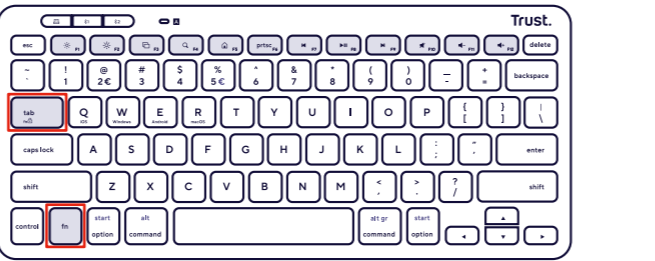

5.

6.

clever you

Trust.

LYRA
USER GUIDE
Wireless keyboard

FAQ

WWW.TRUST.COM/24707/FAQ
Trust International BV - Laan van Barcelona 600 - 3317DD, Dordrecht, The Netherlands
© 2023 Trust All rights reserved.

Bedienungsanleitung | Mode d'emploi | Gebruikershandleiding | Manuale utente | Manual del usuario | Guia do utilizador | Brukerveiledning | Bruksanvisning | Käyttöohje | Brugsvejledning | Instrukcja obsługi | Návod k použití | Návod na používanie | Használati útmutató | Manual de utilizare | Ръководство за потребителя | Εγχειρίδιο χρήσης | Kullanıcı kılavuzu | Руководство пользователя | Uprabniški priručnik | Korisnički priručnik | Guia do usuário | Посібник користувача

1.

3.

4.