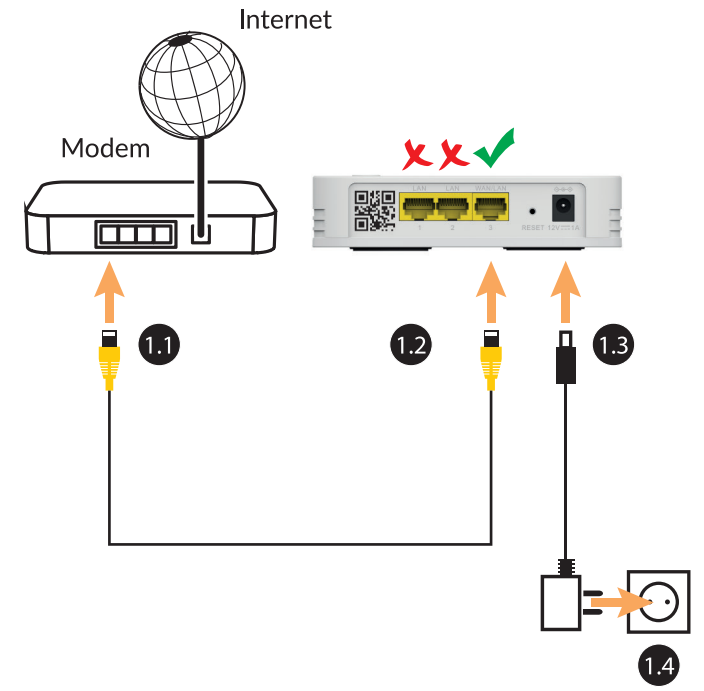

STRONG

ATRIA WI-FI MESH HOME TRIO PACK 1200

Mbps
1200
Mbit/s

Picture similar

Installation instructions
Installationsanleitung
Instructions d'installation
Installatiehandleiding
Istruzioni per l'installazione
Instrucciones de instalación
Installationsanvisning
Instalações de instalação
Installationsinstruktion

návod k instalaci
monteringsvejledning
upute za instalaciju
telepítési útmutató
Інструкція за інсталиране
інструкція з монтажу
instruções de instalação
návod na inštaláciu
Installationsanvisningar

X 3

X 3

X 1

1

2

Name : STRONG_ATRIA_XXXX
Password : XXXXXXXXXXXX

3

4

SERVICE CENTER

AT	support_at@strong.tv 0820 400 150 (€ 0,12/Min. österr. Festnetz)	FR	support_fr@strong.tv 199 404 032 Da rete fissa 24,8 cent. al min. 12,5 cent. scatto alla risposta Da rete mobile max 49 cent. al min. 15,6 cent. scatto alla risposta
BG	support_bg@strong.tv +359 32 634451	IT	support_it@strong.tv 199 404 032 Da rete fissa 24,8 cent. al min. 12,5 cent. scatto alla risposta Da rete mobile max 49 cent. al min. 15,6 cent. scatto alla risposta
CEE	support_hu@strong.tv +36 1 445 26 10	NL	support_nl@strong.tv 801 702 017
DE	support_de@strong.tv 0180 501 49 91 (€ 0,14/Min. deutsches Festnetz) (€ 0,42/Min. max. Mobilfunknetz)	PL	support_pl@strong.tv 801 702 017
DK	support_dk@strong.tv	UA	support_ua@strong.tv +380 (44) 238 61 50

Frequently Asked Questions

www.strong.tv

Supplied by STRONG AUSTRIA
Represented by STRONG Ges.m.b.H
Teinfaltstraße 8/4.Stock, A-1010 Vienna, Austria
Email : support_at@strong.tv

Fabricant: STRONG
Fabriqué en Chine

Wi-Fi is a registered trademark of Wi-Fi Alliance®
© STRONG 2023. All rights reserved

February 21, 2023 4:58 pm